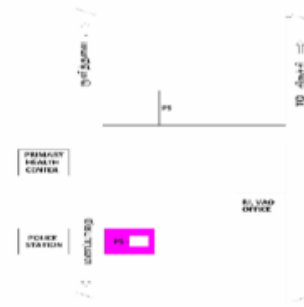

Key MAP View