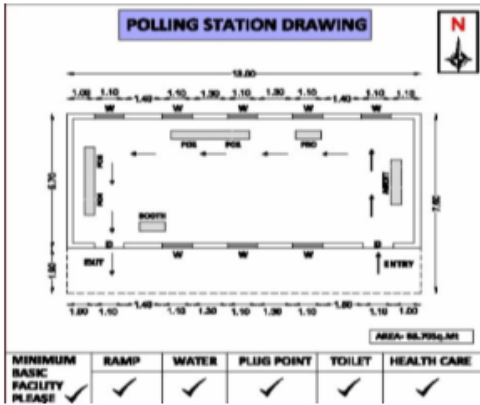

Cad View

Key MAP View