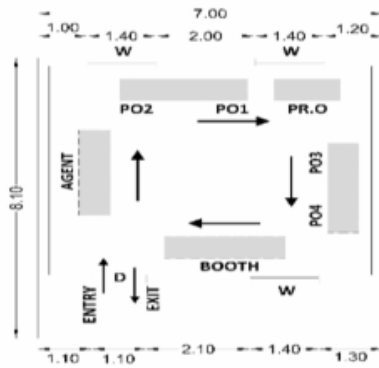

Google Map View

Polling Station Building Front View

Polling Station Front View

Cad View

Key MAP View

சட்டமன்றத் தொகுதியின் எண் மற்றும் பெயர் : 137-குளித்தலை  
பிரிவு எண் மற்றும் பெயர் 1-தோகமலை (வ.கி) மற்றும் (ஊ) , ஒத்தப்பட்டி வார்டு2