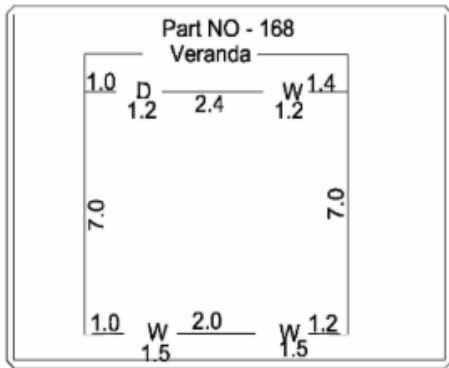

Google Map View

Polling Station Building Front View

Polling Station Front View

Cad View

Key MAP View

சட்டமன்றத் தொகுதியின் எண் மற்றும் பெயர் : 137-குளித்தலை
பிரிவு எண் மற்றும் பெயர் 1-தோகமலை (வ.கி) மற்றும் (ஊ) , தெற்கு வருந்திபட்டி வார்டு2