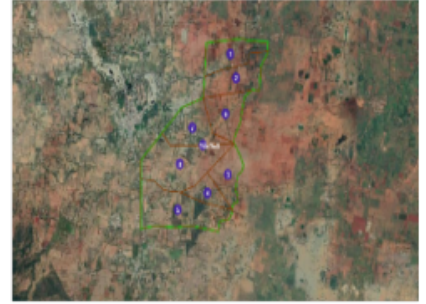

Google Map View