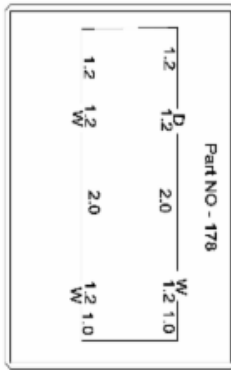

Google Map View

Polling Station Building Front View

Polling Station Front View

Cad View

Key MAP View

1 பெயர் : தனலெட்சுமி கணவர் பெயர் : செல்வராஜ் வீட்டு எண் : 1 வயது : 34 பாலினம் : பெண்	UPX0715045 Photo is available	2 பெயர் : சரவணன் தந்தை பெயர் : மாணிக்கம் வீட்டு எண் : 1 வயது : 33 பாலினம் : ஆண்	UPX0714907 Photo is available	3 பெயர் : சரவணன் தந்தை பெயர் : கருப்பையா வீட்டு எண் : 1 வயது : 32 பாலினம் : ஆண்	UPX0714923 Photo is available
4 பெயர் : மாணிக்கம் தந்தை பெயர் : முருகன் வீட்டு எண் : 2 வயது : 71 பாலினம் : ஆண்	UPX1455567 Photo is available	5 பெயர் : பாப்பாத்தி கணவர் பெயர் : மாணிக்கம் வீட்டு எண் : 2 வயது : 61 பாலினம் : பெண்	UPX1455575 Photo is available	6 பெயர் : சுப்ரமணி தந்தை பெயர் : முருகன் வீட்டு எண் : 2 வயது : 58 பாலினம் : ஆண்	UPX1455583 Photo is available
7 பெயர் : புஷ்பவள்ளி கணவர் பெயர் : சுப்பிரமணி வீட்டு எண் : 2 வயது : 49 பாலினம் : பெண்	KYB1332444 Photo is available	8 பெயர் : பழனியம்மாள் கணவர் பெயர் : ஆறுமுகம் வீட்டு எண் : 4 வயது : 62 பாலினம் : பெண்	UPX1455591 Photo is available	9 பெயர் : அஞ்சலை கணவர் பெயர் : மருதைவீரன் வீட்டு எண் : 5 வயது : 73 பாலினம் : பெண்	UPX1455609 Photo is available
10 பெயர் : மருதைவீரன் தந்தை பெயர் : வைரவன் வீட்டு எண் : 5 வயது : 63 பாலினம் : ஆண்	UPX1455617 Photo is available	11 பெயர் : மாணிக்கம் தந்தை பெயர் : ராஜலிங்கம் வீட்டு எண் : 6 வயது : 69 பாலினம் : ஆண்	UPX1455625 Photo is available	12 பெயர் : பெருமாத் தாள் தந்தை பெயர் : நாராயணன் வீட்டு எண் : 6-6 வயது : 28 பாலினம் : பெண்	UPX0888487 Photo is available
13 பெயர் : உறுமன் தந்தை பெயர் : ஆறுமுகம் வீட்டு எண் : 7 வயது : 77 பாலினம் : ஆண்	UPX1455633 Photo is available	14 பெயர் : காளியம்மாள் கணவர் பெயர் : உறுமன் வீட்டு எண் : 7 வயது : 73 பாலினம் : பெண்	UPX1455641 Photo is available	15 பெயர் : குமார் தந்தை பெயர் : உறுமன் வீட்டு எண் : 7 வயது : 45 பாலினம் : ஆண்	KYB1331834 Photo is available
16 பெயர் : சக்திவேல் தந்தை பெயர் : ராமன் வீட்டு எண் : 8 வயது : 73 பாலினம் : ஆண்	UPX1455658 Photo is available	17 பெயர் : தவசு கணவர் பெயர் : சக்திவேல் வீட்டு எண் : 8 வயது : 64 பாலினம் : பெண்	UPX1455666 Photo is available	18 பெயர் : கனகவள்ளி தந்தை பெயர் : பொன்னுச்சாமி வீட்டு எண் : 8-19 வயது : 31 பாலினம் : பெண்	UPX0715003 Photo is available
19 பெயர் : வெள்ளையம்மாள் கணவர் பெயர் : சங்கர் வீட்டு எண் : 8-23 வயது : 45 பாலினம் : பெண்	UPX0715011 Photo is available	20 பெயர் : மகேஷ்வரி தந்தை பெயர் : மூர்த்தி வீட்டு எண் : 8-26 வயது : 30 பாலினம் : பெண்	UPX0714980 Photo is available	21 பெயர் : மாணிக்கம் தந்தை பெயர் : மருதை வீட்டு எண் : 9 வயது : 70 பாலினம் : ஆண்	UPX1455674 Photo is available
22 பெயர் : வள்ளியம்மை கணவர் பெயர் : லெட்சுமணன் வீட்டு எண் : 9 வயது : 69 பாலினம் : பெண்	UPX1455682 Photo is available	23 பெயர் : மல்லிகா கணவர் பெயர் : மாணிக்கம் வீட்டு எண் : 9 வயது : 61 பாலினம் : பெண்	UPX1455690 Photo is available	24 பெயர் : மீனா தந்தை பெயர் : மணி வீட்டு எண் : 9-1 வயது : 31 பாலினம் : பெண்	UPX0715029 Photo is available
25 பெயர் : ரீனா தந்தை பெயர் : மணி வீட்டு எண் : 9/1 வயது : 24 பாலினம் : பெண்	UPX1842111 Photo is available	26 பெயர் : சிவபாலா ம தந்தை பெயர் : மணி வீட்டு எண் : 9/1 வயது : 20 பாலினம் : ஆண்	UPX2067031 Photo is available	27 பெயர் : பாலாஜி தந்தை பெயர் : சுப்பிரமணியன் வீட்டு எண் : 9-2 வயது : 28 பாலினம் : ஆண்	UPX0797050 Photo is available
28 பெயர் : சிநேகா தந்தை பெயர் : சுப்பிரமணி வீட்டு எண் : 9/2 வயது : 23 பாலினம் : பெண்	UPX1980069 Photo is available	29 பெயர் : ஹரிஹரன் தாயின் பெயர் : செல்வம் வீட்டு எண் : 9/2ஏ வயது : 25 பாலினம் : ஆண்	UPX1761030 Photo is available	30 பெயர் : ஆறுமுகம் தந்தை பெயர் : மணவன் வீட்டு எண் : 9/4 வயது : 65 பாலினம் : ஆண்	UPX1980655 Photo is available