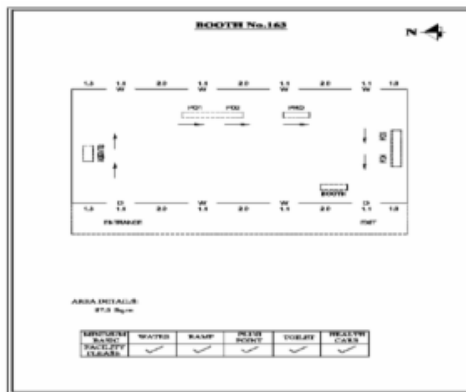

Google Map View

Polling Station Building Front View

Polling Station Front View

Cad View

Key MAP View

1 பெயர் : முருகேசன் தந்தை பெயர்: ராமசாமி வீட்டு எண் : 1 வயது : 52 பாலினம் : ஆண்	UPX0298406 Photo is available	2 பெயர் : மாணிக்கம் தந்தை பெயர்: மூக்கன் வீட்டு எண் : 1 வயது : 45 பாலினம் : ஆண்	UPX0221820 Photo is available	3 பெயர் : சித்ரா கணவர் பெயர்: முருகேசன் வீட்டு எண் : 1 வயது : 44 பாலினம் : பெண்	UPX0298380 Photo is available
4 பெயர் : ராஜா தந்தை பெயர்: கலியபெருமாள் வீட்டு எண் : 1 வயது : 40 பாலினம் : ஆண்	UPX0715433 Photo is available	5 பெயர் : இளவரசி கணவர் பெயர்: பழனிமாண்டி வீட்டு எண் : 1 வயது : 33 பாலினம் : பெண்	UPX0920421 Photo is available	6 பெயர் : சிவரஞ்சனி தந்தை பெயர்: பெரியசாமி வீட்டு எண் : 1 வயது : 32 பாலினம் : பெண்	UPX0626283 Photo is available
7 பெயர் : பாலமுருகன் தந்தை பெயர்: வீரமலை வீட்டு எண் : 1 வயது : 31 பாலினம் : ஆண்	UPX0534032 Photo is available	8 பெயர் : புஷ்பவள்ளி தந்தை பெயர்: கந்தசாமி வீட்டு எண் : 1-2 வயது : 38 பாலினம் : பெண்	KYB2197408 Photo is available	9 பெயர் : கோபாலாகிருஷ்ணன் தந்தை பெயர்: ரெங்கசாமி வீட்டு எண் : 1-24 வயது : 42 பாலினம் : ஆண்	UPX0346767 Photo is available
10 பெயர் : தனலெட்சுமி கணவர் பெயர்: கோபால கிருஷ்ணன் வீட்டு எண் : 1-74 வயது : 42 பாலினம் : பெண்	UPX0346742 Photo is available	11 பெயர் : ராஜா தந்தை பெயர்: அங்கப்பன் வீட்டு எண் : 1-91 வயது : 45 பாலினம் : ஆண்	UPX0346817 Photo is available	12 பெயர் : முருகேசன் தந்தை பெயர்: அங்கப்பன் வீட்டு எண் : 1-91 வயது : 42 பாலினம் : ஆண்	UPX0346759 Photo is available
13 பெயர் : திலகா தந்தை பெயர்: கல்யாணக்குமார் வீட்டு எண் : 1/140 வயது : 20 பாலினம் : பெண்	UPX2053858 Photo is available	14 பெயர் : நிர்மலா கணவர் பெயர்: வேல்முருகன் வீட்டு எண் : 5 வயது : 30 பாலினம் : பெண்	UPX1998491 Photo is available	15 பெயர் : மணிமேகலை தாயின் பெயர்: பெரியக்காள் வீட்டு எண் : 7 வயது : 42 பாலினம் : பெண்	KYB1813336 Photo is available
16 பெயர் : முத்துலட்சுமி கணவர் பெயர்: நல்லுச்சாமி வீட்டு எண் : 8 வயது : 51 பாலினம் : பெண்	KYB1332212 Photo is available	17 பெயர் : நல்லுச்சாமி தந்தை பெயர்: மூக்கன் வீட்டு எண் : 8 வயது : 50 பாலினம் : ஆண்	UPX1463884 Photo is available	18 பெயர் : ராஜலிங்கம் தந்தை பெயர்: மூக்கன் வீட்டு எண் : 9 வயது : 52 பாலினம் : ஆண்	UPX1463892 Photo is available
19 பெயர் : சண்முகநதி கணவர் பெயர்: ராசலிங்கம் வீட்டு எண் : 9 வயது : 51 பாலினம் : பெண்	UPX1463900 Photo is available	20 பெயர் : தமிழரசி கணவர் பெயர்: பத்மநாபன் வீட்டு எண் : 10 வயது : 52 பாலினம் : பெண்	KYB2130094 Photo is available	21 பெயர் : கந்தவேல் தந்தை பெயர்: பழனியப்பன் வீட்டு எண் : 11/1 வயது : 19 பாலினம் : ஆண்	UPX2090157 Photo is available
22 பெயர் : முருகன் தந்தை பெயர்: அம்மாசாமிநாடர் வீட்டு எண் : 11-2 வயது : 49 பாலினம் : ஆண்	UPX0534131 Photo is available	23 பெயர் : சரோஜா கணவர் பெயர்: முருகன் வீட்டு எண் : 11-2 வயது : 42 பாலினம் : பெண்	UPX0534149 Photo is available	24 பெயர் : ரோஹினி தந்தை பெயர்: முருகன் வீட்டு எண் : 11/2 வயது : 20 பாலினம் : பெண்	UPX2053817 Photo is available
25 பெயர் : லோகநாயகி தந்தை பெயர்: பாபுராஜ் வீட்டு எண் : 11/2 வயது : 31 பாலினம் : பெண்	UPX1037340 Photo is available	26 பெயர் : அஜீத் தந்தை பெயர்: பாலசுப்ரமணியன் வீட்டு எண் : 11-4 வயது : 27 பாலினம் : ஆண்	UPX0920405 Photo is available	27 பெயர் : ஆனந்தகுமார் தந்தை பெயர்: முருகன் வீட்டு எண் : 11/4 வயது : 25 பாலினம் : ஆண்	UPX0982140 Photo is available
28 பெயர் : சண்முகப்பிரியா தந்தை பெயர்: முருகன் வீட்டு எண் : 11/4 வயது : 22 பாலினம் : பெண்	UPX1941038 Photo is available	29 பெயர் : மல்லிகா கணவர் பெயர்: தங்கையன் வீட்டு எண் : 11-8 வயது : 51 பாலினம் : பெண்	UPX1463918 Photo is available	30 பெயர் : கலையரசன் தந்தை பெயர்: நல்லுசாமி வீட்டு எண் : 11/8 வயது : 21 பாலினம் : ஆண்	UPX2049773 Photo is available