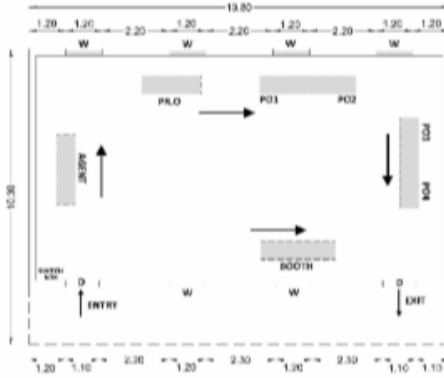

Google Map View

Polling Station Building Front View

Polling Station Front View

Cad View

Key MAP View

1 பெயர் : லட்சுமி கணவர் பெயர்: கண்ணுச்சாமி வீட்டு எண் : 1 வயது : 66 பாலினம் : பெண்	UPX0059840 Photo is available	2 பெயர் : சின்னப்பொன்னு கணவர் பெயர்: ரெங்கசாமி வீட்டு எண் : 1 வயது : 64 பாலினம் : பெண்	UPX1503473 Photo is available	3 பெயர் : பாக்கியம் கணவர் பெயர்: மூக்காநாயக்கர் வீட்டு எண் : 1 வயது : 40 பாலினம் : பெண்	UPX0059824 Photo is available
4 பெயர் : ரெங்கசாமி தந்தை பெயர்: ராமநாயக்கர் வீட்டு எண் : 1 வயது : 39 பாலினம் : ஆண்	UPX0458174 Photo is available	5 பெயர் : பழனிவேல் தந்தை பெயர்: ரெங்கமநாயக்கர் வீட்டு எண் : 1 வயது : 38 பாலினம் : ஆண்	UPX0458125 Photo is available	6 பெயர் : சக்திவேல் தந்தை பெயர்: ரெங்கநாயக்கர் வீட்டு எண் : 1 வயது : 35 பாலினம் : ஆண்	UPX0458117 Photo is available
7 பெயர் : சரஸ்வதி கணவர் பெயர்: ரெங்கசாமி வீட்டு எண் : 1 வயது : 35 பாலினம் : பெண்	UPX0458166 Photo is available	8 பெயர் : சின்னத்துரை தந்தை பெயர்: ராமநாயக்கர் வீட்டு எண் : 1 வயது : 33 பாலினம் : ஆண்	UPX0458109 Photo is available	9 பெயர் : இந்திராணி கணவர் பெயர்: பழனிச்சாமி வீட்டு எண் : 1 வயது : 32 பாலினம் : பெண்	UPX0458133 Photo is available
10 பெயர் : திருப்பதி தந்தை பெயர்: ரெங்கசாமி வீட்டு எண் : 1/1 வயது : 28 பாலினம் : ஆண்	UPX0942946 Photo is available	11 பெயர் : கணபதி தந்தை பெயர்: ரெங்கசாமி வீட்டு எண் : 1/1 வயது : 24 பாலினம் : ஆண்	UPX1762194 Photo is available	12 பெயர் : வேல்முருகன் தந்தை பெயர்: காளியப்பன் வீட்டு எண் : 1-8 வயது : 28 பாலினம் : ஆண்	UPX0832337 Photo is available
13 பெயர் : கோகிலா கணவர் பெயர்: நாகராஜ் வீட்டு எண் : 1-9 வயது : 29 பாலினம் : பெண்	UPX0888990 Photo is available	14 பெயர் : விஜயலெட்சுமி கணவர் பெயர்: வெள்ளைச்சாமி வீட்டு எண் : 1-12 வயது : 32 பாலினம் : பெண்	UPX0458182 Photo is available	15 பெயர் : ரெங்கசாமி தந்தை பெயர்: மூக்கன் வீட்டு எண் : 1-13 வயது : 36 பாலினம் : ஆண்	UPX0458190 Photo is available
16 பெயர் : பழனிச்சாமி தந்தை பெயர்: மூக்கன் வீட்டு எண் : 1-13 வயது : 34 பாலினம் : ஆண்	UPX0458208 Photo is available	17 பெயர் : கௌசல்யா கணவர் பெயர்: பழனிச்சாமி வீட்டு எண் : 1/13 வயது : 25 பாலினம் : பெண்	UPX1762277 Photo is available	18 பெயர் : ஹேமலதா கணவர் பெயர்: லக்ஷ்மணன் வீட்டு எண் : 1-15 வயது : 50 பாலினம் : பெண்	UPX1762491 Photo is available
19 பெயர் : லட்சுமணன் தந்தை பெயர்: முருகேசன் வீட்டு எண் : 1-15 வயது : 27 பாலினம் : ஆண்	UPX0888925 Photo is available	20 பெயர் : இந்திரா கணவர் பெயர்: செந்தில் வீட்டு எண் : 1-17 வயது : 39 பாலினம் : பெண்	UPX0059816 Photo is available	21 பெயர் : மூக்காயி கணவர் பெயர்: பழனிச்சாமி வீட்டு எண் : 1-17 வயது : 36 பாலினம் : பெண்	UPX0458216 Photo is available
22 பெயர் : பழனியம்மாள் கணவர் பெயர்: ஆண்டிநாயக்கர் வீட்டு எண் : 1-19 வயது : 47 பாலினம் : பெண்	UPX0458224 Photo is available	23 பெயர் : ராஜலெட்சுமி கணவர் பெயர்: ஆறுமுகம் வீட்டு எண் : 1-19 வயது : 33 பாலினம் : பெண்	UPX0626747 Photo is available	24 பெயர் : ராஜலெட்சுமி கணவர் பெயர்: பழனிச்சாமி வீட்டு எண் : 1-22 வயது : 37 பாலினம் : பெண்	UPX0458232 Photo is available
25 பெயர் : பழனிச்சாமி தந்தை பெயர்: பெருமாள் வீட்டு எண் : 1-22 வயது : 37 பாலினம் : ஆண்	UPX0458240 Photo is available	26 பெயர் : முத்துலெட்சுமி கணவர் பெயர்: கோவிந்தராஜ் வீட்டு எண் : 1-24 வயது : 41 பாலினம் : பெண்	UPX0059832 Photo is available	27 பெயர் : சோலைராஜ் தந்தை பெயர்: ஆறுமுகம் வீட்டு எண் : 1-4 7ஏ வயது : 23 பாலினம் : ஆண்	UPX1841709 Photo is available
28 பெயர் : சத்யா தந்தை பெயர்: சந்திரன் வீட்டு எண் : 1-68 வயது : 28 பாலினம் : பெண்	UPX1762566 Photo is available	29 பெயர் : கோபாலகிருஷ்ணன் தந்தை பெயர்: பழனிவேல் வீட்டு எண் : 1/104 வயது : 26 பாலினம் : ஆண்	UPX1980390 Photo is available	30 பெயர் : இளங்கோவன் தந்தை பெயர்: பழனிவேல் வீட்டு எண் : 1/104 வயது : 24 பாலினம் : ஆண்	UPX1841741 Photo is available