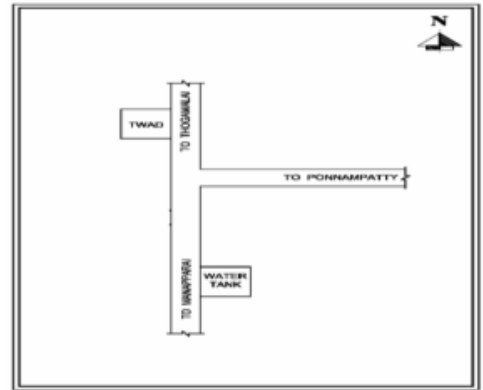

Google Map View

Polling Station Building Front View

Polling Station Front View

Cad View

Key MAP View

1 பெயர் : சிவானந்தம் தந்தை பெயர்: சுப்ரமணி வீட்டு எண் : 1 வயது : 27 பாலினம் : ஆண்	UPX0889246 Photo is available	2 பெயர் : கண்மணி தந்தை பெயர்: மூக்கன் வீட்டு எண் : 1 வயது : 24 பாலினம் : ஆண்	UPX1816735 Photo is available	3 பெயர் : பரமேஸ்வரி கணவர் பெயர்: லெட்சுமணன் வீட்டு எண் : 3-15 வயது : 31 பாலினம் : பெண்	UPX0797712 Photo is available
4 பெயர் : கவிதா கணவர் பெயர்: ரெங்கசாமி வீட்டு எண் : 3/119 வயது : 25 பாலினம் : பெண்	UPX1814516 Photo is available	5 பெயர் : யுவராணி தாயின் பெயர்: பரமேஸ்வரி வீட்டு எண் : 3/121 வயது : 25 பாலினம் : பெண்	UPX1842707 Photo is available	6 பெயர் : புவனேஸ்வரி தந்தை பெயர்: கலைசெல்வன் வீட்டு எண் : 3/121 வயது : 23 பாலினம் : பெண்	UPX1842681 Photo is available
7 பெயர் : ஜெயமணி கணவர் பெயர்: சுப்பிரமணி வீட்டு எண் : 3/138 வயது : 28 பாலினம் : பெண்	UPX1816818 Photo is available	8 பெயர் : வெங்கடேஷ் தந்தை பெயர்: சின்னராசு வீட்டு எண் : 3/139 வயது : 25 பாலினம் : ஆண்	UPX0982801 Photo is available	9 பெயர் : சண்முகப்பிரியா கணவர் பெயர்: பாக்கியராஜ் வீட்டு எண் : 3/139 வயது : 24 பாலினம் : பெண்	UPX1814391 Photo is available
10 பெயர் : சங்கீதபிரியா கணவர் பெயர்: வெங்கடேஷ் வீட்டு எண் : 3/139 வயது : 21 பாலினம் : பெண்	UPX2113041 Photo is available	11 பெயர் : கௌசல்யா கணவர் பெயர்: சாமிநாதன் வீட்டு எண் : 3-143 வயது : 30 பாலினம் : பெண்	UPX0909556 Photo is available	12 பெயர் : சுதாகர் தந்தை பெயர்: ரெங்கராஜ் வீட்டு எண் : 3-148 வயது : 31 பாலினம் : ஆண்	UPX0716191 Photo is available
13 பெயர் : பிரேமா கணவர் பெயர்: சுதாகர் வீட்டு எண் : 3/148 வயது : 26 பாலினம் : பெண்	UPX1763143 Photo is available	14 பெயர் : சாந்தி கணவர் பெயர்: தனபால் வீட்டு எண் : 3-151 வயது : 42 பாலினம் : பெண்	UPX0797738 Photo is available	15 பெயர் : அனிதா கணவர் பெயர்: வெங்கடேஷ் வீட்டு எண் : 3/152 வயது : 21 பாலினம் : பெண்	UPX1999218 Photo is available
16 பெயர் : சிவசக்தி தந்தை பெயர்: பிச்சைமுத்து வீட்டு எண் : 3/153 வயது : 25 பாலினம் : ஆண்	UPX1941418 Photo is available	17 பெயர் : தீபிகா கணவர் பெயர்: செந்தில் வீட்டு எண் : 3/153 வயது : 20 பாலினம் : பெண்	UPX2111359 Photo is available	18 பெயர் : நீலா கணவர் பெயர்: மணிவேல் வீட்டு எண் : 3-160 வயது : 31 பாலினம் : பெண்	UPX0533059 Photo is available
19 பெயர் : ஜீவானந்தம் தந்தை பெயர்: தங்கராஜ் வீட்டு எண் : 3-160 வயது : 27 பாலினம் : ஆண்	UPX1816461 Photo is available	20 பெயர் : சங்கீதா கணவர் பெயர்: ஜீவானந்தம் வீட்டு எண் : 3/160 வயது : 24 பாலினம் : பெண்	UPX1999291 Photo is available	21 பெயர் : சிவப்பிரகாசம் த தந்தை பெயர்: தனபால் வீட்டு எண் : 3/160-1 வயது : 21 பாலினம் : ஆண்	UPX2061448 Photo is available
22 பெயர் : சபரிநாதன் தந்தை பெயர்: லெட்சுமணன் ரெங்கன் வீட்டு எண் : 3/162 வயது : 24 பாலினம் : ஆண்	UPX1841923 Photo is available	23 பெயர் : கௌரி கணவர் பெயர்: தினேஷ்குமார் வீட்டு எண் : 3/163 வயது : 21 பாலினம் : பெண்	UPX2110922 Photo is available	24 பெயர் : செல்வராஜ் தந்தை பெயர்: பராபட்டி காலனி வீட்டு எண் : 3/164 வயது : 22 பாலினம் : ஆண்	UPX2060440 Photo is available
25 பெயர் : வேல்முருகன் தந்தை பெயர்: சக்திவேல் வீட்டு எண் : 3-169 வயது : 28 பாலினம் : ஆண்	UPX0797720 Photo is available	26 பெயர் : சுகந்தி கணவர் பெயர்: வேல்முருகன் வீட்டு எண் : 3/169 வயது : 21 பாலினம் : பெண்	UPX1999226 Photo is available	27 பெயர் : பிரகாஷ் தந்தை பெயர்: குமார் சின்னான் வீட்டு எண் : 3/170 வயது : 26 பாலினம் : ஆண்	UPX1841816 Photo is available
28 பெயர் : ராகுல் தந்தை பெயர்: வேலுச்சாமி வீரன் வீட்டு எண் : 3/171 வயது : 26 பாலினம் : ஆண்	UPX1842541 Photo is available	29 பெயர் : நதியா கணவர் பெயர்: ராகுல் வீட்டு எண் : 3/171 வயது : 24 பாலினம் : பெண்	UPX1999440 Photo is available	30 பெயர் : பிரியா தந்தை பெயர்: முருகேசன் வீட்டு எண் : 3/174 வயது : 26 பாலினம் : பெண்	UPX1037910 Photo is available