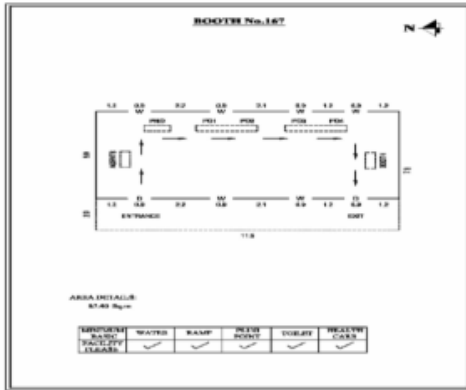

Google Map View

Polling Station Building Front View

Polling Station Front View

Cad View

Key MAP View

1 பெயர் : சிவானந்தம் தந்தை பெயர்: சுப்ரமணி வீட்டு எண் : 1 வயது : 27 பாலினம் : ஆண்	UPX0889246 Photo is available	2 பெயர் : கண்மணி தந்தை பெயர்: மூக்கன் வீட்டு எண் : 1 வயது : 24 பாலினம் : ஆண்	UPX1816735 Photo is available	3 பெயர் : பரமேஸ்வரி கணவர் பெயர்: லெட்சுமணன் வீட்டு எண் : 3-15 வயது : 31 பாலினம் : பெண்	UPX0797712 Photo is available
4 பெயர் : கவிதா கணவர் பெயர்: ரெங்கசாமி வீட்டு எண் : 3/119 வயது : 25 பாலினம் : பெண்	UPX1814516 Photo is available	5 பெயர் : யுவராணி தாயின் பெயர்: பரமேஸ்வரி வீட்டு எண் : 3/121 வயது : 25 பாலினம் : பெண்	UPX1842707 Photo is available	6 பெயர் : புவனேஸ்வரி தந்தை பெயர்: கலைசெல்வன் வீட்டு எண் : 3/121 வயது : 23 பாலினம் : பெண்	UPX1842681 Photo is available
7 பெயர் : ஜெயமணி கணவர் பெயர்: சுப்பிரமணி வீட்டு எண் : 3/138 வயது : 28 பாலினம் : பெண்	UPX1816818 Photo is available	8 பெயர் : வெங்கடேஷ் தந்தை பெயர்: சின்னராசு வீட்டு எண் : 3/139 வயது : 25 பாலினம் : ஆண்	UPX0982801 Photo is available	9 பெயர் : சண்முகப்பிரியா கணவர் பெயர்: பாக்கியராஜ் வீட்டு எண் : 3/139 வயது : 24 பாலினம் : பெண்	UPX1814391 Photo is available
10 பெயர் : சங்கீதபிரியா கணவர் பெயர்: வெங்கடேஷ் வீட்டு எண் : 3/139 வயது : 21 பாலினம் : பெண்	UPX2113041 Photo is available	11 பெயர் : கௌசல்யா கணவர் பெயர்: சாமிநாதன் வீட்டு எண் : 3-143 வயது : 30 பாலினம் : பெண்	UPX0909556 Photo is available	12 பெயர் : சுதாகர் தந்தை பெயர்: ரெங்கராஜ் வீட்டு எண் : 3-148 வயது : 31 பாலினம் : ஆண்	UPX0716191 Photo is available
13 பெயர் : பிரேமா கணவர் பெயர்: சுதாகர் வீட்டு எண் : 3/148 வயது : 26 பாலினம் : பெண்	UPX1763143 Photo is available	14 பெயர் : சாந்தி கணவர் பெயர்: தனபால் வீட்டு எண் : 3-151 வயது : 42 பாலினம் : பெண்	UPX0797738 Photo is available	15 பெயர் : அனிதா கணவர் பெயர்: வெங்கடேஷ் வீட்டு எண் : 3/152 வயது : 21 பாலினம் : பெண்	UPX1999218 Photo is available
16 பெயர் : சிவசக்தி தந்தை பெயர்: பிச்சைமுத்து வீட்டு எண் : 3/153 வயது : 25 பாலினம் : ஆண்	UPX1941418 Photo is available	17 பெயர் : தீபிகா கணவர் பெயர்: செந்தில் வீட்டு எண் : 3/153 வயது : 20 பாலினம் : பெண்	UPX2111359 Photo is available	18 பெயர் : நீலா கணவர் பெயர்: மணிவேல் வீட்டு எண் : 3-160 வயது : 31 பாலினம் : பெண்	UPX0533059 Photo is available
19 பெயர் : ஜீவானந்தம் தந்தை பெயர்: தங்கராஜ் வீட்டு எண் : 3-160 வயது : 27 பாலினம் : ஆண்	UPX1816461 Photo is available	20 பெயர் : சங்கீதா கணவர் பெயர்: ஜீவானந்தம் வீட்டு எண் : 3/160 வயது : 24 பாலினம் : பெண்	UPX1999291 Photo is available	21 பெயர் : சிவப்பிரகாசம் த தந்தை பெயர்: தனபால் வீட்டு எண் : 3/160-1 வயது : 21 பாலினம் : ஆண்	UPX2061448 Photo is available
22 பெயர் : சபரிநாதன் தந்தை பெயர்: லெட்சுமணன் ரெங்கன் வீட்டு எண் : 3/162 வயது : 24 பாலினம் : ஆண்	UPX1841923 Photo is available	23 பெயர் : கௌரி கணவர் பெயர்: தினேஷ்குமார் வீட்டு எண் : 3/163 வயது : 21 பாலினம் : பெண்	UPX2110922 Photo is available	24 பெயர் : செல்வராஜ் தந்தை பெயர்: பராபட்டி காலனி வீட்டு எண் : 3/164 வயது : 22 பாலினம் : ஆண்	UPX2060440 Photo is available
25 பெயர் : வேல்முருகன் தந்தை பெயர்: சக்திவேல் வீட்டு எண் : 3-169 வயது : 28 பாலினம் : ஆண்	UPX0797720 Photo is available	26 பெயர் : சுகந்தி கணவர் பெயர்: வேல்முருகன் வீட்டு எண் : 3/169 வயது : 21 பாலினம் : பெண்	UPX1999226 Photo is available	27 பெயர் : பிரகாஷ் தந்தை பெயர்: குமார் சின்னான் வீட்டு எண் : 3/170 வயது : 26 பாலினம் : ஆண்	UPX1841816 Photo is available
28 பெயர் : ராகுல் தந்தை பெயர்: வேலுச்சாமி வீரன் வீட்டு எண் : 3/171 வயது : 26 பாலினம் : ஆண்	UPX1842541 Photo is available	29 பெயர் : நதியா கணவர் பெயர்: ராகுல் வீட்டு எண் : 3/171 வயது : 24 பாலினம் : பெண்	UPX1999440 Photo is available	30 பெயர் : பிரியா தந்தை பெயர்: முருகேசன் வீட்டு எண் : 3/174 வயது : 26 பாலினம் : பெண்	UPX1037910 Photo is available