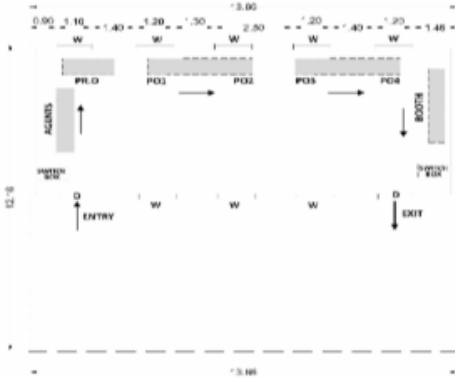

Google Map View

Polling Station Building Front View

Polling Station Front View

Cad View

Key MAP View

1 பெயர் : காத்தவராயன் தந்தை பெயர்: மருதை வீட்டு எண் : 1 வயது : 73 பாலினம் : ஆண்	UPX0460808 Photo is available	2 பெயர் : பூங்கோதை கணவர் பெயர்: கந்தசாமி வீட்டு எண் : 1 வயது : 68 பாலினம் : பெண்	UPX0222984 Photo is available	3 பெயர் : சீனிவாசன் தந்தை பெயர்: அய்யாச்சாமி வீட்டு எண் : 1 வயது : 61 பாலினம் : ஆண்	UPX0223024 Photo is available
4 பெயர் : சுபம்மாள் கணவர் பெயர்: பெரியசாமி வீட்டு எண் : 1 வயது : 60 பாலினம் : பெண்	UPX0460600 Photo is available	5 பெயர் : செல்வம் தந்தை பெயர்: சின்னச்சாமி வீட்டு எண் : 1 வயது : 58 பாலினம் : ஆண்	UPX0223032 Photo is available	6 பெயர் : சின்னப்பொண்ணு கணவர் பெயர்: சினிவாசன் வீட்டு எண் : 1 வயது : 56 பாலினம் : பெண்	UPX0223016 Photo is available
7 பெயர் : கோவிந்தன் தந்தை பெயர்: சின்னு வீட்டு எண் : 1 வயது : 56 பாலினம் : ஆண்	UPX0222935 Photo is available	8 பெயர் : பாலகிருஷ்ணன் தந்தை பெயர்: வேலன் வீட்டு எண் : 1 வயது : 53 பாலினம் : ஆண்	UPX0460758 Photo is available	9 பெயர் : துளசிமணி கணவர் பெயர்: சேதுராமன் வீட்டு எண் : 1 வயது : 52 பாலினம் : பெண்	UPX0532747 Photo is available
10 பெயர் : மருதை தந்தை பெயர்: ரெங்கன் வீட்டு எண் : 1 வயது : 50 பாலினம் : ஆண்	UPX2077071 Photo is available	11 பெயர் : ஐய்யர் தந்தை பெயர்: வெள்ளையன் வீட்டு எண் : 1 வயது : 49 பாலினம் : ஆண்	UPX0460691 Photo is available	12 பெயர் : ஜெயா கணவர் பெயர்: கோவிந்தன் வீட்டு எண் : 1 வயது : 48 பாலினம் : பெண்	UPX0222927 Photo is available
13 பெயர் : விமலா கணவர் பெயர்: செல்வம் வீட்டு எண் : 1 வயது : 46 பாலினம் : பெண்	UPX0223040 Photo is available	14 பெயர் : நல்லுச்சாமி தந்தை பெயர்: ராசு வீட்டு எண் : 1 வயது : 45 பாலினம் : ஆண்	UPX0222968 Photo is available	15 பெயர் : முத்துலட்சுமி கணவர் பெயர்: ஐய்யர் வீட்டு எண் : 1 வயது : 45 பாலினம் : பெண்	UPX0460709 Photo is available
16 பெயர் : சாரதா கணவர் பெயர்: இளங்கோவன் வீட்டு எண் : 1 வயது : 45 பாலினம் : பெண்	UPX0460717 Photo is available	17 பெயர் : முத்துலட்சுமி கணவர் பெயர்: பாலகிருஷ்ணன் வீட்டு எண் : 1 வயது : 45 பாலினம் : பெண்	UPX0460766 Photo is available	18 பெயர் : சக்திவேல் தந்தை பெயர்: பொன்னன் வீட்டு எண் : 1 வயது : 43 பாலினம் : ஆண்	UPX0460543 Photo is available
19 பெயர் : பொன்னுதாய் கணவர் பெயர்: பழனிவேல் வீட்டு எண் : 1 வயது : 43 பாலினம் : பெண்	UPX0460725 Photo is available	20 பெயர் : மாரியாயி கணவர் பெயர்: காளிமுத்து வீட்டு எண் : 1 வயது : 41 பாலினம் : பெண்	UPX0460576 Photo is available	21 பெயர் : சாந்தி கணவர் பெயர்: சக்திவேல் வீட்டு எண் : 1 வயது : 38 பாலினம் : பெண்	UPX0460659 Photo is available
22 பெயர் : வடிவேல் தந்தை பெயர்: பழனிச்சாமி வீட்டு எண் : 1 வயது : 37 பாலினம் : ஆண்	UPX0460774 Photo is available	23 பெயர் : ஆறுமுகம் தந்தை பெயர்: பெரியசாமி வீட்டு எண் : 1 வயது : 37 பாலினம் : ஆண்	UPX0460592 Photo is available	# 24 பெயர் : சத்தியா கணவர் பெயர்: நல்லுச்சாமி வீட்டு எண் : 1 வயது : 36 பாலினம் : பெண்	UPX0222976 Photo is available
25 பெயர் : துளசிமணி கணவர் பெயர்: பொம்மா நாயக்கர் வீட்டு எண் : 1 வயது : 35 பாலினம் : பெண்	UPX0460584 Photo is available	26 பெயர் : சரண்யா கணவர் பெயர்: மாரியப்பன் வீட்டு எண் : 1 வயது : 35 பாலினம் : பெண்	UPX0627521 Photo is available	27 பெயர் : ரமெஷ் தந்தை பெயர்: ரெங்கன் வீட்டு எண் : 1 வயது : 34 பாலினம் : ஆண்	UPX0460683 Photo is available
28 பெயர் : செல்லமுத்து தந்தை பெயர்: பழனிச்சாமி வீட்டு எண் : 1 வயது : 33 பாலினம் : ஆண்	UPX0460667 Photo is available	29 பெயர் : கார்த்திக் தந்தை பெயர்: ராஜேந்திரன் வீட்டு எண் : 1 வயது : 33 பாலினம் : ஆண்	UPX0460634 Photo is available	# 30 பெயர் : பாஸ்கர் தந்தை பெயர்: மருதை வீட்டு எண் : 1 வயது : 32 பாலினம் : ஆண்	UPX0460618 Photo is available