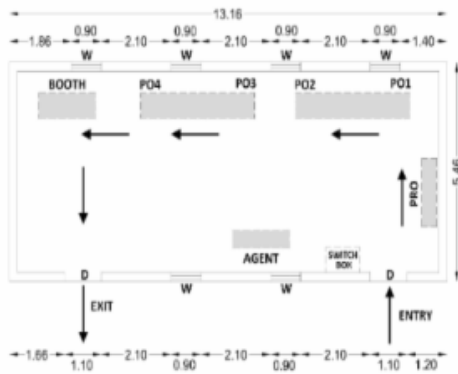

Google Map View

Polling Station Building Front View

Polling Station Front View

Cad View

Key MAP View

சட்டமன்றத் தொகுதியின் எண் மற்றும் பெயர் : 137-குளித்தலை
பிரிவு எண் மற்றும் பெயர் 1-பாதிரிப்பட்டி (வ.கி) மற்றும் (ஊ) , பள்ளிப்பட்டி வார்டு 4