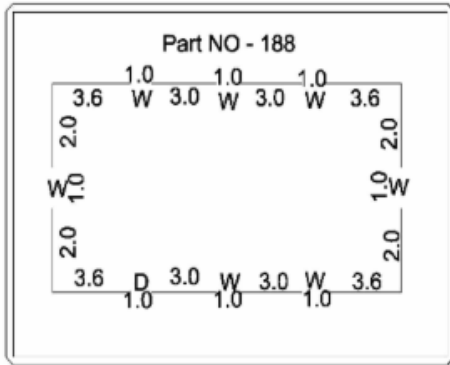

Google Map View

Polling Station Building Front View

Polling Station Front View

Cad View

Key MAP View

1	UPX0507251	பெயர் : சின்னம்மாள் கணவர் பெயர்: வெள்ளையன் வீட்டு எண் : 1 வயது : 86 பாலினம் : பெண்	Photo is available	2	UPX1023522	பெயர் : கார்த்திக் தந்தை பெயர்: பெருமாள் வீட்டு எண் : 1 வயது : 65 பாலினம் : ஆண்	Photo is available	3	UPX0627786	பெயர் : பரமசிவம் தந்தை பெயர்: நாகப்பன் வீட்டு எண் : 1 வயது : 63 பாலினம் : ஆண்	Photo is available
4	UPX0627828	பெயர் : பிரகதம்மாள் கணவர் பெயர்: பரமசிவம் வீட்டு எண் : 1 வயது : 53 பாலினம் : பெண்	Photo is available	5	UPX0507228	பெயர் : பாப்பாத்தி கணவர் பெயர்: செல்வம் வீட்டு எண் : 1 வயது : 45 பாலினம் : பெண்	Photo is available	6	UPX0507236	பெயர் : கோமதி கணவர் பெயர்: கேசவன் வீட்டு எண் : 1 வயது : 43 பாலினம் : பெண்	Photo is available
7	UPX0507210	பெயர் : குமார் தந்தை பெயர்: சின்னக்காளை வீட்டு எண் : 1 வயது : 43 பாலினம் : ஆண்	Photo is available	8	UPX0507319	பெயர் : சந்திரா கணவர் பெயர்: கருப்பையா வீட்டு எண் : 1 வயது : 41 பாலினம் : பெண்	Photo is available	9	UPX0507327	பெயர் : மருதை தந்தை பெயர்: பட்டன் வீட்டு எண் : 1 வயது : 40 பாலினம் : ஆண்	Photo is available
10	UPX0507186	பெயர் : நாகப்பன் தந்தை பெயர்: தங்கராஜ் வீட்டு எண் : 1 வயது : 39 பாலினம் : ஆண்	Photo is available	11	UPX0832535	பெயர் : யசோதா கணவர் பெயர்: செந்தில் குமார் வீட்டு எண் : 1 வயது : 38 பாலினம் : பெண்	Photo is available	12	UPX0507194	பெயர் : பொன்னம்மாள் கணவர் பெயர்: சுப்ரமணியன் வீட்டு எண் : 1 வயது : 38 பாலினம் : பெண்	Photo is available
13	UPX0507301	பெயர் : மகாலட்சுமி கணவர் பெயர்: பத்மநாதன் வீட்டு எண் : 1 வயது : 38 பாலினம் : பெண்	Photo is available	14	UPX0507277	பெயர் : மோகன் தந்தை பெயர்: அண்ணதுரை வீட்டு எண் : 1 வயது : 38 பாலினம் : ஆண்	Photo is available	15	UPX0507285	பெயர் : கோபி தந்தை பெயர்: அண்ணதுரை வீட்டு எண் : 1 வயது : 36 பாலினம் : ஆண்	Photo is available
16	UPX0507178	பெயர் : தனபால் தந்தை பெயர்: வேலு வீட்டு எண் : 1 வயது : 36 பாலினம் : ஆண்	Photo is available	17	UPX0299305	பெயர் : தனபால் தந்தை பெயர்: செல்வராஜ் வீட்டு எண் : 1 வயது : 35 பாலினம் : ஆண்	Photo is available	18	UPX0628008	பெயர் : இளஞ்சியம் கணவர் பெயர்: நாகப்பன் வீட்டு எண் : 1 வயது : 35 பாலினம் : பெண்	Photo is available
19	UPX0717397	பெயர் : சுப்பிரமணியன் தந்தை பெயர்: ராஜா வீட்டு எண் : 1 வயது : 33 பாலினம் : ஆண்	Photo is available	20	UPX0507293	பெயர் : மோகன்ராஜ் தந்தை பெயர்: பழனிப்பன் வீட்டு எண் : 1 வயது : 33 பாலினம் : ஆண்	Photo is available	21	UPX0507160	பெயர் : குமாரவேல் தந்தை பெயர்: விஸ்வநாதன் வீட்டு எண் : 1 வயது : 33 பாலினம் : ஆண்	Photo is available
22	UPX0507244	பெயர் : வடிவேல் தந்தை பெயர்: மாணிக்கம் வீட்டு எண் : 1 வயது : 32 பாலினம் : ஆண்	Photo is available	23	UPX0507269	பெயர் : நந்தினி கணவர் பெயர்: மோகன் வீட்டு எண் : 1 வயது : 32 பாலினம் : பெண்	Photo is available	24	UPX0744045	பெயர் : சத்யா தந்தை பெயர்: லட்சுமணன் வீட்டு எண் : 1 வயது : 31 பாலினம் : பெண்	Photo is available
25	UPX0717405	பெயர் : மோகனா கணவர் பெயர்: சுப்பிரமணியன் வீட்டு எண் : 1 வயது : 30 பாலினம் : பெண்	Photo is available	26	UPX0627976	பெயர் : ராஜா தந்தை பெயர்: செல்வராஜ் வீட்டு எண் : 1 வயது : 30 பாலினம் : ஆண்	Photo is available	27	UPX1764810	பெயர் : விஜயகுமார் தந்தை பெயர்: குணசேகரன் வீட்டு எண் : 1/54 வயது : 27 பாலினம் : ஆண்	Photo is available
28	UPX1765007	பெயர் : கஸ்தூரி தந்தை பெயர்: ரெங்கன் வீட்டு எண் : 1/63 வயது : 24 பாலினம் : பெண்	Photo is available	29	UPX0717348	பெயர் : அருள்பாண்டியன் தந்தை பெயர்: பெரியசாமி வீட்டு எண் : 1-98 வயது : 31 பாலினம் : ஆண்	Photo is available	30	UPX1565662	பெயர் : நமச்சிவாயம் தந்தை பெயர்: சுப்பையா வீட்டு எண் : 2 வயது : 66 பாலினம் : ஆண்	Photo is available