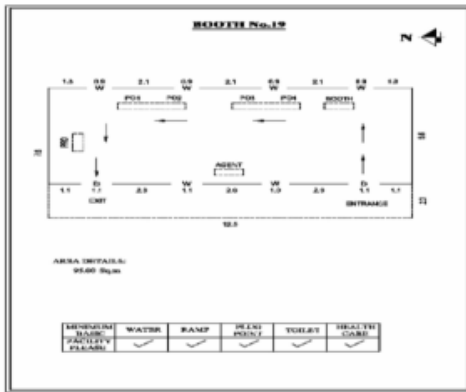

Google Map View

Polling Station Building Front View

Polling Station Front View

Cad View

Key MAP View

1 பெயர் : சந்தோஷ் தந்தை பெயர்: செல்வம் வீட்டு எண் : 1/1 வயது : 23 பாலினம் : ஆண்	UPX1853779 Photo is available	2 பெயர் : வெற்றிவேல் தந்தை பெயர்: செல்வம் வீட்டு எண் : 1/1 வயது : 23 பாலினம் : ஆண்	UPX1853803 Photo is available	3 பெயர் : ஜீவிதா தந்தை பெயர்: தங்கத்துரை வீட்டு எண் : 1/178 வயது : 21 பாலினம் : பெண்	UPX1972488 Photo is available
S 4 பெயர் : சபா கணவர் பெயர்: பாஸ்கருக்கன் வீட்டு எண் : 3 வயது : 39 பாலினம் : பெண்	UPX1854777 Photo is available	5 பெயர் : சரண்குமார் தந்தை பெயர்: வேம்பு வீட்டு எண் : 3-10 வயது : 32 பாலினம் : ஆண்	UPX0388157 Photo is available	S 6 பெயர் : சரஸ்வதி கணவர் பெயர்: மாரி கண்ணு வீட்டு எண் : 3-226 வயது : 36 பாலினம் : பெண்	UPX0957654 Photo is available
7 பெயர் : அருள்செல்வி தந்தை பெயர்: மகாமுனி வீட்டு எண் : 3-26 வயது : 39 பாலினம் : பெண்	UPX0006981 Photo is available	S 8 பெயர் : கோபிநாத் தந்தை பெயர்: செல்வையா வீட்டு எண் : 3-47 வயது : 42 பாலினம் : ஆண்	UPX0387274 Photo is available	S 9 பெயர் : ஜோதிகா தந்தை பெயர்: பெரியசாமி வீட்டு எண் : 3/64 வயது : 24 பாலினம் : பெண்	UPX1758945 Photo is available
10 பெயர் : வனஜா கணவர் பெயர்: வாசுதேவன் வீட்டு எண் : 3-59 வயது : 50 பாலினம் : பெண்	UPX0263533 Photo is available	11 பெயர் : ராதிகா கணவர் பெயர்: சுதாகர் வீட்டு எண் : 3/70ஏ வயது : 40 பாலினம் : பெண்	UPX1854108 Photo is available	12 பெயர் : ராவணன் தந்தை பெயர்: வேம்பு வீட்டு எண் : 3-71 வயது : 47 பாலினம் : ஆண்	UPX0007195 Photo is available
S 13 பெயர் : விஜயசாந்தி கணவர் பெயர்: இராஜகுமார் வீட்டு எண் : 3/73 வயது : 30 பாலினம் : பெண்	UPX1005008 Photo is available	S 14 பெயர் : தீலிப் தந்தை பெயர்: பூங்கிசெம் வீட்டு எண் : 3/73 வயது : 27 பாலினம் : ஆண்	UPX1004993 Photo is available	15 பெயர் : செல்வநாயகி கணவர் பெயர்: மகேஸ்வரன் வீட்டு எண் : 3/74 வயது : 31 பாலினம் : பெண்	UPX1759000 Photo is available
16 பெயர் : சரவணன் தந்தை பெயர்: அம்மாசி வீட்டு எண் : 3/76 வயது : 30 பாலினம் : ஆண்	UPX1758986 Photo is available	17 பெயர் : சுகதேவ் தந்தை பெயர்: செந்தில்குமார் வீட்டு எண் : 3-84 வயது : 25 பாலினம் : ஆண்	UPX0957688 Photo is available	18 பெயர் : மகேஸ்வரன் தந்தை பெயர்: சின்னதுரை வீட்டு எண் : 3/89 வயது : 26 பாலினம் : ஆண்	UPX0929216 Photo is available
19 பெயர் : செல்வராஜ் தந்தை பெயர்: முருகன் வீட்டு எண் : 3-95 வயது : 49 பாலினம் : ஆண்	MSH1609833 Photo is available	20 பெயர் : சுதா கணவர் பெயர்: சிவானந்தம் வீட்டு எண் : 3-100 வயது : 42 பாலினம் : பெண்	MSH2018380 Photo is available	21 பெயர் : சாருஹாசன் தந்தை பெயர்: வேம்படி வீட்டு எண் : 3-101 வயது : 39 பாலினம் : ஆண்	UPX0007229 Photo is available
22 பெயர் : சினேகா தந்தை பெயர்: சிவகுமார் வீட்டு எண் : 3/104 வயது : 24 பாலினம் : பெண்	UPX1759620 Photo is available	S 23 பெயர் : கௌசிகன் தந்தை பெயர்: செந்தில்குமார் வீட்டு எண் : 3/107 வயது : 27 பாலினம் : ஆண்	UPX1759331 Photo is available	S 24 பெயர் : கமலி தந்தை பெயர்: செந்தில்குமார் வீட்டு எண் : 3/107 வயது : 25 பாலினம் : பெண்	UPX1758911 Photo is available
S 25 பெயர் : லோகநாதன் தந்தை பெயர்: சுப்பிரமணியன் வீட்டு எண் : 3-108 வயது : 27 பாலினம் : ஆண்	UPX0912998 Photo is available	26 பெயர் : மோகனா தந்தை பெயர்: பரமேஸ்வரன் வீட்டு எண் : 3/111 வயது : 26 பாலினம் : பெண்	UPX1759414 Photo is available	27 பெயர் : அமிர்தம் கணவர் பெயர்: பழனிமாண்டி வீட்டு எண் : 3-115 வயது : 71 பாலினம் : பெண்	MSH1612837 Photo is available
28 பெயர் : சுரேஷ் தந்தை பெயர்: பழனிமாண்டி வீட்டு எண் : 3-115 வயது : 41 பாலினம் : ஆண்	MSH1612068 Photo is available	29 பெயர் : காவியா தந்தை பெயர்: மோகன் வீட்டு எண் : 3/149 வயது : 26 பாலினம் : பெண்	UPX1854843 Photo is available	S 30 பெயர் : சின்னத்துரை தந்தை பெயர்: வெள்ளையன் வீட்டு எண் : 3-169 வயது : 61 பாலினம் : ஆண்	UPX0007211 Photo is available