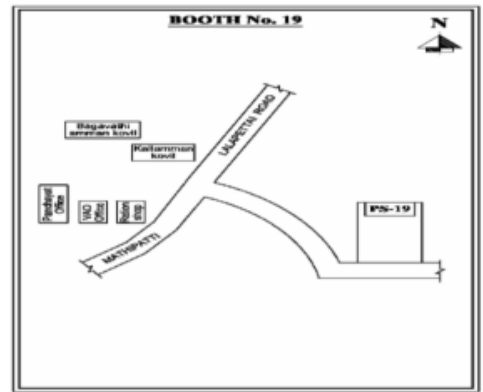

Google Map View

Polling Station Building Front View

Polling Station Front View

Cad View

Key MAP View

1 பெயர் : சந்தோஷ் தந்தை பெயர்: செல்வம் வீட்டு எண் : 1/1 வயது : 23 பாலினம் : ஆண்	UPX1853779 Photo is available	2 பெயர் : வெற்றிவேல் தந்தை பெயர்: செல்வம் வீட்டு எண் : 1/1 வயது : 23 பாலினம் : ஆண்	UPX1853803 Photo is available	3 பெயர் : ஜீவிதா தந்தை பெயர்: தங்கத்துரை வீட்டு எண் : 1/178 வயது : 21 பாலினம் : பெண்	UPX1972488 Photo is available
S 4 பெயர் : சபா கணவர் பெயர்: பாஸ்கருக்கன் வீட்டு எண் : 3 வயது : 39 பாலினம் : பெண்	UPX1854777 Photo is available	5 பெயர் : சரண்குமார் தந்தை பெயர்: வேம்பு வீட்டு எண் : 3-10 வயது : 32 பாலினம் : ஆண்	UPX0388157 Photo is available	S 6 பெயர் : சரஸ்வதி கணவர் பெயர்: மாரி கண்ணு வீட்டு எண் : 3-226 வயது : 36 பாலினம் : பெண்	UPX0957654 Photo is available
7 பெயர் : அருள்செல்வி தந்தை பெயர்: மகாமுனி வீட்டு எண் : 3-26 வயது : 39 பாலினம் : பெண்	UPX0006981 Photo is available	S 8 பெயர் : கோபிநாத் தந்தை பெயர்: செல்வையா வீட்டு எண் : 3-47 வயது : 42 பாலினம் : ஆண்	UPX0387274 Photo is available	S 9 பெயர் : ஜோதிகா தந்தை பெயர்: பெரியசாமி வீட்டு எண் : 3/64 வயது : 24 பாலினம் : பெண்	UPX1758945 Photo is available
10 பெயர் : வனஜா கணவர் பெயர்: வாசுதேவன் வீட்டு எண் : 3-59 வயது : 50 பாலினம் : பெண்	UPX0263533 Photo is available	11 பெயர் : ராதிகா கணவர் பெயர்: சுதாகர் வீட்டு எண் : 3/70ஏ வயது : 40 பாலினம் : பெண்	UPX1854108 Photo is available	12 பெயர் : ராவணன் தந்தை பெயர்: வேம்பு வீட்டு எண் : 3-71 வயது : 47 பாலினம் : ஆண்	UPX0007195 Photo is available
S 13 பெயர் : விஜயசாந்தி கணவர் பெயர்: இராஜகுமார் வீட்டு எண் : 3/73 வயது : 30 பாலினம் : பெண்	UPX1005008 Photo is available	S 14 பெயர் : தீலிப் தந்தை பெயர்: பூங்கிசெம் வீட்டு எண் : 3/73 வயது : 27 பாலினம் : ஆண்	UPX1004993 Photo is available	15 பெயர் : செல்வநாயகி கணவர் பெயர்: மகேஸ்வரன் வீட்டு எண் : 3/74 வயது : 31 பாலினம் : பெண்	UPX1759000 Photo is available
16 பெயர் : சரவணன் தந்தை பெயர்: அம்மாசி வீட்டு எண் : 3/76 வயது : 30 பாலினம் : ஆண்	UPX1758986 Photo is available	17 பெயர் : சுகதேவ் தந்தை பெயர்: செந்தில்குமார் வீட்டு எண் : 3-84 வயது : 25 பாலினம் : ஆண்	UPX0957688 Photo is available	18 பெயர் : மகேஸ்வரன் தந்தை பெயர்: சின்னதுரை வீட்டு எண் : 3/89 வயது : 26 பாலினம் : ஆண்	UPX0929216 Photo is available
19 பெயர் : செல்வராஜ் தந்தை பெயர்: முருகன் வீட்டு எண் : 3-95 வயது : 49 பாலினம் : ஆண்	MSH1609833 Photo is available	20 பெயர் : சுதா கணவர் பெயர்: சிவானந்தம் வீட்டு எண் : 3-100 வயது : 42 பாலினம் : பெண்	MSH2018380 Photo is available	21 பெயர் : சாருஹாசன் தந்தை பெயர்: வேம்படி வீட்டு எண் : 3-101 வயது : 39 பாலினம் : ஆண்	UPX0007229 Photo is available
22 பெயர் : சினேகா தந்தை பெயர்: சிவகுமார் வீட்டு எண் : 3/104 வயது : 24 பாலினம் : பெண்	UPX1759620 Photo is available	S 23 பெயர் : கௌசிகன் தந்தை பெயர்: செந்தில்குமார் வீட்டு எண் : 3/107 வயது : 27 பாலினம் : ஆண்	UPX1759331 Photo is available	S 24 பெயர் : கமலி தந்தை பெயர்: செந்தில்குமார் வீட்டு எண் : 3/107 வயது : 25 பாலினம் : பெண்	UPX1758911 Photo is available
S 25 பெயர் : லோகநாதன் தந்தை பெயர்: சுப்பிரமணியன் வீட்டு எண் : 3-108 வயது : 27 பாலினம் : ஆண்	UPX0912998 Photo is available	26 பெயர் : மோகனா தந்தை பெயர்: பரமேஸ்வரன் வீட்டு எண் : 3/111 வயது : 26 பாலினம் : பெண்	UPX1759414 Photo is available	27 பெயர் : அமிர்தம் கணவர் பெயர்: பழனிமாண்டி வீட்டு எண் : 3-115 வயது : 71 பாலினம் : பெண்	MSH1612837 Photo is available
28 பெயர் : சுரேஷ் தந்தை பெயர்: பழனிமாண்டி வீட்டு எண் : 3-115 வயது : 41 பாலினம் : ஆண்	MSH1612068 Photo is available	29 பெயர் : காவியா தந்தை பெயர்: மோகன் வீட்டு எண் : 3/149 வயது : 26 பாலினம் : பெண்	UPX1854843 Photo is available	S 30 பெயர் : சின்னத்துரை தந்தை பெயர்: வெள்ளையன் வீட்டு எண் : 3-169 வயது : 61 பாலினம் : ஆண்	UPX0007211 Photo is available