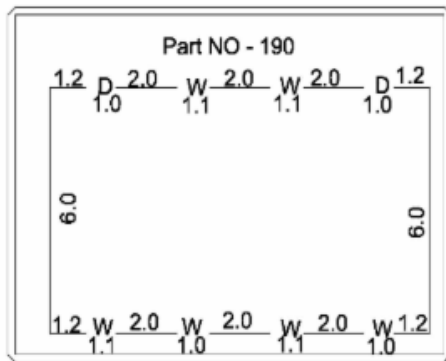

Google Map View

Polling Station Building Front View

Polling Station Front View

Cad View

Key MAP View

1 பெயர் : சரண்யா தந்தை பெயர்: சின்னதுரை வீட்டு எண் : 0 வயது : 20 பாலினம் : பெண்	UPX2058568 Photo is available	2 பெயர் : வேலுச்சாமி தந்தை பெயர்: கந்தசாமி வீட்டு எண் : 1 வயது : 79 பாலினம் : ஆண்	KYB1411826 Photo is available	3 பெயர் : மோகன்தாஸ் தந்தை பெயர்: ஓண்டமுத்து வீட்டு எண் : 1 வயது : 55 பாலினம் : ஆண்	UPX0062067 Photo is available
4 பெயர் : சந்திரன் தந்தை பெயர்: பெரியசாமி வீட்டு எண் : 1 வயது : 46 பாலினம் : ஆண்	UPX0717462 Photo is available	5 பெயர் : நல்லகுமார் தந்தை பெயர்: ஆண்டியப்பன் வீட்டு எண் : 1 வயது : 34 பாலினம் : ஆண்	UPX0983908 Photo is available	6 பெயர் : ஜயப்பன் தந்தை பெயர்: பெரியசாமி வீட்டு எண் : 1 வயது : 33 பாலினம் : ஆண்	UPX0461681 Photo is available
7 பெயர் : செல்வராணி தந்தை பெயர்: வேலுசாமி வீட்டு எண் : 1 வயது : 32 பாலினம் : பெண்	UPX0461699 Photo is available	8 பெயர் : ராசலெட்சுமி தந்தை பெயர்: வேலுசாமி வீட்டு எண் : 1 வயது : 29 பாலினம் : பெண்	UPX0798280 Photo is available	9 பெயர் : திவ்யா கணவர் பெயர்: சரவணன் வீட்டு எண் : 1 வயது : 29 பாலினம் : பெண்	UPX0983890 Photo is available
10 பெயர் : அன்னலெட்சுமி தந்தை பெயர்: முருகேசன் வீட்டு எண் : 01 வயது : 27 பாலினம் : பெண்	UPX0921072 Photo is available	11 பெயர் : கோமதி கணவர் பெயர்: தர்மராஜ் வீட்டு எண் : 1 வயது : 27 பாலினம் : பெண்	UPX1765098 Photo is available	12 பெயர் : வடிவேல் தந்தை பெயர்: முனியாண்டி வீட்டு எண் : 1 வயது : 26 பாலினம் : ஆண்	UPX1765437 Photo is available
13 பெயர் : நதியா கணவர் பெயர்: சரவணக் குமார் வீட்டு எண் : 1 வயது : 25 பாலினம் : பெண்	UPX0983684 Photo is available	14 பெயர் : வல்லரசன் தந்தை பெயர்: ரெங்கசாமி வீட்டு எண் : 1 வயது : 25 பாலினம் : ஆண்	UPX0983734 Photo is available	15 பெயர் : அன்பரசன் தந்தை பெயர்: கணேசன் வீட்டு எண் : 1 வயது : 25 பாலினம் : ஆண்	UPX0983742 Photo is available
16 பெயர் : ராஜ்குமார் தந்தை பெயர்: முருகன் வீட்டு எண் : 1 வயது : 25 பாலினம் : ஆண்	UPX0983759 Photo is available	17 பெயர் : பிரதீஷ் தந்தை பெயர்: கணேசன் வீட்டு எண் : 1 வயது : 25 பாலினம் : ஆண்	UPX0983767 Photo is available	18 பெயர் : பசுபதி தந்தை பெயர்: பழனியப்பன் வீட்டு எண் : 1 வயது : 25 பாலினம் : பெண்	UPX0983874 Photo is available
19 பெயர் : தமிழரசன் தந்தை பெயர்: பழனிசாமி வீட்டு எண் : 1 வயது : 25 பாலினம் : ஆண்	UPX1023688 Photo is available	20 பெயர் : பாரதி தந்தை பெயர்: அழகர் வீட்டு எண் : 1 வயது : 25 பாலினம் : ஆண்	UPX1765874 Photo is available	21 பெயர் : ஜீவா தந்தை பெயர்: ரெங்கசாமி வீட்டு எண் : 1 வயது : 24 பாலினம் : ஆண்	UPX1765486 Photo is available
22 பெயர் : கீர்த்தனா தந்தை பெயர்: ரெங்கசாமி வீட்டு எண் : 1 வயது : 22 பாலினம் : பெண்	UPX1942143 Photo is available	23 பெயர் : கருப்பண்ணன் தந்தை பெயர்: வீரமலை வீட்டு எண் : 1-1 வயது : 42 பாலினம் : ஆண்	UPX0461707 Photo is available	24 பெயர் : அம்பிகா தந்தை பெயர்: பொன்னுச்சாமி வீட்டு எண் : 1-1 வயது : 33 பாலினம் : ஆண்	UPX0628289 Photo is available
25 பெயர் : தரண்யா அ கணவர் பெயர்: பாலன் பொன்னுச்சாமி வீட்டு எண் : 1/1 வயது : 27 பாலினம் : பெண்	UPX1954478 Photo is available	26 பெயர் : நந்தினி தந்தை பெயர்: பொன்னுச்சாமி வீட்டு எண் : 1-1 வயது : 25 பாலினம் : பெண்	UPX1821438 Photo is available	27 பெயர் : ராம்குமார் தந்தை பெயர்: செல்வராசு வீட்டு எண் : 1-4 வயது : 27 பாலினம் : ஆண்	UPX0949974 Photo is available
28 பெயர் : மாரியம்மாள் கணவர் பெயர்: சுப்பிரமணி வீட்டு எண் : 1-6A வயது : 44 பாலினம் : பெண்	UPX0061424 Photo is available	29 பெயர் : சங்கப்பிள்ளை தந்தை பெயர்: பொன்னுசாமி வீட்டு எண் : 1-11 வயது : 60 பாலினம் : ஆண்	UPX1588029 Photo is available	30 பெயர் : கிருஷ்ணன் தந்தை பெயர்: சங்கப்பிள்ளை வீட்டு எண் : 1/11 வயது : 24 பாலினம் : ஆண்	UPX1765189 Photo is available