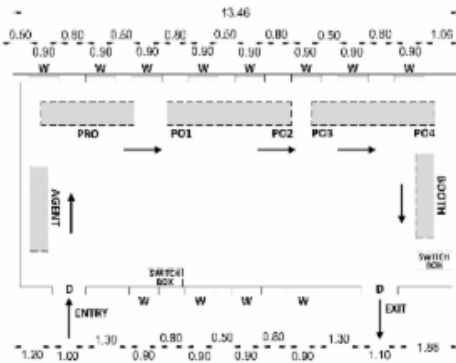

Google Map View

Polling Station Building Front View

Polling Station Front View

Cad View

Key MAP View

1 பெயர் : அமர்நாத் தந்தை பெயர்: செல்வராஜ் வீட்டு எண் : 00 வயது : 24 பாலினம் : ஆண்	UPX1834480 Photo is available	2 பெயர் : மோனிஷா தந்தை பெயர்: அண்ணாவி வீட்டு எண் : 00 வயது : 24 பாலினம் : பெண்	UPX1834399 Photo is available	3 பெயர் : ராஜபூபதி தந்தை பெயர்: மணிகேசல் வீட்டு எண் : 00 வயது : 23 பாலினம் : ஆண்	UPX1834373 Photo is available
4 பெயர் : நாகம்மாள் கணவர் பெயர்: பொன்னம்பலம் வீட்டு எண் : 1 வயது : 71 பாலினம் : பெண்	UPX1595024 Photo is available	5 பெயர் : தனலட்சுமி கணவர் பெயர்: நல்லுச்சாமி வீட்டு எண் : 1 வயது : 55 பாலினம் : பெண்	UPX1592575 Photo is available	6 பெயர் : ஸ்ரீதேவி கணவர் பெயர்: கண்ணன் வீட்டு எண் : 1 வயது : 51 பாலினம் : பெண்	UPX0532317 Photo is available
7 பெயர் : கண்ணன் தந்தை பெயர்: ரெங்கசாமி வீட்டு எண் : 1 வயது : 43 பாலினம் : ஆண்	UPX0532283 Photo is available	8 பெயர் : கவிதா கணவர் பெயர்: ராஜேந்திரன் வீட்டு எண் : 1 வயது : 41 பாலினம் : பெண்	UPX0062455 Photo is available	9 பெயர் : முருகேசன் தந்தை பெயர்: வீரப்பன் வீட்டு எண் : 1 வயது : 34 பாலினம் : ஆண்	UPX0717827 Photo is available
10 பெயர் : அழகுராசு தந்தை பெயர்: ஆண்டியப்பன் வீட்டு எண் : 1 வயது : 31 பாலினம் : ஆண்	UPX0760942 Photo is available	11 பெயர் : பிரவீன்குமார் தந்தை பெயர்: சுப்பிரமணி வீட்டு எண் : 1 வயது : 31 பாலினம் : ஆண்	UPX0669671 Photo is available	12 பெயர் : சுகன்யா கணவர் பெயர்: முருகேசன் வீட்டு எண் : 1 வயது : 31 பாலினம் : பெண்	UPX188890 Photo is available
13 பெயர் : சதீஷ்குமார் தந்தை பெயர்: மூர்த்தி வீட்டு எண் : 1 வயது : 30 பாலினம் : ஆண்	UPX0717819 Photo is available	14 பெயர் : அஜீத்குமார் தந்தை பெயர்: ஆறுமுகம் வீட்டு எண் : 1 வயது : 29 பாலினம் : ஆண்	UPX0717801 Photo is available	15 பெயர் : அமுதா தந்தை பெயர்: வீரமலை வீட்டு எண் : 1 வயது : 28 பாலினம் : பெண்	UPX0798496 Photo is available
16 பெயர் : ராமர் தந்தை பெயர்: ஆறுமுகம் வீட்டு எண் : 1 வயது : 26 பாலினம் : ஆண்	UPX0984229 Photo is available	17 பெயர் : லெட்சுமணன் தந்தை பெயர்: ஆறுமுகம் வீட்டு எண் : 1 வயது : 26 பாலினம் : ஆண்	UPX0984237 Photo is available	18 பெயர் : வேல்மாள் கணவர் பெயர்: பொம்மன் வீட்டு எண் : 1-7 வயது : 66 பாலினம் : பெண்	KYB1835958 Photo is available
19 பெயர் : ராஜலிங்கம் தந்தை பெயர்: ஜெகநாதன் வீட்டு எண் : 1-69 வயது : 28 பாலினம் : ஆண்	UPX0798504 Photo is available	20 பெயர் : சூர்யா தந்தை பெயர்: பாலசுப்ரமணியன் வீட்டு எண் : 1/91 வயது : 22 பாலினம் : ஆண்	UPX1963958 Photo is available	21 பெயர் : சின்னக்கண்ணு கணவர் பெயர்: பொன்னம்பலம் வீட்டு எண் : 1/97 வயது : 55 பாலினம் : பெண்	UPX1589423 Photo is available
22 பெயர் : தில்லையம்மாள் கணவர் பெயர்: பெரியண்ணன் வீட்டு எண் : 1/98 வயது : 31 பாலினம் : பெண்	UPX1023928 Photo is available	23 பெயர் : பிரசாந்த் தந்தை பெயர்: துரைராஜ் வீட்டு எண் : 1/107 வயது : 28 பாலினம் : ஆண்	UPX0890038 Photo is available	24 பெயர் : பொம்மாயி கணவர் பெயர்: கருப்பண்ணன் வீட்டு எண் : 2 வயது : 78 பாலினம் : பெண்	UPX1592583 Photo is available
25 பெயர் : ஆறுமுகம் தந்தை பெயர்: கருப்பண்ணன் வீட்டு எண் : 2 வயது : 53 பாலினம் : ஆண்	UPX1592591 Photo is available	26 பெயர் : முத்துலட்சுமி கணவர் பெயர்: ஆறுமுகம் வீட்டு எண் : 2 வயது : 50 பாலினம் : பெண்	UPX1592609 Photo is available	27 பெயர் : மாரியாயி கணவர் பெயர்: அய்யர் வீட்டு எண் : 2/1 வயது : 34 பாலினம் : பெண்	UPX1023878 Photo is available
28 பெயர் : பெரியக்காள் கணவர் பெயர்: பெருமாள் வீட்டு எண் : 2/14 வயது : 61 பாலினம் : பெண்	UPX1766138 Photo is available	29 பெயர் : லட்சுமி தந்தை பெயர்: பெருமாள் வீட்டு எண் : 2-14 வயது : 47 பாலினம் : பெண்	UPX0984278 Photo is available	30 பெயர் : அங்குலெட்சுமி கணவர் பெயர்: மணிகண்டன் வீட்டு எண் : 2/16 வயது : 45 பாலினம் : பெண்	KYB1827161 Photo is available