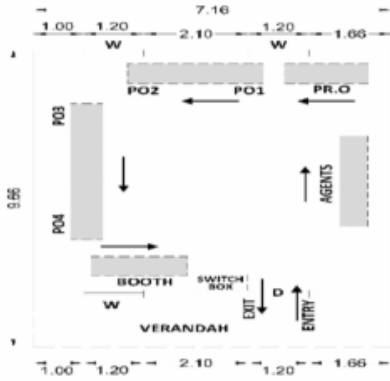

Google Map View

Polling Station Building Front View

Polling Station Front View

Cad View

Key MAP View

1 பெயர் : காளியம்மாள் கணவர் பெயர்: பழனியப்பன் வீட்டு எண் : 1 வயது : 66 பாலினம் : பெண் Photo is available	KYB1453323	2 பெயர் : பாரதி தந்தை பெயர்: முத்துக்கன்னு வீட்டு எண் : 1 வயது : 40 பாலினம் : ஆண் Photo is available	UPX0833061	3 பெயர் : அமிர்தவள்ளி கணவர் பெயர்: பரஞ்சோதி வீட்டு எண் : 1 வயது : 38 பாலினம் : பெண் Photo is available	UPX0463695
4 பெயர் : முத்துலெட்சுமி கணவர் பெயர்: பாரதி வீட்டு எண் : 1 வயது : 34 பாலினம் : பெண் Photo is available	UPX0833095	5 பெயர் : சுபாஷினி தந்தை பெயர்: செல்வராஜ் வீட்டு எண் : 1 வயது : 34 பாலினம் : பெண் Photo is available	UPX0463703	6 பெயர் : தீபிகா தந்தை பெயர்: முருகேசன் வீட்டு எண் : 1 வயது : 21 பாலினம் : பெண் Photo is available	UPX2064350
7 பெயர் : திரிஷா தந்தை பெயர்: முருகேசன் வீட்டு எண் : 1 வயது : 21 பாலினம் : பெண் Photo is available	UPX2064707	8 பெயர் : குப்பமுத்து கவுண்டர் தந்தை பெயர்: முத்துச்சாமி வீட்டு எண் : 1-1 வயது : 76 பாலினம் : ஆண் Photo is available	UPX0531673	9 பெயர் : முத்தம்மாள் கணவர் பெயர்: குப்பமுத்து கவுண்டர் வீட்டு எண் : 1-1 வயது : 69 பாலினம் : பெண் Photo is available	UPX0531665
10 பெயர் : லோகநாதன் தந்தை பெயர்: குப்பமுத்து வீட்டு எண் : 1-1 வயது : 43 பாலினம் : ஆண் Photo is available	UPX0531640	11 பெயர் : சாந்தி கணவர் பெயர்: லோகநாதன் வீட்டு எண் : 1-1 வயது : 36 பாலினம் : பெண் Photo is available	UPX0531657	12 பெயர் : பூபதி தந்தை பெயர்: சின்னதுரை வீட்டு எண் : 1/7 வயது : 23 பாலினம் : ஆண் Photo is available	UPX1849736
# 13 பெயர் : பூமிகா சி தந்தை பெயர்: சின்னதுரை வீட்டு எண் : 1/7 வயது : 21 பாலினம் : பெண் Photo is available	UPX1956382	14 பெயர் : பழனியம்மாள் கணவர் பெயர்: பொன்னுச்சாமி வீட்டு எண் : 2 வயது : 60 பாலினம் : பெண் Photo is available	KYB2130870	15 பெயர் : ராஜேஸ்வரி கணவர் பெயர்: முருகானந்தம் வீட்டு எண் : 2 வயது : 54 பாலினம் : பெண் Photo is available	KYB1256833
16 பெயர் : போதும் பொண்ணு கணவர் பெயர்: பிரபு வீட்டு எண் : 2/9 வயது : 31 பாலினம் : பெண் Photo is available	UPX2082931	17 பெயர் : மீனா ஆ தந்தை பெயர்: ஆறுமுகம் ரெ வீட்டு எண் : 3/49 வயது : 21 பாலினம் : பெண் Photo is available	UPX2037109	18 பெயர் : கோகிலா கணவர் பெயர்: செந்தில்குமார் வீட்டு எண் : 4-5 வயது : 32 பாலினம் : பெண் Photo is available	UPX0856112
19 பெயர் : அரவிந்த் தந்தை பெயர்: ஜோதி முருகன் வீட்டு எண் : 4/5 வயது : 23 பாலினம் : ஆண் Photo is available	UPX1849702	20 பெயர் : பிச்சை தந்தை பெயர்: பழனியாண்டி வீட்டு எண் : 5 வயது : 78 பாலினம் : ஆண் Photo is available	UPX1652502	21 பெயர் : தமிழரசி கணவர் பெயர்: தங்கராசு வீட்டு எண் : 5 வயது : 57 பாலினம் : பெண் Photo is available	UPX1652510
22 பெயர் : பாலகிருஷ்ணன் தந்தை பெயர்: பிச்சை வீட்டு எண் : 5 வயது : 49 பாலினம் : ஆண் Photo is available	KYB1256916	23 பெயர் : பழனிச்சாமி தந்தை பெயர்: பிச்சை வீட்டு எண் : 5 வயது : 45 பாலினம் : ஆண் Photo is available	KYB1257013	24 பெயர் : இளஞ்சியம் கணவர் பெயர்: பழனிசாமி வீட்டு எண் : 5 வயது : 45 பாலினம் : பெண் Photo is available	KYB1835594
25 பெயர் : மருதாம்பாள் கணவர் பெயர்: பாலகிருஷ்ணன் வீட்டு எண் : 5 வயது : 44 பாலினம் : பெண் Photo is available	KYB1834225	26 பெயர் : வெங்கடாசலம் தந்தை பெயர்: பிச்சை வீட்டு எண் : 5 வயது : 43 பாலினம் : ஆண் Photo is available	KYB2198042	27 பெயர் : வினோத்குமார் தந்தை பெயர்: பழனிசாமி வீட்டு எண் : 5 வயது : 22 பாலினம் : ஆண் Photo is available	UPX2021012
28 பெயர் : முத்து தந்தை பெயர்: பழனிசாமி வீட்டு எண் : 5-1 வயது : 42 பாலினம் : ஆண் Photo is available	UPX0063560	29 பெயர் : தமிழ்ச்செல்வன் தந்தை பெயர்: ரெங்கசாமி வீட்டு எண் : 5-1 வயது : 37 பாலினம் : ஆண் Photo is available	UPX0226977	30 பெயர் : வேல்முருகன் தந்தை பெயர்: பாலகிருஷ்ணன் வீட்டு எண் : 5/2 வயது : 24 பாலினம் : ஆண் Photo is available	UPX1767664