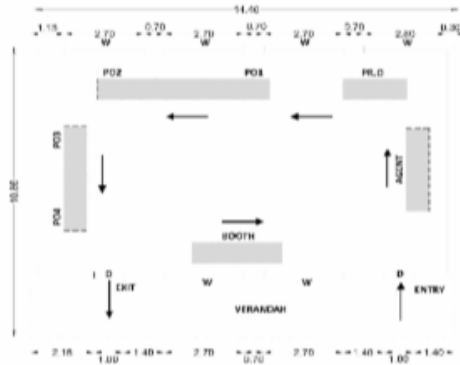

Google Map View

Polling Station Building Front View

Polling Station Front View

Cad View

Key MAP View

1 பெயர் : கூழையநாயக்கர் தந்தை பெயர்: மாதாநாயக்கர் வீட்டு எண் : 1 வயது : 74 பாலினம் : ஆண்	UPX1666874 Photo is available	2 பெயர் : பொம்மாநாயக்கர் தந்தை பெயர்: மாதாநாயக்கர் வீட்டு எண் : 1 வயது : 71 பாலினம் : ஆண்	UPX1666882 Photo is available	3 பெயர் : புல்லம்மநாயக்கர் தந்தை பெயர்: மாதாநாயக்கர் வீட்டு எண் : 1 வயது : 65 பாலினம் : ஆண்	UPX1666890 Photo is available
4 பெயர் : சிவமணி கணவர் பெயர்: புல்லம்மநாயக்கர் வீட்டு எண் : 1 வயது : 53 பாலினம் : பெண்	UPX1666908 Photo is available	5 பெயர் : அமுதா கணவர் பெயர்: ராஜகோபால் வீட்டு எண் : 1 வயது : 43 பாலினம் : பெண்	KYB2195485 Photo is available	6 பெயர் : பொன்னுச்சாமி தந்தை பெயர்: புல்லம் நாயக்கர் வீட்டு எண் : 1 வயது : 33 பாலினம் : ஆண்	UPX0465112 Photo is available
S 7 பெயர் : சோ.வசந்த் தந்தை பெயர்: சோ.சுந்தரம் வீட்டு எண் : 1/1 வயது : 24 பாலினம் : ஆண்	UPX1769249 Photo is available	S 8 பெயர் : சுபாஷ் சந்திர பாரத் தந்தை பெயர்: அன்பழகன் வீட்டு எண் : 1/4 வயது : 26 பாலினம் : ஆண்	UPX1769256 Photo is available	S 9 பெயர் : சதீஷ் தந்தை பெயர்: சண்முகம் வீட்டு எண் : 1/52 வயது : 25 பாலினம் : ஆண்	UPX1768845 Photo is available
S 10 பெயர் : பிரகாஷ்வேல் தந்தை பெயர்: அண்ணாத்துரை வீட்டு எண் : 1-69-1 வயது : 29 பாலினம் : ஆண்	UPX0799429 Photo is available	11 பெயர் : மாதாநாயக்கர் தந்தை பெயர்: மாதாநாயக்கர் வீட்டு எண் : 2 வயது : 55 பாலினம் : ஆண்	KYB1373851 Photo is available	12 பெயர் : கோபால் தந்தை பெயர்: மாதாநாயக்கர் வீட்டு எண் : 2 வயது : 51 பாலினம் : ஆண்	KYB1373869 Photo is available
13 பெயர் : மாதாநாயக்கர் தந்தை பெயர்: மாதாநாயக்கர் வீட்டு எண் : 3 வயது : 78 பாலினம் : ஆண்	UPX0300574 Photo is available	14 பெயர் : கண்ணுசாமி தந்தை பெயர்: பொம்மாநாயக்கர் வீட்டு எண் : 3 வயது : 35 பாலினம் : ஆண்	UPX0349084 Photo is available	15 பெயர் : கூழையம்மாள் கணவர் பெயர்: பொம்மாநாயக்கர் வீட்டு எண் : 5 வயது : 76 பாலினம் : பெண்	UPX1666916 Photo is available
16 பெயர் : பிச்சையம்மாள் கணவர் பெயர்: கூழையநாயக்கர் வீட்டு எண் : 5 வயது : 52 பாலினம் : பெண்	UPX1666924 Photo is available	17 பெயர் : திருப்பதி தந்தை பெயர்: பொம்மாநாயக்கர் வீட்டு எண் : 5-8-4 வயது : 23 பாலினம் : ஆண்	UPX1863984 Photo is available	18 பெயர் : ரகுபதி தந்தை பெயர்: கந்தசாமி வீட்டு எண் : 5-21 வயது : 34 பாலினம் : ஆண்	UPX1927664 Photo is available
19 பெயர் : வேலுச்சாமி தந்தை பெயர்: கந்தசாமி வீட்டு எண் : 5-21 வயது : 33 பாலினம் : ஆண்	UPX1928563 Photo is available	20 பெயர் : அன்னக்கிளி இதரர் பெயர்: ரகுபதி வீட்டு எண் : 5/21 வயது : 32 பாலினம் : பெண்	UPX0985432 Photo is available	21 பெயர் : பிரதீபா கணவர் பெயர்: வேலுசாமி வீட்டு எண் : 5-21 வயது : 29 பாலினம் : பெண்	UPX1927649 Photo is available
22 பெயர் : பிரகாஷ் தந்தை பெயர்: மோகன் வீட்டு எண் : 5-21-15 வயது : 27 பாலினம் : ஆண்	UPX1024363 Photo is available	23 பெயர் : சிவரஞ்சினி தந்தை பெயர்: மோகன் வீட்டு எண் : 5-21-15 வயது : 22 பாலினம் : பெண்	UPX1991801 Photo is available	24 பெயர் : காளியம்மாள் பி கணவர் பெயர்: பிரகாஷ் வீட்டு எண் : 5-21-15 வயது : 21 பாலினம் : பெண்	UPX2127413 Photo is available
25 பெயர் : சின்னச்சாமி தந்தை பெயர்: பொம்மாநாயக்கர் வீட்டு எண் : 5-22-4 வயது : 36 பாலினம் : ஆண்	UPX0464891 Photo is available	26 பெயர் : மீனா தந்தை பெயர்: சின்னச்சாமி வீட்டு எண் : 5-22-4 வயது : 27 பாலினம் : பெண்	UPX0921494 Photo is available	27 பெயர் : பொன்னுச்சாமி தந்தை பெயர்: பொம்மாநாயக்கர் வீட்டு எண் : 5-22-4-4 வயது : 50 பாலினம் : ஆண்	UPX0300608 Photo is available
28 பெயர் : சரவணகுமார் தந்தை பெயர்: புல்லம்மநாயக்கர் வீட்டு எண் : 5-22-10-1 வயது : 29 பாலினம் : ஆண்	UPX0719609 Photo is available	29 பெயர் : போதும்பொன்னு தந்தை பெயர்: மருதை வீட்டு எண் : 5-24 வயது : 42 பாலினம் : பெண்	UPX0985580 Photo is available	30 பெயர் : நேசமணி தந்தை பெயர்: மருததுரை வீட்டு எண் : 5-24 வயது : 27 பாலினம் : ஆண்	UPX0985564 Photo is available