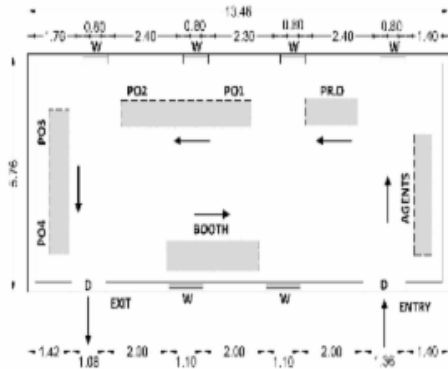

Google Map View

Polling Station Building Front View

Polling Station Front View

Cad View

Key MAP View

1 பெயர் : மலர்க்கொடி கணவர் பெயர்: முருகேசன் வீட்டு எண் : 000 வயது : 48 பாலினம் : பெண்	UPX2040004 Photo is available	2 பெயர் : ராஜேந்தரன் தந்தை பெயர்: ராமன் வீட்டு எண் : 1 வயது : 45 பாலினம் : ஆண்	UPX1770122 Photo is available	3 பெயர் : விஜயா கணவர் பெயர்: தனபால் வீட்டு எண் : 1 வயது : 43 பாலினம் : பெண்	UPX0799940 Photo is available
4 பெயர் : ராஜலெட்சுமி கணவர் பெயர்: தங்கராஜ் வீட்டு எண் : 1 வயது : 38 பாலினம் : பெண்	UPX0719948 Photo is available	5 பெயர் : சேகர் தந்தை பெயர்: ராஜ் வீட்டு எண் : 1 வயது : 35 பாலினம் : ஆண்	UPX1770163 Photo is available	6 பெயர் : துளசி கணவர் பெயர்: வைரபெருமாள் வீட்டு எண் : 1 வயது : 32 பாலினம் : பெண்	UPX0719898 Photo is available
7 பெயர் : மஞ்சளா கணவர் பெயர்: சுப்பிரமணி வீட்டு எண் : 1 வயது : 31 பாலினம் : பெண்	UPX0892018 Photo is available	8 பெயர் : பிரபாகரன் தந்தை பெயர்: அண்ணாத்துரை வீட்டு எண் : 1 வயது : 30 பாலினம் : ஆண்	UPX0921742 Photo is available	9 பெயர் : லாரன்ஸ் கபிரியேல் தந்தை பெயர்: சார்லஸ் வீட்டு எண் : 1 வயது : 28 பாலினம் : ஆண்	UPX1889948 Photo is available
10 பெயர் : நாகதேவி தந்தை பெயர்: குமாரவேல் வீட்டு எண் : 1 வயது : 26 பாலினம் : பெண்	UPX1024728 Photo is available	11 பெயர் : மாரிமுத்து தந்தை பெயர்: செல்வராஜ் வீட்டு எண் : 1 வயது : 26 பாலினம் : ஆண்	UPX1992049 Photo is available	12 பெயர் : சங்கீதா தாயின் பெயர்: அஞ்சலை வீட்டு எண் : 1 வயது : 25 பாலினம் : பெண்	UPX1769959 Photo is available
13 பெயர் : கிருஷ்ணவேணி தந்தை பெயர்: நாகராஜன் வீட்டு எண் : 1 வயது : 22 பாலினம் : பெண்	UPX1986454 Photo is available	14 பெயர் : சூபினா தந்தை பெயர்: நாகராஜன் வீட்டு எண் : 1 வயது : 19 பாலினம் : பெண்	UPX2124592 Photo is available	15 பெயர் : செல்லமணி கணவர் பெயர்: கருப்பன் வீட்டு எண் : 1/1 வயது : 36 பாலினம் : பெண்	UPX0985986 Photo is available
16 பெயர் : சத்தியா கணவர் பெயர்: தாதன் வீட்டு எண் : 1-43 வயது : 33 பாலினம் : பெண்	UPX0856419 Photo is available	17 பெயர் : திவாகர் தந்தை பெயர்: செல்வம் வீட்டு எண் : 1/170 வயது : 20 பாலினம் : ஆண்	UPX2053502 Photo is available	18 பெயர் : கமலம் கணவர் பெயர்: குழந்தை வீட்டு எண் : 2 வயது : 66 பாலினம் : பெண்	UPX1480920 Photo is available
19 பெயர் : மீரா கணவர் பெயர்: மாரியப்பன் -ழ வீட்டு எண் : 3-10 வயது : 29 பாலினம் : பெண்	UPX0921692 Photo is available	20 பெயர் : சதீஸ்குமார் தந்தை பெயர்: பழனிச்சாமி வீட்டு எண் : 3-10 வயது : 28 பாலினம் : ஆண்	UPX0799841 Photo is available	# 21 பெயர் : அனந்தராஜ் ப தந்தை பெயர்: பழனிச்சாமி வீட்டு எண் : 11ஏ வயது : 27 பாலினம் : ஆண்	UPX0921726 Photo is available
22 பெயர் : மாரியப்பன் தந்தை பெயர்: குழந்தை வீட்டு எண் : 3-10-2 வயது : 31 பாலினம் : ஆண்	UPX0630707 Photo is available	23 பெயர் : அன்பழகன் தந்தை பெயர்: ரங்கசாமி வீட்டு எண் : 3-10-6 வயது : 33 பாலினம் : ஆண்	UPX0761270 Photo is available	24 பெயர் : சுப்ரியா தந்தை பெயர்: அன்பழகன் வீட்டு எண் : 3-10-6 வயது : 28 பாலினம் : பெண்	UPX1024769 Photo is available
25 பெயர் : மேகலா தந்தை பெயர்: முருகேசன் வீட்டு எண் : 3-10-11 வயது : 33 பாலினம் : பெண்	UPX0465757 Photo is available	26 பெயர் : சுப்பிரமணி தந்தை பெயர்: பொன்னுசாமி வீட்டு எண் : 3-10-14 வயது : 35 பாலினம் : ஆண்	UPX0719880 Photo is available	27 பெயர் : ரகுபதி தாயின் பெயர்: பழனிமமாள் வீட்டு எண் : 3-10-14 வயது : 34 பாலினம் : ஆண்	UPX0301085 Photo is available
28 பெயர் : மகாலெட்சுமி கணவர் பெயர்: ரவி வீட்டு எண் : 3-10-17 வயது : 38 பாலினம் : பெண்	UPX0465765 Photo is available	29 பெயர் : மகாதேவன் தந்தை பெயர்: முருகேசன் வீட்டு எண் : 3-10-19 வயது : 30 பாலினம் : ஆண்	UPX0719872 Photo is available	30 பெயர் : லதா கணவர் பெயர்: பழனிச்சாமி வீட்டு எண் : 3-10-26 வயது : 48 பாலினம் : பெண்	UPX0719971 Photo is available