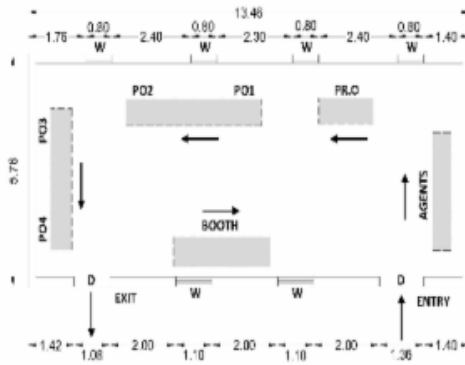

Google Map View

Polling Station Building Front View

Polling Station Front View

Cad View

Key MAP View

1 பெயர் : கனகராஜ்.ஏ தந்தை பெயர்: ஏழுமலை வீட்டு எண் : 00 வயது : 26 பாலினம் : ஆண்	UPX1868926 Photo is available	2 பெயர் : சிவகுமார் தந்தை பெயர்: வெங்கடாசலம் வீட்டு எண் : 00 வயது : 25 பாலினம் : ஆண்	UPX1868645 Photo is available	3 பெயர் : திலகவதி.க தந்தை பெயர்: கனகராஜ் வீட்டு எண் : 00 வயது : 24 பாலினம் : பெண்	UPX1868793 Photo is available
4 பெயர் : ஜெயசித்ரா கணவர் பெயர்: வேலுச்சாமி வீட்டு எண் : 1 வயது : 55 பாலினம் : பெண்	UPX0766493 Photo is available	5 பெயர் : மாரியப்பன் தந்தை பெயர்: மருதமுத்து வீட்டு எண் : 1 வயது : 51 பாலினம் : ஆண்	UPX1502475 Photo is available	6 பெயர் : மணியோசை கணவர் பெயர்: அண்ணாதுரை வீட்டு எண் : 1 வயது : 51 பாலினம் : பெண்	KYB2409076 Photo is available
7 பெயர் : முத்துலட்சுமி தந்தை பெயர்: மாரியப்பன் வீட்டு எண் : 1 வயது : 50 பாலினம் : பெண்	UPX1502483 Photo is available	8 பெயர் : விஜயா தந்தை பெயர்: அண்ணாத்துரை வீட்டு எண் : 1 வயது : 49 பாலினம் : பெண்	UPX1502491 Photo is available	9 பெயர் : பாப்பாத்தி கணவர் பெயர்: முத்துச்சாமி வீட்டு எண் : 1 வயது : 45 பாலினம் : பெண்	UPX0468066 Photo is available
10 பெயர் : சக்திவேல் தந்தை பெயர்: பழனியப்பன் வீட்டு எண் : 1 வயது : 34 பாலினம் : ஆண்	UPX0720706 Photo is available	# 11 பெயர் : முருகேசன் கு தந்தை பெயர்: குழந்தைவேல் வீட்டு எண் : 1 வயது : 34 பாலினம் : ஆண்	UPX0720599 Photo is available	12 பெயர் : ரம்யா தந்தை பெயர்: சுரேஷ் வீட்டு எண் : 1 வயது : 32 பாலினம் : பெண்	UPX0892661 Photo is available
13 பெயர் : தவமணி தந்தை பெயர்: முத்துச்சாமி வீட்டு எண் : 1 வயது : 32 பாலினம் : பெண்	UPX0892760 Photo is available	14 பெயர் : மகாலட்சுமி கணவர் பெயர்: ராஜவேல் வீட்டு எண் : 1 வயது : 31 பாலினம் : பெண்	UPX0745166 Photo is available	15 பெயர் : முருகேசன் தந்தை பெயர்: மாரியப்பன் வீட்டு எண் : 1 வயது : 31 பாலினம் : ஆண்	UPX0670588 Photo is available
16 பெயர் : செந்தமிழன் தந்தை பெயர்: இடும்பன் வீட்டு எண் : 1 வயது : 30 பாலினம் : ஆண்	UPX0720698 Photo is available	17 பெயர் : லோகநாதன் தந்தை பெயர்: லெட்சுமணன் வீட்டு எண் : 1 வயது : 28 பாலினம் : ஆண்	UPX0800359 Photo is available	18 பெயர் : சண்முகம் தாயின் பெயர்: மூக்காயி வீட்டு எண் : 1 வயது : 25 பாலினம் : ஆண்	UPX1025378 Photo is available
19 பெயர் : கிரிஷ்ணவேணி தந்தை பெயர்: செந்தமிழன் வீட்டு எண் : 1 வயது : 25 பாலினம் : பெண்	UPX1876267 Photo is available	20 பெயர் : மனோகரி த கணவர் பெயர்: நேரு ரா வீட்டு எண் : 10/51 வயது : 22 பாலினம் : பெண்	UPX1942747 Photo is available	21 பெயர் : அழகுமணி கணவர் பெயர்: கணேசன் வீட்டு எண் : 2 வயது : 54 பாலினம் : பெண்	KYB2125177 Photo is available
22 பெயர் : கணேசன் தந்தை பெயர்: போலுசு வீட்டு எண் : 2 வயது : 53 பாலினம் : ஆண்	UPX1502509 Photo is available	23 பெயர் : அண்ணாத்துரை தந்தை பெயர்: போலுசு வீட்டு எண் : 2 வயது : 51 பாலினம் : ஆண்	UPX1502517 Photo is available	24 பெயர் : சாந்தி கணவர் பெயர்: அண்ணாதுரை வீட்டு எண் : 2 வயது : 44 பாலினம் : பெண்	KYB2125185 Photo is available
25 பெயர் : அசோகன் தாயின் பெயர்: பழனிமாமன் வீட்டு எண் : 2 வயது : 25 பாலினம் : ஆண்	UPX1876150 Photo is available	26 பெயர் : கோவிந்தராஜ் தந்தை பெயர்: முத்துசாமி வீட்டு எண் : 3 வயது : 49 பாலினம் : ஆண்	KYB2125193 Photo is available	27 பெயர் : ராணி கணவர் பெயர்: கோவிந்தராஜ் வீட்டு எண் : 3 வயது : 43 பாலினம் : பெண்	KYB2409068 Photo is available
28 பெயர் : சரவணன் தந்தை பெயர்: பெரியசாமி வீட்டு எண் : 3-16 வயது : 31 பாலினம் : ஆண்	UPX0720565 Photo is available	29 பெயர் : ஜெயந்தி தந்தை பெயர்: வேலுச்சாமி வீட்டு எண் : 3-16 வயது : 31 பாலினம் : பெண்	UPX0670596 Photo is available	30 பெயர் : சக்திவேல் செல்வராஜ் தந்தை பெயர்: சக்திவேல் செல்வராஜ் வீட்டு எண் : 3/16/7 வயது : 19 பாலினம் : ஆண்	UPX2133536 Photo is available