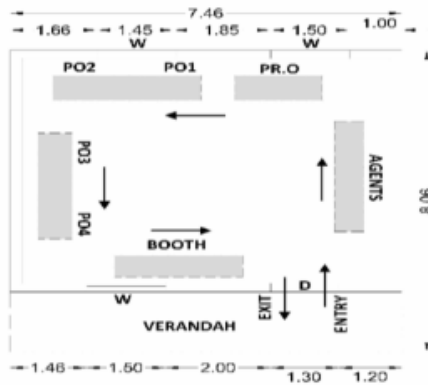

Google Map View

Polling Station Building Front View

Polling Station Front View

Cad View

Key MAP View

1 பெயர் : பொன்னம்மாள் கணவர் பெயர் : முத்துச்சாமி வீட்டு எண் : 1 வயது : 71 பாலினம் : பெண்	UPX1509322 Photo is available	2 பெயர் : சுப்பிரமணியன் தந்தை பெயர் : பெரியசாமி வீட்டு எண் : 1 வயது : 67 பாலினம் : ஆண்	UPX0468165 Photo is available	3 பெயர் : ராமாயி கணவர் பெயர் : சுப்பிரமணி வீட்டு எண் : 1 வயது : 60 பாலினம் : பெண்	UPX0468140 Photo is available
4 பெயர் : ரங்கராஜ் தந்தை பெயர் : முத்துச்சாமி வீட்டு எண் : 1 வயது : 46 பாலினம் : ஆண்	KYB1729722 Photo is available	5 பெயர் : சங்கீதா கணவர் பெயர் : ரெங்கராஜன் வீட்டு எண் : 1 வயது : 41 பாலினம் : பெண்	UPX1025402 Photo is available	6 பெயர் : ஜோதி கணவர் பெயர் : குமார் வீட்டு எண் : 1 வயது : 40 பாலினம் : பெண்	UPX0530246 Photo is available
7 பெயர் : ராம தேவி கணவர் பெயர் : பழனிவேல் வீட்டு எண் : 1 வயது : 35 பாலினம் : பெண்	UPX0468157 Photo is available	8 பெயர் : கே.தனலக்ஷ்மி கணவர் பெயர் : கருப்பைய வீட்டு எண் : 1 வயது : 32 பாலினம் : பெண்	UPX1772490 Photo is available	9 பெயர் : ராஜேஸ்வரி கணவர் பெயர் : சதீஷ்குமார் வீட்டு எண் : 1 வயது : 31 பாலினம் : பெண்	UPX1869197 Photo is available
10 பெயர் : விஜய குமார் தந்தை பெயர் : வீரச்சாமி வீட்டு எண் : 1 வயது : 28 பாலினம் : ஆண்	UPX1924760 Photo is available	11 பெயர் : வடிவேல் முருகன் தந்தை பெயர் : சுப்பிரமணி வீட்டு எண் : 1 வயது : 26 பாலினம் : ஆண்	UPX1868918 Photo is available	12 பெயர் : குஞ்சிதா கணவர் பெயர் : சோலைராஜ் வீட்டு எண் : 1/1 வயது : 34 பாலினம் : பெண்	UPX1869015 Photo is available
13 பெயர் : அபிநயா தந்தை பெயர் : ரெங்கராஜ் வீட்டு எண் : 1/1 வயது : 21 பாலினம் : பெண்	UPX1993922 Photo is available	14 பெயர் : பானுமதி கணவர் பெயர் : சரவணன் வீட்டு எண் : 1-5-13 வயது : 35 பாலினம் : பெண்	UPX0922104 Photo is available	15 பெயர் : கங்கையம்மாள் கணவர் பெயர் : ஆறுமுகம் வீட்டு எண் : 2 வயது : 61 பாலினம் : பெண்	UPX1509348 Photo is available
16 பெயர் : வீராசாமி தந்தை பெயர் : ஆறுமுகம் வீட்டு எண் : 2 வயது : 51 பாலினம் : ஆண்	UPX1085125 Photo is available	17 பெயர் : பழனிவேல் தந்தை பெயர் : ஆறுமுகம் வீட்டு எண் : 2 வயது : 46 பாலினம் : ஆண்	KYB2125391 Photo is available	18 பெயர் : தமிழ்செல்வி கணவர் பெயர் : வீரண்ணசாமி வீட்டு எண் : 2 வயது : 45 பாலினம் : பெண்	KYB2125375 Photo is available
19 பெயர் : கோகுல் வீ தந்தை பெயர் : வீராசாமி வீட்டு எண் : 2 வயது : 24 பாலினம் : ஆண்	UPX2138139 Photo is available	20 பெயர் : ரெங்கராஜ் தந்தை பெயர் : ராமசாமி வீட்டு எண் : 3 வயது : 66 பாலினம் : ஆண்	UPX1509355 Photo is available	21 பெயர் : விஜயலட்சுமி தந்தை பெயர் : வீராசாமி வீட்டு எண் : 3/3 (ஜே) வயது : 24 பாலினம் : பெண்	UPX1772243 Photo is available
22 பெயர் : சுந்தரமூர்த்தி தந்தை பெயர் : வீராசாமி வீட்டு எண் : 3/3(ஜே). ராக்கம்பட்டி வயது : 20 பாலினம் : ஆண்	UPX2121333 Photo is available	23 பெயர் : அழகம்மாள் கணவர் பெயர் : ஆறுமுகம் வீட்டு எண் : 4 வயது : 75 பாலினம் : பெண்	KYB1442144 Photo is available	24 பெயர் : லலிதா கணவர் பெயர் : மணி வீட்டு எண் : 4 வயது : 59 பாலினம் : பெண்	KYB2125409 Photo is available
25 பெயர் : மணி தந்தை பெயர் : ஆறுமுகம் வீட்டு எண் : 4 வயது : 55 பாலினம் : ஆண்	UPX1509363 Photo is available	26 பெயர் : ஆண்டியப்பன் தந்தை பெயர் : மாரியப்பன் வீட்டு எண் : 4-1 வயது : 66 பாலினம் : ஆண்	UPX1509371 Photo is available	27 பெயர் : லட்சுமி கணவர் பெயர் : ஆண்டியப்பன் வீட்டு எண் : 4-1 வயது : 61 பாலினம் : பெண்	UPX1509389 Photo is available
28 பெயர் : பழனியம்மாள் கணவர் பெயர் : ஆண்டியப்பன் வீட்டு எண் : 4-1 வயது : 49 பாலினம் : பெண்	KYB1730050 Photo is available	29 பெயர் : நந்தினி தந்தை பெயர் : ரெங்கராஜ் வீட்டு எண் : 4/4 வயது : 21 பாலினம் : பெண்	UPX1985746 Photo is available	30 பெயர் : பழனிச்சாமி தந்தை பெயர் : இராமசாமி வீட்டு எண் : 5 வயது : 58 பாலினம் : ஆண்	UPX1509397 Photo is available