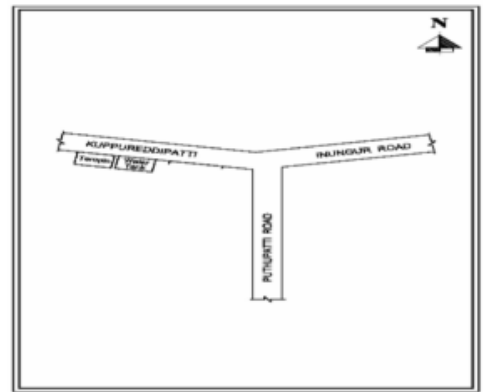

Google Map View

Polling Station Building Front View

Polling Station Front View

Cad View

Key MAP View

1 பெயர் : தீபா கணவர் பெயர் : சுப்பிரமணி வீட்டு எண் : 1 வயது : 40 பாலினம் : பெண்	UPX0350520 Photo is available	2 பெயர் : ரவி தந்தை பெயர் : அடைக்கன்முத்திரியர் வீட்டு எண் : 2 வயது : 52 பாலினம் : ஆண்	UPX1540384 Photo is available	3 பெயர் : சரோஜா கணவர் பெயர் : ரவி வீட்டு எண் : 2 வயது : 48 பாலினம் : பெண்	KYB1649193 Photo is available
4 பெயர் : பிச்சையம்மாள் கணவர் பெயர் : ஏகாம்பரம் வீட்டு எண் : 3 வயது : 91 பாலினம் : பெண்	UPX1540392 Photo is available	5 பெயர் : காவேரி தந்தை பெயர் : ஏகாம்பரம் வீட்டு எண் : 3 வயது : 61 பாலினம் : பெண்	UPX1540400 Photo is available	6 பெயர் : பிச்சை தந்தை பெயர் : குப்பன் வீட்டு எண் : 4 வயது : 64 பாலினம் : ஆண்	UPX1540418 Photo is available
7 பெயர் : பிச்சையம்மாள் கணவர் பெயர் : பிச்சை வீட்டு எண் : 4 வயது : 50 பாலினம் : பெண்	KYB1651397 Photo is available	8 பெயர் : பிச்சை தந்தை பெயர் : சூரான் வீட்டு எண் : 5 வயது : 71 பாலினம் : ஆண்	UPX1540434 Photo is available	9 பெயர் : காவேரி கணவர் பெயர் : பிச்சை வீட்டு எண் : 5 வயது : 56 பாலினம் : பெண்	UPX1540442 Photo is available
10 பெயர் : லட்சுமி கணவர் பெயர் : தமிழ்செல்வன் வீட்டு எண் : 6 வயது : 52 பாலினம் : பெண்	KYB2306025 Photo is available	11 பெயர் : முருகேசன் தந்தை பெயர் : குப்பன் வீட்டு எண் : 7 வயது : 67 பாலினம் : ஆண்	UPX1540459 Photo is available	12 பெயர் : சரோஜா கணவர் பெயர் : முருகேசன் வீட்டு எண் : 7 வயது : 60 பாலினம் : பெண்	UPX1540467 Photo is available
13 பெயர் : சதீஸ்குமார் தந்தை பெயர் : முருகேசன் வீட்டு எண் : 7-11 வயது : 39 பாலினம் : ஆண்	UPX0068148 Photo is available	14 பெயர் : சிவரஞ்சனி கணவர் பெயர் : சதீஸ்குமார் வீட்டு எண் : 7-11 வயது : 36 பாலினம் : பெண்	UPX0632752 Photo is available	15 பெயர் : முருகேசன் மு தந்தை பெயர் : முத்துவீரன் வீட்டு எண் : 8 வயது : 73 பாலினம் : ஆண்	UPX1540483 Photo is available
16 பெயர் : தங்கம்மாள் கணவர் பெயர் : முருகேசன் வீட்டு எண் : 8 வயது : 52 பாலினம் : பெண்	UPX1540491 Photo is available	17 பெயர் : சிவக்குமார் தந்தை பெயர் : முருகேசன் வீட்டு எண் : 8 வயது : 47 பாலினம் : ஆண்	KYB1651124 Photo is available	18 பெயர் : மூக்கன் தந்தை பெயர் : குப்பன் வீட்டு எண் : 10 வயது : 76 பாலினம் : ஆண்	UPX1540509 Photo is available
19 பெயர் : பழனிமாமாள் கணவர் பெயர் : மூக்கன் வீட்டு எண் : 10 வயது : 71 பாலினம் : பெண்	UPX1540517 Photo is available	20 பெயர் : செல்வி கணவர் பெயர் : மாணிக்கம் வீட்டு எண் : 10-84 வயது : 41 பாலினம் : பெண்	UPX0068247 Photo is available	21 பெயர் : தங்கம்மாள் கணவர் பெயர் : ஏகாம்பரம் வீட்டு எண் : 11 வயது : 71 பாலினம் : பெண்	UPX1540525 Photo is available
22 பெயர் : கௌசல்யா தந்தை பெயர் : நடராஜன் வீட்டு எண் : 11/1 வயது : 27 பாலினம் : பெண்	UPX0879585 Photo is available	23 பெயர் : ஆனந்தி தந்தை பெயர் : ரவி வீட்டு எண் : 11-2 வயது : 28 பாலினம் : பெண்	UPX0834192 Photo is available	24 பெயர் : விஜயன் தந்தை பெயர் : ரவி வீட்டு எண் : 11-2 வயது : 24 பாலினம் : ஆண்	UPX1774397 Photo is available
25 பெயர் : நதியா ரெ கணவர் பெயர் : ரெங்கநாதன் வீட்டு எண் : 11/4 வயது : 39 பாலினம் : பெண்	UPX1847821 Photo is available	26 பெயர் : குமார் தந்தை பெயர் : பிச்சை வீட்டு எண் : 11-4 வயது : 37 பாலினம் : ஆண்	UPX0068486 Photo is available	27 பெயர் : தீவ்யா தந்தை பெயர் : ஆறுமுகம் வீட்டு எண் : 11/4 வயது : 35 பாலினம் : பெண்	XPF0255315 Photo is available
28 பெயர் : சகுந்தலா கணவர் பெயர் : மதியழகன் வீட்டு எண் : 11-5 வயது : 40 பாலினம் : பெண்	UPX0922427 Photo is available	29 பெயர் : சத்யா கணவர் பெயர் : சிவக்குமார் வீட்டு எண் : 11-7 வயது : 36 பாலினம் : பெண்	UPX0303024 Photo is available	30 பெயர் : தினேஷ் தந்தை பெயர் : முருகேசன் வீட்டு எண் : 11-8 வயது : 32 பாலினம் : ஆண்	UPX0529784 Photo is available