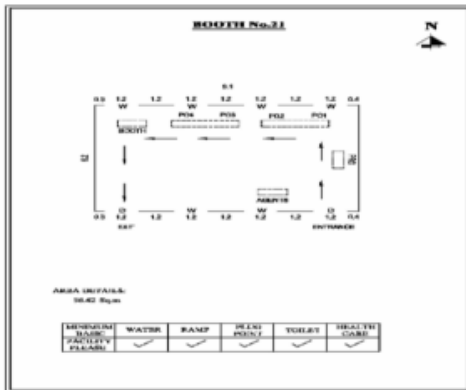

Google Map View

Polling Station Building Front View

Polling Station Front View

Cad View

Key MAP View

1 பெயர் : மகாமணி தந்தை பெயர்: மாரியப்பன் வீட்டு எண் : 1 வயது : 35 பாலினம் : ஆண்	UPX0582759 Photo is available	2 பெயர் : பாரதி தந்தை பெயர்: மகாமுனி வீட்டு எண் : 2/103 வயது : 24 பாலினம் : பெண்	UPX1760578 Photo is available	3 பெயர் : சுகந்தி தந்தை பெயர்: மகாமுனி வீட்டு எண் : 2/103 வயது : 22 பாலினம் : பெண்	UPX1930734 Photo is available
4 பெயர் : பிரசனகுமார் தந்தை பெயர்: சங்கபிள்ளை வீட்டு எண் : 3 வயது : 26 பாலினம் : ஆண்	UPX1847409 Photo is available	5 பெயர் : சுகுணா கணவர் பெயர்: பூபதி வீட்டு எண் : 3/18 வயது : 25 பாலினம் : பெண்	UPX1847458 Photo is available	6 பெயர் : சேதுராமன் தந்தை பெயர்: சக்திவேல் வீட்டு எண் : 3-39 வயது : 30 பாலினம் : ஆண்	UPX0771105 Photo is available
7 பெயர் : காந்திராஜ் தந்தை பெயர்: சக்திவேல் வீட்டு எண் : 3-39 வயது : 28 பாலினம் : ஆண்	UPX0771097 Photo is available	8 பெயர் : ஜோதிகா தந்தை பெயர்: சங்கர் வீட்டு எண் : 3/59 வயது : 23 பாலினம் : பெண்	UPX1847219 Photo is available	9 பெயர் : பிரீத்தி தந்தை பெயர்: சுப்பிரமணியன் வீட்டு எண் : 3/124 வயது : 24 பாலினம் : பெண்	UPX1847250 Photo is available
10 பெயர் : பிரனிஷா தந்தை பெயர்: சுப்பிரமணியன் வீட்டு எண் : 3/124 வயது : 23 பாலினம் : பெண்	UPX1847177 Photo is available	11 பெயர் : முரளிதரன் தந்தை பெயர்: விஜயகுமார் வீட்டு எண் : 7/3 வயது : 24 பாலினம் : ஆண்	UPX1847490 Photo is available	12 பெயர் : நந்தினி தந்தை பெயர்: ராஜாராம் வீட்டு எண் : 7/36 வயது : 23 பாலினம் : பெண்	UPX1847466 Photo is available
# 13 பெயர் : ஜோதிலட்சுமி கணவர் பெயர்: எம்பெருமாள் வீட்டு எண் : 7/94 வயது : 28 பாலினம் : பெண்	UPX1760685 Photo is available	# 14 பெயர் : சுப்பையன் தந்தை பெயர்: குருசாமி வீட்டு எண் : 7/119 வயது : 74 பாலினம் : ஆண்	UPX2016988 Photo is available	# 15 பெயர் : சம்பூர்ணம் கணவர் பெயர்: ரஞ்சித் வீட்டு எண் : 7/153 வயது : 30 பாலினம் : பெண்	UPX1005057 Photo is available
# 16 பெயர் : ரஞ்சித் தந்தை பெயர்: சதாசிவம் வீட்டு எண் : 7/153 வயது : 28 பாலினம் : ஆண்	UPX1005065 Photo is available	17 பெயர் : சுப்பிரமணியன் தந்தை பெயர்: முனியன் வீட்டு எண் : 8 வயது : 53 பாலினம் : ஆண்	UPX1096239 Photo is available	18 பெயர் : சரஸ்வதி கணவர் பெயர்: சுப்ரமணியன் வீட்டு எண் : 8 வயது : 47 பாலினம் : பெண்	MSH1610807 Photo is available
19 பெயர் : சரண்யா கணவர் பெயர்: கண்ணதாசன் வீட்டு எண் : 8 வயது : 27 பாலினம் : பெண்	UPX1847110 Photo is available	20 பெயர் : கிருபாநிதி தந்தை பெயர்: தங்கம் வீட்டு எண் : 8 வயது : 23 பாலினம் : ஆண்	UPX1847334 Photo is available	21 பெயர் : செல்வபொன்றாஜ் தந்தை பெயர்: ராசு வீட்டு எண் : 8-3 வயது : 38 பாலினம் : ஆண்	UPX0388645 Photo is available
22 பெயர் : கார்த்திகா கணவர் பெயர்: செல்வபொன்றாஜ் வீட்டு எண் : 8-3 வயது : 33 பாலினம் : பெண்	UPX0388652 Photo is available	23 பெயர் : முத்துநாச்சி கணவர் பெயர்: லெட்சுமணன் வீட்டு எண் : 8-5A வயது : 35 பாலினம் : பெண்	UPX0552653 Photo is available	24 பெயர் : விஜயலட்சுமி கணவர் பெயர்: நவநீதன் வீட்டு எண் : 8/7 வயது : 29 பாலினம் : பெண்	UPX1847144 Photo is available
25 பெயர் : கார்த்திக் குமார் தாயின் பெயர்: சித்ரா வீட்டு எண் : 8-9 வயது : 33 பாலினம் : ஆண்	UPX0552638 Photo is available	26 பெயர் : இளையராஜா தந்தை பெயர்: ஆண்டியப்பன் வீட்டு எண் : 8-15 வயது : 40 பாலினம் : ஆண்	UPX0007914 Photo is available	27 பெயர் : சரவணகுமார் ஆ தந்தை பெயர்: ஆறுமுகம் வீட்டு எண் : 8/16 வயது : 21 பாலினம் : ஆண்	UPX2086635 Photo is available
28 பெயர் : சிலம்பரசன் தந்தை பெயர்: மாரியப்பன் வீட்டு எண் : 8/17 வயது : 24 பாலினம் : ஆண்	UPX1760727 Photo is available	29 பெயர் : முத்துலெட்சுமி கணவர் பெயர்: செல்வராஜ் வீட்டு எண் : 8-18 வயது : 55 பாலினம் : பெண்	UPX0388660 Photo is available	30 பெயர் : சித்ரா தந்தை பெயர்: செல்வராஜ் வீட்டு எண் : 8/18 வயது : 24 பாலினம் : பெண்	UPX1760644 Photo is available