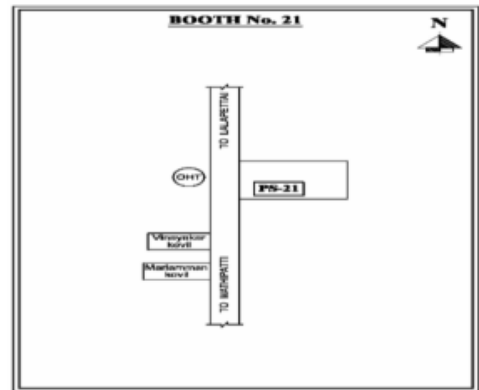

Google Map View

Polling Station Building Front View

Polling Station Front View

Cad View

Key MAP View

1 பெயர் : மகாமணி தந்தை பெயர்: மாரியப்பன் வீட்டு எண் : 1 வயது : 35 பாலினம் : ஆண்	UPX0582759 Photo is available	2 பெயர் : பாரதி தந்தை பெயர்: மகாமுனி வீட்டு எண் : 2/103 வயது : 24 பாலினம் : பெண்	UPX1760578 Photo is available	3 பெயர் : சுகந்தி தந்தை பெயர்: மகாமுனி வீட்டு எண் : 2/103 வயது : 22 பாலினம் : பெண்	UPX1930734 Photo is available
4 பெயர் : பிரசனகுமார் தந்தை பெயர்: சங்கபிள்ளை வீட்டு எண் : 3 வயது : 26 பாலினம் : ஆண்	UPX1847409 Photo is available	5 பெயர் : சுகுணா கணவர் பெயர்: பூபதி வீட்டு எண் : 3/18 வயது : 25 பாலினம் : பெண்	UPX1847458 Photo is available	6 பெயர் : சேதுராமன் தந்தை பெயர்: சக்திவேல் வீட்டு எண் : 3-39 வயது : 30 பாலினம் : ஆண்	UPX0771105 Photo is available
7 பெயர் : காந்திராஜ் தந்தை பெயர்: சக்திவேல் வீட்டு எண் : 3-39 வயது : 28 பாலினம் : ஆண்	UPX0771097 Photo is available	8 பெயர் : ஜோதிகா தந்தை பெயர்: சங்கர் வீட்டு எண் : 3/59 வயது : 23 பாலினம் : பெண்	UPX1847219 Photo is available	9 பெயர் : பிரீத்தி தந்தை பெயர்: சுப்பிரமணியன் வீட்டு எண் : 3/124 வயது : 24 பாலினம் : பெண்	UPX1847250 Photo is available
10 பெயர் : பிரனிஷா தந்தை பெயர்: சுப்பிரமணியன் வீட்டு எண் : 3/124 வயது : 23 பாலினம் : பெண்	UPX1847177 Photo is available	11 பெயர் : முரளிதரன் தந்தை பெயர்: விஜயகுமார் வீட்டு எண் : 7/3 வயது : 24 பாலினம் : ஆண்	UPX1847490 Photo is available	12 பெயர் : நந்தினி தந்தை பெயர்: ராஜாராம் வீட்டு எண் : 7/36 வயது : 23 பாலினம் : பெண்	UPX1847466 Photo is available
# 13 பெயர் : ஜோதிலட்சுமி கணவர் பெயர்: எம்பெருமாள் வீட்டு எண் : 7/94 வயது : 28 பாலினம் : பெண்	UPX1760685 Photo is available	# 14 பெயர் : சுப்பையன் தந்தை பெயர்: குருசாமி வீட்டு எண் : 7/119 வயது : 74 பாலினம் : ஆண்	UPX2016988 Photo is available	# 15 பெயர் : சம்பூர்ணம் கணவர் பெயர்: ரஞ்சித் வீட்டு எண் : 7/153 வயது : 30 பாலினம் : பெண்	UPX1005057 Photo is available
# 16 பெயர் : ரஞ்சித் தந்தை பெயர்: சதாசிவம் வீட்டு எண் : 7/153 வயது : 28 பாலினம் : ஆண்	UPX1005065 Photo is available	17 பெயர் : சுப்பிரமணியன் தந்தை பெயர்: முனியன் வீட்டு எண் : 8 வயது : 53 பாலினம் : ஆண்	UPX1096239 Photo is available	18 பெயர் : சரஸ்வதி கணவர் பெயர்: சுப்ரமணியன் வீட்டு எண் : 8 வயது : 47 பாலினம் : பெண்	MSH1610807 Photo is available
19 பெயர் : சரண்யா கணவர் பெயர்: கண்ணதாசன் வீட்டு எண் : 8 வயது : 27 பாலினம் : பெண்	UPX1847110 Photo is available	20 பெயர் : கிருபாநிதி தந்தை பெயர்: தங்கம் வீட்டு எண் : 8 வயது : 23 பாலினம் : ஆண்	UPX1847334 Photo is available	21 பெயர் : செல்வபொன்றாஜ் தந்தை பெயர்: ராசு வீட்டு எண் : 8-3 வயது : 38 பாலினம் : ஆண்	UPX0388645 Photo is available
22 பெயர் : கார்த்திகா கணவர் பெயர்: செல்வபொன்றாஜ் வீட்டு எண் : 8-3 வயது : 33 பாலினம் : பெண்	UPX0388652 Photo is available	23 பெயர் : முத்துநாச்சி கணவர் பெயர்: லெட்சுமணன் வீட்டு எண் : 8-5A வயது : 35 பாலினம் : பெண்	UPX0552653 Photo is available	24 பெயர் : விஜயலட்சுமி கணவர் பெயர்: நவநீதன் வீட்டு எண் : 8/7 வயது : 29 பாலினம் : பெண்	UPX1847144 Photo is available
25 பெயர் : கார்த்திக் குமார் தாயின் பெயர்: சித்ரா வீட்டு எண் : 8-9 வயது : 33 பாலினம் : ஆண்	UPX0552638 Photo is available	26 பெயர் : இளையராஜா தந்தை பெயர்: ஆண்டியப்பன் வீட்டு எண் : 8-15 வயது : 40 பாலினம் : ஆண்	UPX0007914 Photo is available	27 பெயர் : சரவணகுமார் ஆ தந்தை பெயர்: ஆறுமுகம் வீட்டு எண் : 8/16 வயது : 21 பாலினம் : ஆண்	UPX2086635 Photo is available
28 பெயர் : சிலம்பரசன் தந்தை பெயர்: மாரியப்பன் வீட்டு எண் : 8/17 வயது : 24 பாலினம் : ஆண்	UPX1760727 Photo is available	29 பெயர் : முத்துலெட்சுமி கணவர் பெயர்: செல்வராஜ் வீட்டு எண் : 8-18 வயது : 55 பாலினம் : பெண்	UPX0388660 Photo is available	30 பெயர் : சித்ரா தந்தை பெயர்: செல்வராஜ் வீட்டு எண் : 8/18 வயது : 24 பாலினம் : பெண்	UPX1760644 Photo is available