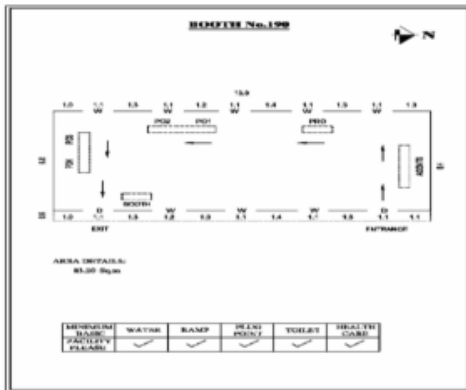

வாக்காளர் பதிவு அலுவலரின்  
கையொப்பம்

Nazri Naksha

Google Map View

Polling Station Building Front View

Polling Station Front View

Cad View

Key MAP View

1 பெயர் : பாப்பாம்பாள.சி கணவர் பெயர்: கணேஷ் வீட்டு எண் : 00 வயது : 25 பாலினம் : பெண்	UPX1823053 Photo is available	2 பெயர் : பாப்பா கணவர் பெயர்: ரெங்கன் வீட்டு எண் : 1 வயது : 66 பாலினம் : பெண்	UPX0470831 Photo is available	3 பெயர் : செல்லப்பெருமாள் தந்தை பெயர்: வடமலை வீட்டு எண் : 1 வயது : 54 பாலினம் : ஆண்	UPX0529560 Photo is available
4 பெயர் : வளர்மதி கணவர் பெயர்: மதியழகன் வீட்டு எண் : 1 வயது : 51 பாலினம் : பெண்	UPX1473727 Photo is available	5 பெயர் : மதியழகன் தந்தை பெயர்: போலாச்சி வீட்டு எண் : 1 வயது : 49 பாலினம் : ஆண்	UPX1473735 Photo is available	6 பெயர் : சந்திரா கணவர் பெயர்: சுந்தரேஷ் வீட்டு எண் : 1-147 வயது : 25 பாலினம் : பெண்	UPX1776434 Photo is available
7 பெயர் : பெருமாள் தந்தை பெயர்: வடமலை வீட்டு எண் : 2 வயது : 58 பாலினம் : ஆண்	KYB1241009 Photo is available	8 பெயர் : ராசு தந்தை பெயர்: பெத்தன் வீட்டு எண் : 3 வயது : 65 பாலினம் : ஆண்	KYB1648195 Photo is available	9 பெயர் : அங்கம்மாள் கணவர் பெயர்: ராசு வீட்டு எண் : 3 வயது : 63 பாலினம் : பெண்	UPX1473743 Photo is available
10 பெயர் : ஆரியன் தந்தை பெயர்: பொன்னன் வீட்டு எண் : 4 வயது : 76 பாலினம் : ஆண்	UPX1473750 Photo is available	11 பெயர் : லட்சுமி கணவர் பெயர்: ஆரியன் வீட்டு எண் : 4 வயது : 70 பாலினம் : பெண்	UPX1473768 Photo is available	12 பெயர் : முருகேசன் தந்தை பெயர்: இராசு வீட்டு எண் : 4-3 வயது : 40 பாலினம் : ஆண்	KYB1647387 Photo is available
13 பெயர் : மணிகண்டன் தந்தை பெயர்: ஆரியன் வீட்டு எண் : 4/5 வயது : 25 பாலினம் : ஆண்	UPX0987487 Photo is available	14 பெயர் : பேபி கணவர் பெயர்: வேல்முருகன் வீட்டு எண் : 4-13 வயது : 28 பாலினம் : பெண்	UPX0857052 Photo is available	15 பெயர் : சசிகுமார் தந்தை பெயர்: ராமசாமி வீட்டு எண் : 4-13A வயது : 44 பாலினம் : ஆண்	UPX0130476 Photo is available
16 பெயர் : மகேஷ்வரி கணவர் பெயர்: சசிகுமார் வீட்டு எண் : 4-13A வயது : 42 பாலினம் : பெண்	UPX0130484 Photo is available	17 பெயர் : சிவக்குமார் தந்தை பெயர்: மாணிக்கம் வீட்டு எண் : 4-15 வயது : 35 பாலினம் : ஆண்	UPX0231969 Photo is available	18 பெயர் : ஜெயசித்ரா கணவர் பெயர்: முருகேசன் வீட்டு எண் : 4-17 வயது : 40 பாலினம் : பெண்	UPX0232314 Photo is available
19 பெயர் : தினேஷ்குமார் தந்தை பெயர்: முத்துவீரன் வீட்டு எண் : 4-18 வயது : 30 பாலினம் : ஆண்	UPX0633214 Photo is available	20 பெயர் : சினேகா தந்தை பெயர்: முத்துவீரன் வீட்டு எண் : 4/18 வயது : 24 பாலினம் : பெண்	UPX1776541 Photo is available	21 பெயர் : சக்திவேல் தந்தை பெயர்: மாமுண்டி வீட்டு எண் : 4-21 வயது : 40 பாலினம் : ஆண்	UPX0232322 Photo is available
22 பெயர் : நவரத்தின குமரி கணவர் பெயர்: பூபதி வீட்டு எண் : 4-23 வயது : 34 பாலினம் : பெண்	UPX1776251 Photo is available	23 பெயர் : மணிவேல் தந்தை பெயர்: முத்துசாமி வீட்டு எண் : 4/24 வயது : 25 பாலினம் : ஆண்	UPX1883578 Photo is available	24 பெயர் : ராம்குமார் தந்தை பெயர்: மாணிக்கம் வீட்டு எண் : 4-25 வயது : 36 பாலினம் : ஆண்	UPX0303644 Photo is available
25 பெயர் : ராஜசேகரன் தந்தை பெயர்: மாணிக்கம் வீட்டு எண் : 4-25 வயது : 32 பாலினம் : ஆண்	UPX0470468 Photo is available	26 பெயர் : கீதாசெலட்சுமி தந்தை பெயர்: லோகநாதன் வீட்டு எண் : 4-25 வயது : 30 பாலினம் : பெண்	UPX0901462 Photo is available	27 பெயர் : சுதா கணவர் பெயர்: முருகேசன் வீட்டு எண் : 4-34 வயது : 35 பாலினம் : பெண்	UPX0470476 Photo is available
28 பெயர் : தர்மராஜ் தந்தை பெயர்: வரதராஜ் வீட்டு எண் : 4-38 வயது : 34 பாலினம் : ஆண்	UPX0303636 Photo is available	29 பெயர் : ராஜ்குமார் தந்தை பெயர்: வரதராஜ் வீட்டு எண் : 4/38 வயது : 26 பாலினம் : ஆண்	UPX0938126 Photo is available	30 பெயர் : சுப்பிரமணியன் தந்தை பெயர்: அப்பாவு வீட்டு எண் : 4/38 வயது : 24 பாலினம் : ஆண்	UPX1776525 Photo is available