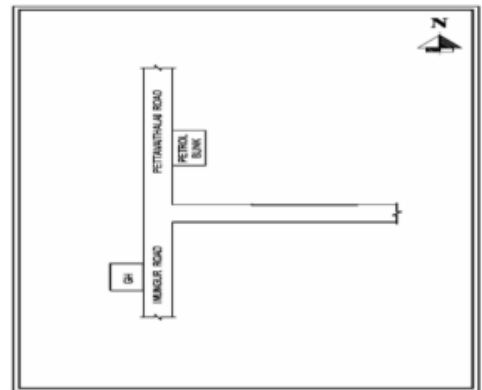

வாக்காளர் பதிவு அலுவலரின்  
கையொப்பம்

Nazri Naksha

Google Map View

Polling Station Building Front View

Polling Station Front View

Cad View

Key MAP View

1 பெயர் : பாப்பாம்பாள.சி கணவர் பெயர்: கணேஷ் வீட்டு எண் : 00 வயது : 25 பாலினம் : பெண்	UPX1823053 Photo is available	2 பெயர் : பாப்பா கணவர் பெயர்: ரெங்கன் வீட்டு எண் : 1 வயது : 66 பாலினம் : பெண்	UPX0470831 Photo is available	3 பெயர் : செல்லப்பெருமாள் தந்தை பெயர்: வடமலை வீட்டு எண் : 1 வயது : 54 பாலினம் : ஆண்	UPX0529560 Photo is available
4 பெயர் : வளர்மதி கணவர் பெயர்: மதியழகன் வீட்டு எண் : 1 வயது : 51 பாலினம் : பெண்	UPX1473727 Photo is available	5 பெயர் : மதியழகன் தந்தை பெயர்: போலாச்சி வீட்டு எண் : 1 வயது : 49 பாலினம் : ஆண்	UPX1473735 Photo is available	6 பெயர் : சந்திரா கணவர் பெயர்: சுந்தரேஷ் வீட்டு எண் : 1-147 வயது : 25 பாலினம் : பெண்	UPX1776434 Photo is available
7 பெயர் : பெருமாள் தந்தை பெயர்: வடமலை வீட்டு எண் : 2 வயது : 58 பாலினம் : ஆண்	KYB1241009 Photo is available	8 பெயர் : ராசு தந்தை பெயர்: பெத்தன் வீட்டு எண் : 3 வயது : 65 பாலினம் : ஆண்	KYB1648195 Photo is available	9 பெயர் : அங்கம்மாள் கணவர் பெயர்: ராசு வீட்டு எண் : 3 வயது : 63 பாலினம் : பெண்	UPX1473743 Photo is available
10 பெயர் : ஆரியன் தந்தை பெயர்: பொன்னன் வீட்டு எண் : 4 வயது : 76 பாலினம் : ஆண்	UPX1473750 Photo is available	11 பெயர் : லட்சுமி கணவர் பெயர்: ஆரியன் வீட்டு எண் : 4 வயது : 70 பாலினம் : பெண்	UPX1473768 Photo is available	12 பெயர் : முருகேசன் தந்தை பெயர்: இராசு வீட்டு எண் : 4-3 வயது : 40 பாலினம் : ஆண்	KYB1647387 Photo is available
13 பெயர் : மணிகண்டன் தந்தை பெயர்: ஆரியன் வீட்டு எண் : 4/5 வயது : 25 பாலினம் : ஆண்	UPX0987487 Photo is available	14 பெயர் : பேபி கணவர் பெயர்: வேல்முருகன் வீட்டு எண் : 4-13 வயது : 28 பாலினம் : பெண்	UPX0857052 Photo is available	15 பெயர் : சசிகுமார் தந்தை பெயர்: ராமசாமி வீட்டு எண் : 4-13A வயது : 44 பாலினம் : ஆண்	UPX0130476 Photo is available
16 பெயர் : மகேஷ்வரி கணவர் பெயர்: சசிகுமார் வீட்டு எண் : 4-13A வயது : 42 பாலினம் : பெண்	UPX0130484 Photo is available	17 பெயர் : சிவக்குமார் தந்தை பெயர்: மாணிக்கம் வீட்டு எண் : 4-15 வயது : 35 பாலினம் : ஆண்	UPX0231969 Photo is available	18 பெயர் : ஜெயசித்ரா கணவர் பெயர்: முருகேசன் வீட்டு எண் : 4-17 வயது : 40 பாலினம் : பெண்	UPX0232314 Photo is available
19 பெயர் : தினேஷ்குமார் தந்தை பெயர்: முத்துவீரன் வீட்டு எண் : 4-18 வயது : 30 பாலினம் : ஆண்	UPX0633214 Photo is available	20 பெயர் : சினேகா தந்தை பெயர்: முத்துவீரன் வீட்டு எண் : 4/18 வயது : 24 பாலினம் : பெண்	UPX1776541 Photo is available	21 பெயர் : சக்திவேல் தந்தை பெயர்: மாமுண்டி வீட்டு எண் : 4-21 வயது : 40 பாலினம் : ஆண்	UPX0232322 Photo is available
22 பெயர் : நவரத்தின குமரி கணவர் பெயர்: பூபதி வீட்டு எண் : 4-23 வயது : 34 பாலினம் : பெண்	UPX1776251 Photo is available	23 பெயர் : மணிவேல் தந்தை பெயர்: முத்துசாமி வீட்டு எண் : 4/24 வயது : 25 பாலினம் : ஆண்	UPX1883578 Photo is available	24 பெயர் : ராம்குமார் தந்தை பெயர்: மாணிக்கம் வீட்டு எண் : 4-25 வயது : 36 பாலினம் : ஆண்	UPX0303644 Photo is available
25 பெயர் : ராஜசேகரன் தந்தை பெயர்: மாணிக்கம் வீட்டு எண் : 4-25 வயது : 32 பாலினம் : ஆண்	UPX0470468 Photo is available	26 பெயர் : கீதாசெலட்சுமி தந்தை பெயர்: லோகநாதன் வீட்டு எண் : 4-25 வயது : 30 பாலினம் : பெண்	UPX0901462 Photo is available	27 பெயர் : சுதா கணவர் பெயர்: முருகேசன் வீட்டு எண் : 4-34 வயது : 35 பாலினம் : பெண்	UPX0470476 Photo is available
28 பெயர் : தர்மராஜ் தந்தை பெயர்: வரதராஜ் வீட்டு எண் : 4-38 வயது : 34 பாலினம் : ஆண்	UPX0303636 Photo is available	29 பெயர் : ராஜ்குமார் தந்தை பெயர்: வரதராஜ் வீட்டு எண் : 4/38 வயது : 26 பாலினம் : ஆண்	UPX0938126 Photo is available	30 பெயர் : சுப்பிரமணியன் தந்தை பெயர்: அப்பாவு வீட்டு எண் : 4/38 வயது : 24 பாலினம் : ஆண்	UPX1776525 Photo is available