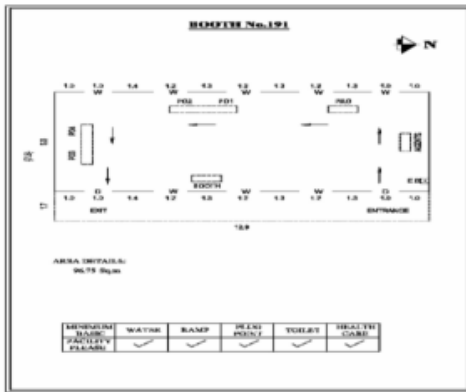

Google Map View

Polling Station Building Front View

Polling Station Front View

Cad View

Key MAP View

1	UPX0233114	பெயர் : ராஜேந்திரன் தந்தை பெயர்: ராமசாமி வீட்டு எண் : 1 வயது : 67 பாலினம் : ஆண்	Photo is available	2	UPX0233056	பெயர் : அங்கம்மாள் கணவர் பெயர்: ராஜேந்திரன் வீட்டு எண் : 1 வயது : 57 பாலினம் : பெண்	Photo is available	3	UPX0470880	பெயர் : வீரம்மாள் கணவர் பெயர்: அருண் வீட்டு எண் : 1 வயது : 53 பாலினம் : பெண்	Photo is available
4	UPX0350785	பெயர் : சின்னம்மாள் கணவர் பெயர்: முருகேசன் வீட்டு எண் : 1 வயது : 49 பாலினம் : பெண்	Photo is available	5	UPX0671230	பெயர் : நாகராஜ் தந்தை பெயர்: முருகன் வீட்டு எண் : 1 வயது : 49 பாலினம் : ஆண்	Photo is available	6	UPX0232868	பெயர் : ரெத்தினம் தந்தை பெயர்: பரமசிவம் வீட்டு எண் : 1 வயது : 48 பாலினம் : ஆண்	Photo is available
7	UPX0233122	பெயர் : மலர் கணவர் பெயர்: ரெத்தினம் வீட்டு எண் : 1 வயது : 42 பாலினம் : பெண்	Photo is available	8	UPX0304295	பெயர் : கவிதா கணவர் பெயர்: பாலமுருகன் வீட்டு எண் : 1 வயது : 41 பாலினம் : பெண்	Photo is available	9	UPX0470898	பெயர் : சரண்யா கணவர் பெயர்: வீரம்மாள் வீட்டு எண் : 1 வயது : 34 பாலினம் : பெண்	Photo is available
10	UPX0529065	பெயர் : ராஸ்மி தந்தை பெயர்: தமிழ்மணி வீட்டு எண் : 1 வயது : 31 பாலினம் : பெண்	Photo is available	11	UPX0671255	பெயர் : ராஜ்லெட்சுமி கணவர் பெயர்: மணிகண்டன் வீட்டு எண் : 1 வயது : 31 பாலினம் : பெண்	Photo is available	12	UPX1909571	பெயர் : விஷ்வா ரா தந்தை பெயர்: ராமசாமி வீட்டு எண் : 1 வயது : 23 பாலினம் : ஆண்	Photo is available
13	UPX1924828	பெயர் : நீக்காஷ் தந்தை பெயர்: ஜெகநாதன் வீட்டு எண் : 1/83 வயது : 23 பாலினம் : ஆண்	Photo is available	14	KYB1645985	பெயர் : குழந்தைவேல் தந்தை பெயர்: சுப்பன் வீட்டு எண் : 2 வயது : 47 பாலினம் : ஆண்	Photo is available	15	KYB1647049	பெயர் : சிறப்புசெல்வி கணவர் பெயர்: குழந்தைவேல் வீட்டு எண் : 2 வயது : 46 பாலினம் : பெண்	Photo is available
16	KYB1646470	பெயர் : மதன்குமார் தந்தை பெயர்: சுப்பன் வீட்டு எண் : 2 வயது : 44 பாலினம் : ஆண்	Photo is available	17	UPX0350793	பெயர் : முருகேசன் தந்தை பெயர்: ஏவுரி வீட்டு எண் : 2-5 வயது : 55 பாலினம் : ஆண்	Photo is available	18	UPX1482678	பெயர் : ராஜு தந்தை பெயர்: முத்துவீரன் வீட்டு எண் : 4 வயது : 61 பாலினம் : ஆண்	Photo is available
19	UPX1482686	பெயர் : இளஞ்சியம் கணவர் பெயர்: ராஜு வீட்டு எண் : 4 வயது : 54 பாலினம் : பெண்	Photo is available	20	KYB2192151	பெயர் : செந்தில்குமார் தந்தை பெயர்: ராஜீ வீட்டு எண் : 4 வயது : 42 பாலினம் : ஆண்	Photo is available	21	UPX1837111	பெயர் : ஸ்ரீதீழ் செல்வன் தந்தை பெயர்: ஸ்ரீதீதர் வீட்டு எண் : 5 வயது : 23 பாலினம் : ஆண்	Photo is available
22	UPX0470930	பெயர் : மணிமாறன் தந்தை பெயர்: செல்வராஜ் வீட்டு எண் : 5-4 வயது : 54 பாலினம் : ஆண்	Photo is available	23	UPX0470948	பெயர் : சந்திரா கணவர் பெயர்: மணிமாறன் வீட்டு எண் : 5-4 வயது : 46 பாலினம் : பெண்	Photo is available	24	UPX0470922	பெயர் : மகேஷ் தந்தை பெயர்: ராஜு வீட்டு எண் : 5-4 வயது : 33 பாலினம் : பெண்	Photo is available
25	UPX0232991	பெயர் : ராமாயி கணவர் பெயர்: ரெங்கசாமி வீட்டு எண் : 5-6 வயது : 76 பாலினம் : பெண்	Photo is available	26	UPX0233106	பெயர் : லெட்சுமி கணவர் பெயர்: கலியமூர்த்தி வீட்டு எண் : 5-8 வயது : 63 பாலினம் : பெண்	Photo is available	27	UPX0232900	பெயர் : ராமர் தந்தை பெயர்: பழனிமாண்டி வீட்டு எண் : 5-8 வயது : 56 பாலினம் : ஆண்	Photo is available
28	UPX0233031	பெயர் : போதும்பொண்ணு கணவர் பெயர்: ராமர் வீட்டு எண் : 5-8 வயது : 48 பாலினம் : பெண்	Photo is available	29	UPX1778281	பெயர் : சுப்புலட்சுமி கணவர் பெயர்: சதீஷ்குமார் வீட்டு எண் : 5/8 வயது : 26 பாலினம் : பெண்	Photo is available	30	UPX1026053	பெயர் : விஜயகுமார் தந்தை பெயர்: ராமசாமி வீட்டு எண் : 5/8 வயது : 25 பாலினம் : ஆண்	Photo is available