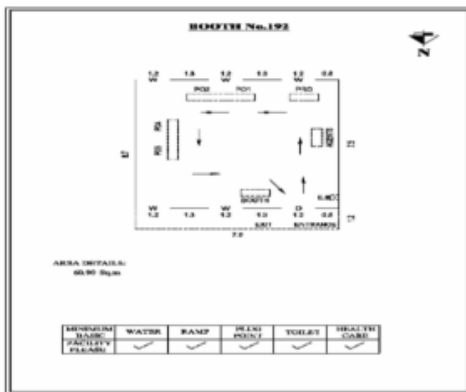

Google Map View

Polling Station Building Front View

Polling Station Front View

Cad View

Key MAP View

சட்டமன்றத் தொகுதியின் எண் மற்றும் பெயர் : 137-குளித்தலை பிரிவு எண் மற்றும் பெயர் 1-இலுங்கூர் (வ.கி) மற்றும் (உ), காவேரிநகர் வார்டு5