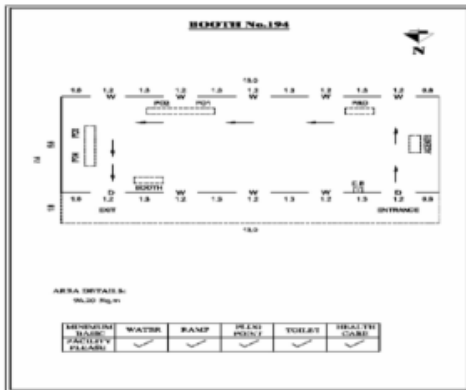

Google Map View

Polling Station Building Front View

Polling Station Front View

Cad View

Key MAP View

1	UPX1778984	பெயர் : சரவணன் தந்தை பெயர்: ரெத்தினாச்சலபதி வீட்டு எண் : 0 வயது : 47 பாலினம் : ஆண்	Photo is available	2	UPX1518760	பெயர் : ராஜுமான் கணவர் பெயர்: மாராச்சி வீட்டு எண் : 1 வயது : 84 பாலினம் : பெண்	Photo is available	3	KYB1213594	பெயர் : சகுந்தலா கணவர் பெயர்: ஜானகிராமன் வீட்டு எண் : 1 வயது : 61 பாலினம் : பெண்	Photo is available
4	UPX0472266	பெயர் : நீலமேகம் தந்தை பெயர்: மணிகண்டன் வீட்டு எண் : 1 வயது : 56 பாலினம் : ஆண்	Photo is available	5	UPX0350876	பெயர் : துரைசாமி தந்தை பெயர்: ராசு வீட்டு எண் : 1 வயது : 36 பாலினம் : ஆண்	Photo is available	6	UPX0233205	பெயர் : புகழ்நதி தந்தை பெயர்: தர்மராஜ் வீட்டு எண் : 1 வயது : 34 பாலினம் : ஆண்	Photo is available
7	UPX1518778	பெயர் : சிறும்பாயி கணவர் பெயர்: ரத்தினாச்சலபதி வீட்டு எண் : 3 வயது : 71 பாலினம் : பெண்	Photo is available	8	UPX1518786	பெயர் : மருதை தந்தை பெயர்: மூக்கன் வீட்டு எண் : 5 வயது : 80 பாலினம் : ஆண்	Photo is available	9	UPX0233213	பெயர் : சாரதா கணவர் பெயர்: சிவக்குமார் வீட்டு எண் : 5 வயது : 46 பாலினம் : பெண்	Photo is available
10	KYB1649821	பெயர் : சிவக்குமார் தந்தை பெயர்: மருதை வீட்டு எண் : 5 வயது : 43 பாலினம் : ஆண்	Photo is available	11	UPX1779263	பெயர் : யுவராஜ் தந்தை பெயர்: நல்லுசாமி வீட்டு எண் : 5/122 வயது : 30 பாலினம் : பெண்	Photo is available	12	UPX1518794	பெயர் : ஜோதி கணவர் பெயர்: ரெங்கராசு வீட்டு எண் : 7 வயது : 91 பாலினம் : பெண்	Photo is available
13	UPX1518802	பெயர் : ரெங்கராசு தந்தை பெயர்: போலாச்சி வீட்டு எண் : 7 வயது : 78 பாலினம் : ஆண்	Photo is available	14	KYB2113520	பெயர் : கோபிநாதன் தந்தை பெயர்: ரெங்கராசு வீட்டு எண் : 7 வயது : 50 பாலினம் : ஆண்	Photo is available	15	KYB2113512	பெயர் : சரண்யா கணவர் பெயர்: கோபிநாதன் வீட்டு எண் : 7 வயது : 44 பாலினம் : பெண்	Photo is available
16	UPX2117042	பெயர் : ஸம்ரிதா கோ தந்தை பெயர்: கோபிநாதன் வீட்டு எண் : 7 வயது : 19 பாலினம் : பெண்	Photo is available	17	UPX1518810	பெயர் : அண்ணாத்துரை தந்தை பெயர்: போலாச்சி வீட்டு எண் : 8 வயது : 75 பாலினம் : ஆண்	Photo is available	18	UPX1518828	பெயர் : செல்லம்மாள் கணவர் பெயர்: அண்ணாத்துரை வீட்டு எண் : 8 வயது : 66 பாலினம் : பெண்	Photo is available
19	KYB2113538	பெயர் : பிரேம்குமார் தந்தை பெயர்: அண்ணாத்துரை வீட்டு எண் : 8 வயது : 52 பாலினம் : ஆண்	Photo is available	20	KYB2113546	பெயர் : கல்பனா கணவர் பெயர்: பிரேம்குமார் வீட்டு எண் : 8 வயது : 46 பாலினம் : பெண்	Photo is available	21	UPX1909373	பெயர் : கிஷாந்தினி தந்தை பெயர்: பிரேம்குமார் வீட்டு எண் : 8 வயது : 23 பாலினம் : பெண்	Photo is available
22	UPX0766527	பெயர் : மகேஷ்வரி கணவர் பெயர்: சரவணன் வீட்டு எண் : 8-3 வயது : 46 பாலினம் : பெண்	Photo is available	23	UPX0674127	பெயர் : அருணாதேவி கணவர் பெயர்: பெரியசாமி வீட்டு எண் : 8/6-1 வயது : 34 பாலினம் : பெண்	Photo is available	24	UPX0130906	பெயர் : நிவ்யா தந்தை பெயர்: அனந்தகிருஷ்ணன் வீட்டு எண் : 8-9 வயது : 37 பாலினம் : பெண்	Photo is available
25	UPX2097434	பெயர் : சுகந்தமார் பி தந்தை பெயர்: பிரேம்குமார் வீட்டு எண் : 8/9 வயது : 19 பாலினம் : ஆண்	Photo is available	26	UPX0071027	பெயர் : விஜயலெட்சுமி கணவர் பெயர்: முருகானந்தன் வீட்டு எண் : 8-10 வயது : 40 பாலினம் : பெண்	Photo is available	27	UPX0527903	பெயர் : பிரகாஷ் தந்தை பெயர்: தங்கமணி வீட்டு எண் : 8-11 வயது : 32 பாலினம் : ஆண்	Photo is available
28	UPX2096287	பெயர் : சங்கீதா த தந்தை பெயர்: தங்கமணி வீட்டு எண் : 8/11 வயது : 28 பாலினம் : பெண்	Photo is available	29	UPX0070953	பெயர் : சரவணன் தந்தை பெயர்: சீத்தாராமன் வீட்டு எண் : 8/13 வயது : 40 பாலினம் : ஆண்	Photo is available	30	KYB1742782	பெயர் : மேகலா சீ தந்தை பெயர்: சீனிவாசன் வீட்டு எண் : 8/13 வயது : 39 பாலினம் : பெண்	Photo is available