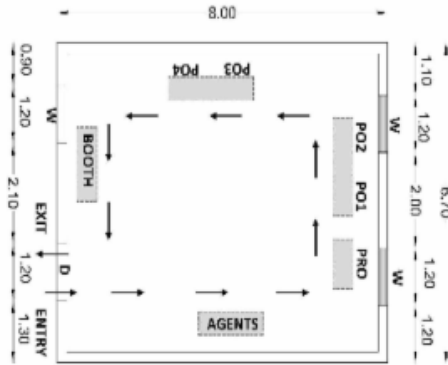

Google Map View

Polling Station Building Front View

Polling Station Front View

Cad View

Key MAP View

1 பெயர் : செல்வம் தந்தை பெயர் : பொன்னுச்சாமி வீட்டு எண் : 1 வயது : 53 பாலினம் : ஆண் Photo is available	UPX0526178	2 பெயர் : மலர்கொடி கணவர் பெயர் : செல்வம் வீட்டு எண் : 1 வயது : 49 பாலினம் : பெண் Photo is available	UPX0526186	3 பெயர் : சாந்தி கணவர் பெயர் : சந்திரன் வீட்டு எண் : 1 வயது : 42 பாலினம் : பெண் Photo is available	UPX0525899
4 பெயர் : பிரியா தந்தை பெயர் : அசோக் குமார் வீட்டு எண் : 1 வயது : 36 பாலினம் : பெண் Photo is available	UPX0305979	5 பெயர் : சக்திவேல் தாயின் பெயர் : பாக்கியம் வீட்டு எண் : 1 வயது : 35 பாலினம் : ஆண் Photo is available	UPX0132209	6 பெயர் : நந்தினி தந்தை பெயர் : செல்வம் வீட்டு எண் : 1 வயது : 33 பாலினம் : பெண் Photo is available	UPX0526160
7 பெயர் : செல்வமணி தந்தை பெயர் : ஏகாம்பரம் வீட்டு எண் : 1 வயது : 32 பாலினம் : ஆண் Photo is available	UPX0526194	8 பெயர் : ரேவந்த் தந்தை பெயர் : ராஜேந்திரன் வீட்டு எண் : 1 வயது : 31 பாலினம் : ஆண் Photo is available	UPX0526079	9 பெயர் : நித்யா கணவர் பெயர் : இளங்கோவன் வீட்டு எண் : 1/119-1 வயது : 35 பாலினம் : பெண் Photo is available	UPX1988617
10 பெயர் : இ காரூண்யா தந்தை பெயர் : இளங்கோவன் வீட்டு எண் : 1/119-1 வயது : 19 பாலினம் : பெண் Photo is available	UPX2139541	11 பெயர் : கண்ணியம்மாள் கணவர் பெயர் : பிச்சை வீட்டு எண் : 1-156 வயது : 80 பாலினம் : பெண் Photo is available	UPX0895409	12 பெயர் : மல்லிகா கணவர் பெயர் : ஆறுமுகம் வீட்டு எண் : 1-156 வயது : 54 பாலினம் : பெண் Photo is available	UPX0895367
13 பெயர் : நாகராஜன் தந்தை பெயர் : பிச்சை வீட்டு எண் : 1-156 வயது : 45 பாலினம் : ஆண் Photo is available	UPX0895334	14 பெயர் : பாஸ்கர் தந்தை பெயர் : பிச்சை வீட்டு எண் : 1-156 வயது : 41 பாலினம் : ஆண் Photo is available	UPX0895342	15 பெயர் : சுமதி கணவர் பெயர் : நாகராஜன் வீட்டு எண் : 1-156 வயது : 36 பாலினம் : பெண் Photo is available	UPX0895383
16 பெயர் : லெட்சுமி கணவர் பெயர் : வீரமலை வீட்டு எண் : 2-112 வயது : 49 பாலினம் : பெண் Photo is available	KYB1640952	17 பெயர் : கீதா கணவர் பெயர் : மணிகண்டன் வீட்டு எண் : 2-116 வயது : 45 பாலினம் : பெண் Photo is available	KYB1641695	18 பெயர் : பிரியா ரா கணவர் பெயர் : பழனிசாமி க வீட்டு எண் : 4/84 வயது : 22 பாலினம் : பெண் Photo is available	UPX2057719
19 பெயர் : மீனாட்சி கணவர் பெயர் : கேசவன் வீட்டு எண் : 5-122 வயது : 49 பாலினம் : பெண் Photo is available	UPX1598176	S 20 பெயர் : ஷாலினி தந்தை பெயர் : புரங்கிவீரம் வீட்டு எண் : 5-191 வயது : 25 பாலினம் : பெண் Photo is available	UPX0989400	21 பெயர் : லெட்சுமி கணவர் பெயர் : கண்ணன் வீட்டு எண் : 5-227 வயது : 28 பாலினம் : பெண் Photo is available	UPX0989418
22 பெயர் : சங்கர் தந்தை பெயர் : சோமசுந்தரம் வீட்டு எண் : 5-261 வயது : 25 பாலினம் : ஆண் Photo is available	UPX0989459	23 பெயர் : சந்தியா கணவர் பெயர் : ரமேஷ் வீட்டு எண் : 5/1035 வயது : 46 பாலினம் : பெண் Photo is available	UPX1813229	24 பெயர் : ராஜாமணி கணவர் பெயர் : பழனியப்பன் வீட்டு எண் : 5-1123 வயது : 57 பாலினம் : பெண் Photo is available	UPX0525774
25 பெயர் : சண்முகம் தந்தை பெயர் : சுப்பிரமணி வீட்டு எண் : 5-1123 வயது : 54 பாலினம் : ஆண் Photo is available	UPX0525766	26 பெயர் : சிவகுமார் தந்தை பெயர் : கணேசன் வீட்டு எண் : 5/1131 வயது : 27 பாலினம் : ஆண் Photo is available	UPX0938704	27 பெயர் : மணிகண்டன் தந்தை பெயர் : கண்ணன் வீட்டு எண் : 5-1185ஏ1 வயது : 25 பாலினம் : ஆண் Photo is available	UPX1027051
28 பெயர் : ரதிப்பிரியா தந்தை பெயர் : மணிகண்டன் வீட்டு எண் : 5-1215 வயது : 32 பாலினம் : பெண் Photo is available	UPX0636506	29 பெயர் : சந்தியா தந்தை பெயர் : மணி வீட்டு எண் : 5/1258 வயது : 23 பாலினம் : பெண் Photo is available	UPX2000412	30 பெயர் : விமலா தந்தை பெயர் : சோமசுந்தரம் வீட்டு எண் : 5-1261 வயது : 27 பாலினம் : பெண் Photo is available	UPX0989467