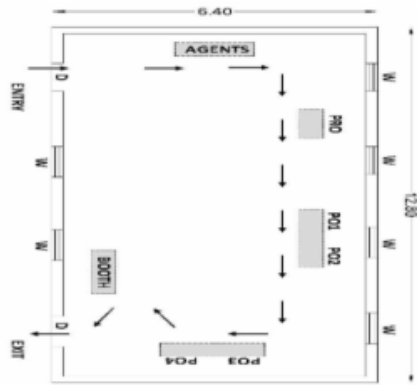

Google Map View

Polling Station Building Front View

Polling Station Front View

Cad View

Key MAP View

சட்டமன்றத் தொகுதியின் எண் மற்றும் பெயர் : 137-குளித்தலை பிரிவு எண் மற்றும் பெயர் 1-நங்கவரம் (பே) , தமிழ்சோலை மேற்புறம் வார்டு8