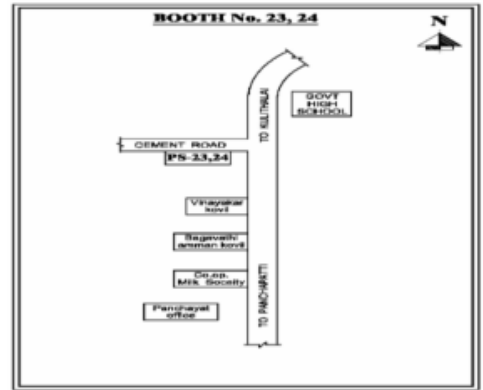

Cad View

Key MAP View