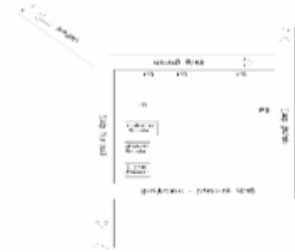

Google Map View

Polling Station Building Front View

Polling Station Front View

Cad View

Key MAP View

சட்டமன்றத் தொகுதியின் எண் மற்றும் பெயர் : 137-குளித்தலை
பிரிவு எண் மற்றும் பெயர் : 1-நங்கவரம் (பே) , காமராஜ் நகர் வார்டு7