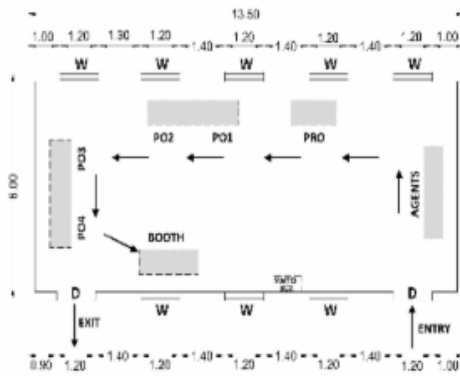

Google Map View

Polling Station Building Front View

Polling Station Front View

Cad View

Key MAP View

சட்டமன்றத் தொகுதியின் எண் மற்றும் பெயர் : 137-குளித்தலை
பிரிவு எண் மற்றும் பெயர் : 1-நங்கவரம் (பே) , காமராஜ் நகர் வார்டு7