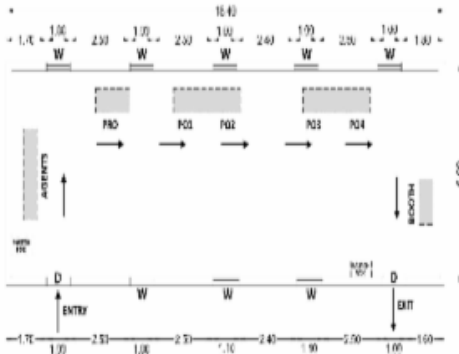

Google Map View

Polling Station Building Front View

Polling Station Front View

Cad View

Key MAP View

1 பெயர் : முருகானந்தம் தந்தை பெயர் : மருதைவீரன் வீட்டு எண் : 1 வயது : 30 பாலினம் : ஆண்	UPX0836064 Photo is available	2 பெயர் : துரைசாமி தந்தை பெயர் : மாணிக்கம் வீட்டு எண் : 2-1 வயது : 68 பாலினம் : ஆண்	UPX1613629 Photo is available	3 பெயர் : பார்வதி கணவர் பெயர் : துரைசாமி வீட்டு எண் : 2-1 வயது : 51 பாலினம் : பெண்	UPX1613637 Photo is available
4 பெயர் : மாலதி தந்தை பெயர் : துரைசாமி வீட்டு எண் : 2-1 வயது : 31 பாலினம் : பெண்	UPX0727099 Photo is available	5 பெயர் : ரேவதி தந்தை பெயர் : துரைசாமி வீட்டு எண் : 2-1 வயது : 29 பாலினம் : பெண்	UPX0727107 Photo is available	6 பெயர் : பாலமுருகன் தந்தை பெயர் : துரைசாமி வீட்டு எண் : 2-1 வயது : 25 பாலினம் : ஆண்	UPX1885227 Photo is available
7 பெயர் : சக்திவேல் தந்தை பெயர் : பழனியப்பன் வீட்டு எண் : 3 வயது : 40 பாலினம் : ஆண்	UPX1783125 Photo is available	8 பெயர் : லோகநாதன் தந்தை பெயர் : வீரமணி வீட்டு எண் : 3 வயது : 32 பாலினம் : ஆண்	UPX0939728 Photo is available	9 பெயர் : ரஞ்சிதா தந்தை பெயர் : ஆறுமுகம் வீட்டு எண் : 3B வயது : 26 பாலினம் : பெண்	UPX1783372 Photo is available
10 பெயர் : மருதைவீரன் தந்தை பெயர் : மாரியப்பன் வீட்டு எண் : 6 வயது : 59 பாலினம் : ஆண்	UPX1613686 Photo is available	11 பெயர் : ராணி கணவர் பெயர் : மருதைவீரன் வீட்டு எண் : 6 வயது : 52 பாலினம் : பெண்	UPX1613694 Photo is available	12 பெயர் : ஸ்டீபன் டேனியல் தந்தை பெயர் : பாஸ்கர் வீட்டு எண் : 6 வயது : 24 பாலினம் : ஆண்	UPX1783356 Photo is available
13 பெயர் : குமார் தந்தை பெயர் : பெரியசாமி வீட்டு எண் : 6C வயது : 71 பாலினம் : ஆண்	UPX1613702 Photo is available	14 பெயர் : காத்தாயி கணவர் பெயர் : குமார் வீட்டு எண் : 6C வயது : 66 பாலினம் : பெண்	UPX1613710 Photo is available	15 பெயர் : கரும்பாயி கணவர் பெயர் : கரும்பண்ணன் வீட்டு எண் : 6C வயது : 51 பாலினம் : பெண்	UPX1613728 Photo is available
16 பெயர் : செல்வத்துரை தாயின் பெயர் : இந்திராணி வீட்டு எண் : 7C வயது : 41 பாலினம் : ஆண்	UPX0239608 Photo is available	17 பெயர் : சண்முகவேல் தாயின் பெயர் : இந்திராணி வீட்டு எண் : 7C வயது : 36 பாலினம் : ஆண்	UPX0239616 Photo is available	18 பெயர் : செல்வராணி கணவர் பெயர் : பூபதி வீட்டு எண் : 8 வயது : 50 பாலினம் : பெண்	UPX0239624 Photo is available
19 பெயர் : பூபதி தந்தை பெயர் : கரும்பண்ணன் வீட்டு எண் : 8A வயது : 53 பாலினம் : ஆண்	UPX1613736 Photo is available	20 பெயர் : நவீந்தர் தந்தை பெயர் : ராஜலிங்கம் வீட்டு எண் : 11/33 வயது : 24 பாலினம் : ஆண்	UPX1783331 Photo is available	21 பெயர் : ஹரணீஷ்வரி தந்தை பெயர் : கிருஷ்ணமூர்த்தி வீட்டு எண் : 17/1 வயது : 24 பாலினம் : பெண்	UPX1783307 Photo is available
22 பெயர் : தமிழ்செல்வன் தந்தை பெயர் : கரும்பசாமி வீட்டு எண் : 19 வயது : 24 பாலினம் : ஆண்	UPX1783349 Photo is available	23 பெயர் : குணா சேகரன் தந்தை பெயர் : முருகேசன் வீட்டு எண் : 24/3 வயது : 25 பாலினம் : ஆண்	UPX1783190 Photo is available	24 பெயர் : திவ்யா கணவர் பெயர் : மோகன் வீட்டு எண் : 30 வயது : 28 பாலினம் : பெண்	UPX1872142 Photo is available
25 பெயர் : கோமதி தந்தை பெயர் : பாலகிருஷ்ணன் வீட்டு எண் : 33/1 வயது : 27 பாலினம் : பெண்	UPX1783091 Photo is available	26 பெயர் : ஷர்மிளா கணவர் பெயர் : ராஜேந்தரன் வீட்டு எண் : 34ஏ வயது : 25 பாலினம் : பெண்	UPX1814177 Photo is available	27 பெயர் : ஹேமச்சந்திரன் தந்தை பெயர் : ஆறுமுகம் வீட்டு எண் : 35/8 வயது : 24 பாலினம் : ஆண்	UPX1783182 Photo is available
28 பெயர் : தர்மதுரை தந்தை பெயர் : குருநாதன் வீட்டு எண் : 37/1 வயது : 28 பாலினம் : ஆண்	UPX1783109 Photo is available	29 பெயர் : பூங்கோதை கணவர் பெயர் : சிவா வீட்டு எண் : 38/1 வயது : 26 பாலினம் : பெண்	UPX1783323 Photo is available	30 பெயர் : அஜீத் தந்தை பெயர் : வீரபத்ரன் வீட்டு எண் : 47 வயது : 27 பாலினம் : ஆண்	UPX1027887 Photo is available