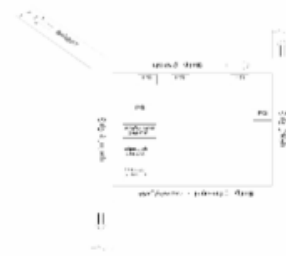

Google Map View

Polling Station Building Front View

Polling Station Front View

Cad View

Key MAP View

1 பெயர் : முருகானந்தம் தந்தை பெயர் : மருதைவீரன் வீட்டு எண் : 1 வயது : 30 பாலினம் : ஆண்	UPX0836064 Photo is available	2 பெயர் : துரைசாமி தந்தை பெயர் : மாணிக்கம் வீட்டு எண் : 2-1 வயது : 68 பாலினம் : ஆண்	UPX1613629 Photo is available	3 பெயர் : பார்வதி கணவர் பெயர் : துரைசாமி வீட்டு எண் : 2-1 வயது : 51 பாலினம் : பெண்	UPX1613637 Photo is available
4 பெயர் : மாலதி தந்தை பெயர் : துரைசாமி வீட்டு எண் : 2-1 வயது : 31 பாலினம் : பெண்	UPX0727099 Photo is available	5 பெயர் : ரேவதி தந்தை பெயர் : துரைசாமி வீட்டு எண் : 2-1 வயது : 29 பாலினம் : பெண்	UPX0727107 Photo is available	6 பெயர் : பாலமுருகன் தந்தை பெயர் : துரைசாமி வீட்டு எண் : 2-1 வயது : 25 பாலினம் : ஆண்	UPX1885227 Photo is available
7 பெயர் : சக்திவேல் தந்தை பெயர் : பழனியப்பன் வீட்டு எண் : 3 வயது : 40 பாலினம் : ஆண்	UPX1783125 Photo is available	8 பெயர் : லோகநாதன் தந்தை பெயர் : வீரமணி வீட்டு எண் : 3 வயது : 32 பாலினம் : ஆண்	UPX0939728 Photo is available	9 பெயர் : ரஞ்சிதா தந்தை பெயர் : ஆறுமுகம் வீட்டு எண் : 3B வயது : 26 பாலினம் : பெண்	UPX1783372 Photo is available
10 பெயர் : மருதைவீரன் தந்தை பெயர் : மாரியப்பன் வீட்டு எண் : 6 வயது : 59 பாலினம் : ஆண்	UPX1613686 Photo is available	11 பெயர் : ராணி கணவர் பெயர் : மருதைவீரன் வீட்டு எண் : 6 வயது : 52 பாலினம் : பெண்	UPX1613694 Photo is available	12 பெயர் : ஸ்டீபன் டேனியல் தந்தை பெயர் : பாஸ்கர் வீட்டு எண் : 6 வயது : 24 பாலினம் : ஆண்	UPX1783356 Photo is available
13 பெயர் : குமார் தந்தை பெயர் : பெரியசாமி வீட்டு எண் : 6C வயது : 71 பாலினம் : ஆண்	UPX1613702 Photo is available	14 பெயர் : காத்தாயி கணவர் பெயர் : குமார் வீட்டு எண் : 6C வயது : 66 பாலினம் : பெண்	UPX1613710 Photo is available	15 பெயர் : கரும்பாயி கணவர் பெயர் : கரும்பண்ணன் வீட்டு எண் : 6C வயது : 51 பாலினம் : பெண்	UPX1613728 Photo is available
16 பெயர் : செல்வத்துரை தாயின் பெயர் : இந்திராணி வீட்டு எண் : 7C வயது : 41 பாலினம் : ஆண்	UPX0239608 Photo is available	17 பெயர் : சண்முகவேல் தாயின் பெயர் : இந்திராணி வீட்டு எண் : 7C வயது : 36 பாலினம் : ஆண்	UPX0239616 Photo is available	18 பெயர் : செல்வராணி கணவர் பெயர் : பூபதி வீட்டு எண் : 8 வயது : 50 பாலினம் : பெண்	UPX0239624 Photo is available
19 பெயர் : பூபதி தந்தை பெயர் : கரும்பண்ணன் வீட்டு எண் : 8A வயது : 53 பாலினம் : ஆண்	UPX1613736 Photo is available	20 பெயர் : நவீந்தர் தந்தை பெயர் : ராஜலிங்கம் வீட்டு எண் : 11/33 வயது : 24 பாலினம் : ஆண்	UPX1783331 Photo is available	21 பெயர் : ஹரணீஷ்வரி தந்தை பெயர் : கிருஷ்ணமூர்த்தி வீட்டு எண் : 17/1 வயது : 24 பாலினம் : பெண்	UPX1783307 Photo is available
22 பெயர் : தமிழ்செல்வன் தந்தை பெயர் : கரும்பசாமி வீட்டு எண் : 19 வயது : 24 பாலினம் : ஆண்	UPX1783349 Photo is available	23 பெயர் : குணா சேகரன் தந்தை பெயர் : முருகேசன் வீட்டு எண் : 24/3 வயது : 25 பாலினம் : ஆண்	UPX1783190 Photo is available	24 பெயர் : திவ்யா கணவர் பெயர் : மோகன் வீட்டு எண் : 30 வயது : 28 பாலினம் : பெண்	UPX1872142 Photo is available
25 பெயர் : கோமதி தந்தை பெயர் : பாலகிருஷ்ணன் வீட்டு எண் : 33/1 வயது : 27 பாலினம் : பெண்	UPX1783091 Photo is available	26 பெயர் : ஷர்மிளா கணவர் பெயர் : ராஜேந்தரன் வீட்டு எண் : 34ஏ வயது : 25 பாலினம் : பெண்	UPX1814177 Photo is available	27 பெயர் : ஹேமச்சந்திரன் தந்தை பெயர் : ஆறுமுகம் வீட்டு எண் : 35/8 வயது : 24 பாலினம் : ஆண்	UPX1783182 Photo is available
28 பெயர் : தர்மதுரை தந்தை பெயர் : குருநாதன் வீட்டு எண் : 37/1 வயது : 28 பாலினம் : ஆண்	UPX1783109 Photo is available	29 பெயர் : பூங்கோதை கணவர் பெயர் : சிவா வீட்டு எண் : 38/1 வயது : 26 பாலினம் : பெண்	UPX1783323 Photo is available	30 பெயர் : அஜீத் தந்தை பெயர் : வீரபத்ரன் வீட்டு எண் : 47 வயது : 27 பாலினம் : ஆண்	UPX1027887 Photo is available