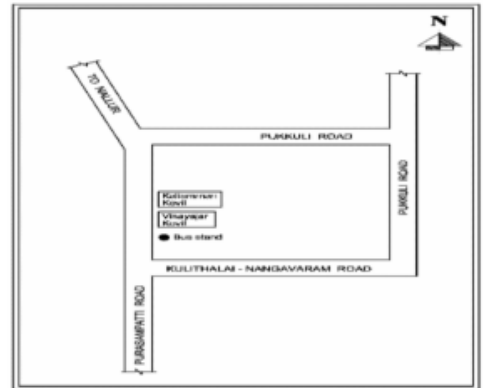

கையொப்பம்

Nazri Naksha

Google Map View

Polling Station Building Front View

Polling Station Front View

Cad View

Key MAP View

| | | | | | | | | | | | |
|----|------------|--|--------------------|----|------------|---|--------------------|----|------------|---|--------------------|
| 1 | UPX0480715 | பெயர் : வரதராஜன் தந்தை பெயர்: பெருமாள் வீட்டு எண் : 1 வயது : 68 பாலினம் : ஆண் | Photo is available | 2 | KYB2202646 | பெயர் : ராமராஜ் தந்தை பெயர்: பொன்னுச்சாமி வீட்டு எண் : 1 வயது : 48 பாலினம் : ஆண் | Photo is available | 3 | UPX0672816 | பெயர் : வள்ளியம்மை கணவர் பெயர்: ராஜலிங்கம் வீட்டு எண் : 1 வயது : 45 பாலினம் : பெண் | Photo is available |
| 4 | UPX0727495 | பெயர் : தனபாக்கியம் கணவர் பெயர்: வைரப்பெருமாள் வீட்டு எண் : 1 வயது : 41 பாலினம் : பெண் | Photo is available | 5 | UPX0836098 | பெயர் : மகேஷ் கணவர் பெயர்: சங்கர் வீட்டு எண் : 1 வயது : 40 பாலினம் : பெண் | Photo is available | 6 | UPX1783414 | பெயர் : கோடியா மணி தந்தை பெயர்: மாணிக்கம் வீட்டு எண் : 01 வயது : 38 பாலினம் : ஆண் | Photo is available |
| 7 | UPX0240499 | பெயர் : சாதனா கணவர் பெயர்: சின்னத்துரை வீட்டு எண் : 1 வயது : 37 பாலினம் : பெண் | Photo is available | 8 | UPX0240481 | பெயர் : கிருஷ்ணமூர்த்தி தந்தை பெயர்: ராஜாராமன் வீட்டு எண் : 1 வயது : 36 பாலினம் : ஆண் | Photo is available | 9 | UPX1783497 | பெயர் : லக்ஷ்மணன் தந்தை பெயர்: வைரபெருமால் வீட்டு எண் : 1 வயது : 27 பாலினம் : ஆண் | Photo is available |
| 10 | UPX0522177 | பெயர் : விக்கேஷ்வேரன் தந்தை பெயர்: தியாகராஜன் வீட்டு எண் : 1/47-பி7 வயது : 33 பாலினம் : ஆண் | Photo is available | 11 | UPX0076174 | பெயர் : லதா கணவர் பெயர்: புஷ்பராஜ் வீட்டு எண் : 1A வயது : 46 பாலினம் : பெண் | Photo is available | 12 | UPX0522870 | பெயர் : லலிதா கணவர் பெயர்: சுப்பிரமணியன் வீட்டு எண் : 2-18 வயது : 53 பாலினம் : பெண் | Photo is available |
| 13 | UPX0805028 | பெயர் : மதன்குமார் தந்தை பெயர்: சுப்ரமணியன் வீட்டு எண் : 2/18 வயது : 28 பாலினம் : ஆண் | Photo is available | 14 | UPX1630920 | பெயர் : நல்லம்மாள் தந்தை பெயர்: போலச்சிரெட்டியார் வீட்டு எண் : 3/85 வயது : 80 பாலினம் : பெண் | Photo is available | 15 | UPX1629690 | பெயர் : சந்திரசேகர் தந்தை பெயர்: தாமோதரன் வீட்டு எண் : 4 வயது : 59 பாலினம் : ஆண் | Photo is available |
| 16 | KYB1205194 | பெயர் : பழனியப்பன் தந்தை பெயர்: மூக்கன் வீட்டு எண் : 5 வயது : 66 பாலினம் : ஆண் | Photo is available | 17 | UPX0672907 | பெயர் : அம்பிகா கணவர் பெயர்: பழனியப்பன் வீட்டு எண் : 5 வயது : 57 பாலினம் : பெண் | Photo is available | 18 | UPX1901008 | பெயர் : தேன்மொழி கணவர் பெயர்: ரமேஷ் வீட்டு எண் : 5/5 வயது : 35 பாலினம் : பெண் | Photo is available |
| 19 | UPX1900786 | பெயர் : கௌசல்யா கணவர் பெயர்: சிவா வீட்டு எண் : 7 வயது : 26 பாலினம் : பெண் | Photo is available | 20 | UPX0804864 | பெயர் : சிவா தந்தை பெயர்: ராஜீ வீட்டு எண் : 8 வயது : 29 பாலினம் : ஆண் | Photo is available | 21 | UPX1901164 | பெயர் : சர்மிளா தந்தை பெயர்: முருகேசன் வீட்டு எண் : 9/115 வயது : 25 பாலினம் : பெண் | Photo is available |
| 22 | UPX2027563 | பெயர் : நவின் தந்தை பெயர்: முருகேசன் வீட்டு எண் : 9/115 வயது : 22 பாலினம் : ஆண் | Photo is available | 23 | UPX1629765 | பெயர் : லெட்சுமி கணவர் பெயர்: பன்னீர்செல்வம் வீட்டு எண் : 11\73 வயது : 66 பாலினம் : பெண் | Photo is available | 24 | UPX1629807 | பெயர் : காந்தாநாதன் தந்தை பெயர்: சின்னச்சாமி வீட்டு எண் : 12 வயது : 73 பாலினம் : ஆண் | Photo is available |
| 25 | UPX0639682 | பெயர் : வடிவேல் தந்தை பெயர்: முத்து வீட்டு எண் : 12-2 வயது : 45 பாலினம் : ஆண் | Photo is available | 26 | UPX0639674 | பெயர் : நாகரெத்தினம் தந்தை பெயர்: முத்து வீட்டு எண் : 12-2 வயது : 43 பாலினம் : ஆண் | Photo is available | 27 | UPX0639591 | பெயர் : சுகன்யா கணவர் பெயர்: நாகரெத்தினம் வீட்டு எண் : 12-2 வயது : 32 பாலினம் : பெண் | Photo is available |
| 28 | UPX1623495 | பெயர் : மூக்கையிஅம்மாள் கணவர் பெயர்: காளியப்பன் வீட்டு எண் : 13 வயது : 66 பாலினம் : பெண் | Photo is available | 29 | UPX0639666 | பெயர் : மதனராஜ் தந்தை பெயர்: காளியப்பன் வீட்டு எண் : 13 வயது : 31 பாலினம் : ஆண் | Photo is available | 30 | UPX1783240 | பெயர் : அஜீத் குமார் தந்தை பெயர்: தனபால் வீட்டு எண் : 13/6 வயது : 27 பாலினம் : ஆண் | Photo is available |