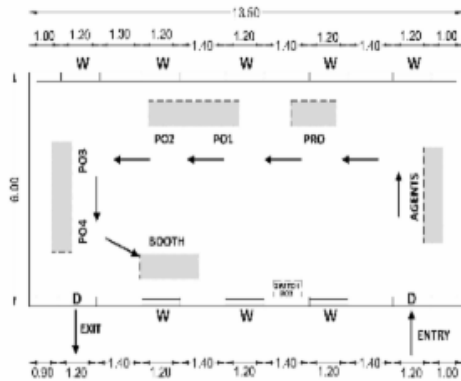

கையொப்பம்

Nazri Naksha

Google Map View

Polling Station Building Front View

Polling Station Front View

Cad View

Key MAP View

| | | | | | | | | | | | |
|----|------------|--|--------------------|----|------------|---|--------------------|----|------------|---|--------------------|
| 1 | UPX0480715 | பெயர் : வரதராஜன் தந்தை பெயர்: பெருமாள் வீட்டு எண் : 1 வயது : 68 பாலினம் : ஆண் | Photo is available | 2 | KYB2202646 | பெயர் : ராமராஜ் தந்தை பெயர்: பொன்னுச்சாமி வீட்டு எண் : 1 வயது : 48 பாலினம் : ஆண் | Photo is available | 3 | UPX0672816 | பெயர் : வள்ளியம்மை கணவர் பெயர்: ராஜலிங்கம் வீட்டு எண் : 1 வயது : 45 பாலினம் : பெண் | Photo is available |
| 4 | UPX0727495 | பெயர் : தனபாக்கியம் கணவர் பெயர்: வைரப்பெருமாள் வீட்டு எண் : 1 வயது : 41 பாலினம் : பெண் | Photo is available | 5 | UPX0836098 | பெயர் : மகேஷ் கணவர் பெயர்: சங்கர் வீட்டு எண் : 1 வயது : 40 பாலினம் : பெண் | Photo is available | 6 | UPX1783414 | பெயர் : கோடியா மணி தந்தை பெயர்: மாணிக்கம் வீட்டு எண் : 01 வயது : 38 பாலினம் : ஆண் | Photo is available |
| 7 | UPX0240499 | பெயர் : சாதனா கணவர் பெயர்: சின்னத்துரை வீட்டு எண் : 1 வயது : 37 பாலினம் : பெண் | Photo is available | 8 | UPX0240481 | பெயர் : கிருஷ்ணமூர்த்தி தந்தை பெயர்: ராஜாராமன் வீட்டு எண் : 1 வயது : 36 பாலினம் : ஆண் | Photo is available | 9 | UPX1783497 | பெயர் : லக்ஷ்மணன் தந்தை பெயர்: வைரபெருமால் வீட்டு எண் : 1 வயது : 27 பாலினம் : ஆண் | Photo is available |
| 10 | UPX0522177 | பெயர் : விக்கேஷ்வேரன் தந்தை பெயர்: தியாகராஜன் வீட்டு எண் : 1/47-பி7 வயது : 33 பாலினம் : ஆண் | Photo is available | 11 | UPX0076174 | பெயர் : லதா கணவர் பெயர்: புஷ்பராஜ் வீட்டு எண் : 1A வயது : 46 பாலினம் : பெண் | Photo is available | 12 | UPX0522870 | பெயர் : லலிதா கணவர் பெயர்: சுப்பிரமணியன் வீட்டு எண் : 2-18 வயது : 53 பாலினம் : பெண் | Photo is available |
| 13 | UPX0805028 | பெயர் : மதன்குமார் தந்தை பெயர்: சுப்ரமணியன் வீட்டு எண் : 2/18 வயது : 28 பாலினம் : ஆண் | Photo is available | 14 | UPX1630920 | பெயர் : நல்லம்மாள் தந்தை பெயர்: போலச்சிரெட்டியார் வீட்டு எண் : 3/85 வயது : 80 பாலினம் : பெண் | Photo is available | 15 | UPX1629690 | பெயர் : சந்திரசேகர் தந்தை பெயர்: தாமோதரன் வீட்டு எண் : 4 வயது : 59 பாலினம் : ஆண் | Photo is available |
| 16 | KYB1205194 | பெயர் : பழனியப்பன் தந்தை பெயர்: மூக்கன் வீட்டு எண் : 5 வயது : 66 பாலினம் : ஆண் | Photo is available | 17 | UPX0672907 | பெயர் : அம்பிகா கணவர் பெயர்: பழனியப்பன் வீட்டு எண் : 5 வயது : 57 பாலினம் : பெண் | Photo is available | 18 | UPX1901008 | பெயர் : தேன்மொழி கணவர் பெயர்: ரமேஷ் வீட்டு எண் : 5/5 வயது : 35 பாலினம் : பெண் | Photo is available |
| 19 | UPX1900786 | பெயர் : கௌசல்யா கணவர் பெயர்: சிவா வீட்டு எண் : 7 வயது : 26 பாலினம் : பெண் | Photo is available | 20 | UPX0804864 | பெயர் : சிவா தந்தை பெயர்: ராஜீ வீட்டு எண் : 8 வயது : 29 பாலினம் : ஆண் | Photo is available | 21 | UPX1901164 | பெயர் : சர்மிளா தந்தை பெயர்: முருகேசன் வீட்டு எண் : 9/115 வயது : 25 பாலினம் : பெண் | Photo is available |
| 22 | UPX2027563 | பெயர் : நவின் தந்தை பெயர்: முருகேசன் வீட்டு எண் : 9/115 வயது : 22 பாலினம் : ஆண் | Photo is available | 23 | UPX1629765 | பெயர் : லெட்சுமி கணவர் பெயர்: பன்னீர்செல்வம் வீட்டு எண் : 11\73 வயது : 66 பாலினம் : பெண் | Photo is available | 24 | UPX1629807 | பெயர் : காந்தாநாதன் தந்தை பெயர்: சின்னச்சாமி வீட்டு எண் : 12 வயது : 73 பாலினம் : ஆண் | Photo is available |
| 25 | UPX0639682 | பெயர் : வடிவேல் தந்தை பெயர்: முத்து வீட்டு எண் : 12-2 வயது : 45 பாலினம் : ஆண் | Photo is available | 26 | UPX0639674 | பெயர் : நாகரெத்தினம் தந்தை பெயர்: முத்து வீட்டு எண் : 12-2 வயது : 43 பாலினம் : ஆண் | Photo is available | 27 | UPX0639591 | பெயர் : சுகன்யா கணவர் பெயர்: நாகரெத்தினம் வீட்டு எண் : 12-2 வயது : 32 பாலினம் : பெண் | Photo is available |
| 28 | UPX1623495 | பெயர் : மூக்கையிஅம்மாள் கணவர் பெயர்: காளியப்பன் வீட்டு எண் : 13 வயது : 66 பாலினம் : பெண் | Photo is available | 29 | UPX0639666 | பெயர் : மதனராஜ் தந்தை பெயர்: காளியப்பன் வீட்டு எண் : 13 வயது : 31 பாலினம் : ஆண் | Photo is available | 30 | UPX1783240 | பெயர் : அஜீத் குமார் தந்தை பெயர்: தனபால் வீட்டு எண் : 13/6 வயது : 27 பாலினம் : ஆண் | Photo is available |