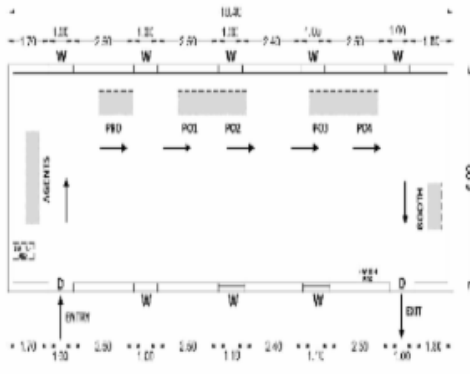

கையொப்பம்

Nazri Naksha

Google Map View

Polling Station Building Front View

Polling Station Front View

Cad View

Key MAP View

சட்டமன்றத் தொகுதியின் எண் மற்றும் பெயர் : 137-குளித்தலை பிரிவு எண் மற்றும் பெயர் 1-நங்கவரம் (பே) , புதுப்பாளையம் மேற்கு வார்டு18