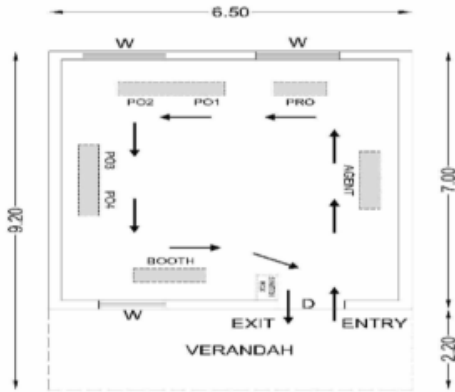

Google Map View

Polling Station Building Front View

Polling Station Front View

Cad View

Key MAP View

1 பெயர் : ரஞ்சிதா கணவர் பெயர்: ருக்மீன்ஸ்வரன் வீட்டு எண் : 1 வயது : 24 பாலினம் : பெண் Photo is available	UPX1843663	2 பெயர் : பிரியதர்ஷினி தந்தை பெயர்: அண்ணாவி வீட்டு எண் : 1/4 வயது : 21 பாலினம் : பெண் Photo is available	UPX1963743	S 3 பெயர் : மணிகண்டன் தந்தை பெயர்: முருகன் வீட்டு எண் : 1/83 வயது : 26 பாலினம் : ஆண் Photo is available	UPX0940601
S 4 பெயர் : சங்கிதா கணவர் பெயர்: மகாமுனி வீட்டு எண் : 1-10 வயது : 35 பாலினம் : பெண் Photo is available	UPX0729335	5 பெயர் : ரம்யா தந்தை பெயர்: செல்வம் வீட்டு எண் : 1-137 வயது : 32 பாலினம் : பெண் Photo is available	UPX0521757	6 பெயர் : புனிதா தந்தை பெயர்: வெட்கமணன் வீட்டு எண் : 2-2 வயது : 27 பாலினம் : பெண் Photo is available	UPX0898320
7 பெயர் : பாலமுருகன் தந்தை பெயர்: மாரியாயி வீட்டு எண் : 2-3 வயது : 33 பாலினம் : ஆண் Photo is available	UPX0353722	8 பெயர் : குஞ்சாயி கணவர் பெயர்: மணிவேலு வீட்டு எண் : 2-4 வயது : 36 பாலினம் : பெண் Photo is available	UPX0898254	9 பெயர் : முருகராஜ் தாயின் பெயர்: மகேஸ்வரி வீட்டு எண் : 2/4 வயது : 32 பாலினம் : ஆண் Photo is available	UPX0483909
10 பெயர் : மணிவேல் தந்தை பெயர்: சின்னையன் வீட்டு எண் : 2/6 வயது : 41 பாலினம் : ஆண் Photo is available	UPX0078782	11 பெயர் : மோகன்ராஜ் தந்தை பெயர்: கிருஷ்ணன் வீட்டு எண் : 2/8 வயது : 24 பாலினம் : ஆண் Photo is available	UPX1784891	# 12 பெயர் : பவித்ரா கே கணவர் பெயர்: ஜனார்த்தன் க வீட்டு எண் : 106-1/750 வயது : 23 பாலினம் : பெண் Photo is available	UPX1832831
13 பெயர் : மிருதுளா கணவர் பெயர்: வினோத்குமார் வீட்டு எண் : 2/10 வயது : 23 பாலினம் : பெண் Photo is available	UPX1925809	14 பெயர் : யோகேஸ்வரி கணவர் பெயர்: தவசு வீட்டு எண் : 2-11 வயது : 42 பாலினம் : பெண் Photo is available	UPX0078303	15 பெயர் : பேபி கணவர் பெயர்: இரமாச்சந்திரன் வீட்டு எண் : 2-11b வயது : 36 பாலினம் : பெண் Photo is available	UPX0641845
16 பெயர் : பரத்வாஜ் தந்தை பெயர்: தவசு வீட்டு எண் : 2/16 வயது : 22 பாலினம் : ஆண் Photo is available	UPX1965243	17 பெயர் : கேசவன் தந்தை பெயர்: பெரியசாமி வீட்டு எண் : 2-17 வயது : 26 பாலினம் : ஆண் Photo is available	UPX0947051	18 பெயர் : விக்னேஷ் தந்தை பெயர்: மாறன் வீட்டு எண் : 2/19 வயது : 26 பாலினம் : ஆண் Photo is available	UPX1784875
19 பெயர் : நித்யா தந்தை பெயர்: ராஜலிங்கம் வீட்டு எண் : 2-21 வயது : 37 பாலினம் : பெண் Photo is available	UPX0078253	20 பெயர் : கல்பனா கணவர் பெயர்: கார்த்திக் வீட்டு எண் : 2-24 வயது : 34 பாலினம் : பெண் Photo is available	UPX1028752	21 பெயர் : வசந்தா தந்தை பெயர்: பாலசுப்ரமணியன் வீட்டு எண் : 2/26 வயது : 21 பாலினம் : பெண் Photo is available	UPX1966993
22 பெயர் : கௌதமன் ஜெ தந்தை பெயர்: ஜெகநாதன் வீட்டு எண் : 2/27 வயது : 20 பாலினம் : ஆண் Photo is available	UPX2097152	23 பெயர் : சசிகலா தந்தை பெயர்: மாறன் வீட்டு எண் : 2-30 வயது : 31 பாலினம் : பெண் Photo is available	UPX0521815	24 பெயர் : விசித்ரா தந்தை பெயர்: மாறன் வீட்டு எண் : 2-30 வயது : 28 பாலினம் : பெண் Photo is available	UPX0805986
25 பெயர் : ராஜேஸ்வரி கணவர் பெயர்: மோகன்சுமாரசெல்வம் வீட்டு எண் : 2-31 வயது : 47 பாலினம் : பெண் Photo is available	UPX0729525	26 பெயர் : திருநாவுக்கரசு தந்தை பெயர்: தர்மராஜ் வீட்டு எண் : 2/34 வயது : 23 பாலினம் : ஆண் Photo is available	UPX1945179	27 பெயர் : சக்திஸ்ரீபிணி கணவர் பெயர்: திருநாவுக்கரசு வீட்டு எண் : 2/34 வயது : 19 பாலினம் : பெண் Photo is available	UPX2089761
28 பெயர் : ரகுநாத் தந்தை பெயர்: மாறன் வீட்டு எண் : 2/38 வயது : 24 பாலினம் : ஆண் Photo is available	UPX1784867	29 பெயர் : தங்கமணி தந்தை பெயர்: மாறன் வீட்டு எண் : 2-42 வயது : 50 பாலினம் : ஆண் Photo is available	UPX1666205	30 பெயர் : மாரியாயி கணவர் பெயர்: தங்கமணி வீட்டு எண் : 2-42 வயது : 46 பாலினம் : பெண் Photo is available	KYB1700749