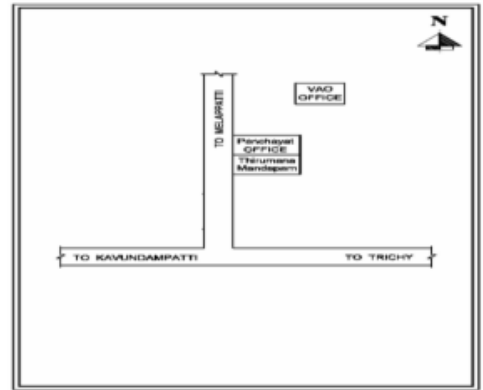

Google Map View

Polling Station Building Front View

Polling Station Front View

Cad View

Key MAP View

1 பெயர் : ரஞ்சிதா கணவர் பெயர்: ருக்மீன்ஸ்வரன் வீட்டு எண் : 1 வயது : 24 பாலினம் : பெண் Photo is available	UPX1843663	2 பெயர் : பிரியதர்ஷினி தந்தை பெயர்: அண்ணாவி வீட்டு எண் : 1/4 வயது : 21 பாலினம் : பெண் Photo is available	UPX1963743	S 3 பெயர் : மணிகண்டன் தந்தை பெயர்: முருகன் வீட்டு எண் : 1/83 வயது : 26 பாலினம் : ஆண் Photo is available	UPX0940601
S 4 பெயர் : சங்கிதா கணவர் பெயர்: மகாமுனி வீட்டு எண் : 1-10 வயது : 35 பாலினம் : பெண் Photo is available	UPX0729335	5 பெயர் : ரம்யா தந்தை பெயர்: செல்வம் வீட்டு எண் : 1-137 வயது : 32 பாலினம் : பெண் Photo is available	UPX0521757	6 பெயர் : புனிதா தந்தை பெயர்: வெட்கமணன் வீட்டு எண் : 2-2 வயது : 27 பாலினம் : பெண் Photo is available	UPX0898320
7 பெயர் : பாலமுருகன் தந்தை பெயர்: மாரியாயி வீட்டு எண் : 2-3 வயது : 33 பாலினம் : ஆண் Photo is available	UPX0353722	8 பெயர் : குஞ்சாயி கணவர் பெயர்: மணிவேலு வீட்டு எண் : 2-4 வயது : 36 பாலினம் : பெண் Photo is available	UPX0898254	9 பெயர் : முருகராஜ் தாயின் பெயர்: மகேஸ்வரி வீட்டு எண் : 2/4 வயது : 32 பாலினம் : ஆண் Photo is available	UPX0483909
10 பெயர் : மணிவேல் தந்தை பெயர்: சின்னையன் வீட்டு எண் : 2/6 வயது : 41 பாலினம் : ஆண் Photo is available	UPX0078782	11 பெயர் : மோகன்ராஜ் தந்தை பெயர்: கிருஷ்ணன் வீட்டு எண் : 2/8 வயது : 24 பாலினம் : ஆண் Photo is available	UPX1784891	# 12 பெயர் : பவித்ரா கே கணவர் பெயர்: ஜனார்த்தன் க வீட்டு எண் : 106-1/750 வயது : 23 பாலினம் : பெண் Photo is available	UPX1832831
13 பெயர் : மிருதுளா கணவர் பெயர்: வினோத்குமார் வீட்டு எண் : 2/10 வயது : 23 பாலினம் : பெண் Photo is available	UPX1925809	14 பெயர் : யோகேஸ்வரி கணவர் பெயர்: தவசு வீட்டு எண் : 2-11 வயது : 42 பாலினம் : பெண் Photo is available	UPX0078303	15 பெயர் : பேபி கணவர் பெயர்: இரமாச்சந்திரன் வீட்டு எண் : 2-11b வயது : 36 பாலினம் : பெண் Photo is available	UPX0641845
16 பெயர் : பரத்வாஜ் தந்தை பெயர்: தவசு வீட்டு எண் : 2/16 வயது : 22 பாலினம் : ஆண் Photo is available	UPX1965243	17 பெயர் : கேசவன் தந்தை பெயர்: பெரியசாமி வீட்டு எண் : 2-17 வயது : 26 பாலினம் : ஆண் Photo is available	UPX0947051	18 பெயர் : விக்னேஷ் தந்தை பெயர்: மாறன் வீட்டு எண் : 2/19 வயது : 26 பாலினம் : ஆண் Photo is available	UPX1784875
19 பெயர் : நித்யா தந்தை பெயர்: ராஜலிங்கம் வீட்டு எண் : 2-21 வயது : 37 பாலினம் : பெண் Photo is available	UPX0078253	20 பெயர் : கல்பனா கணவர் பெயர்: கார்த்திக் வீட்டு எண் : 2-24 வயது : 34 பாலினம் : பெண் Photo is available	UPX1028752	21 பெயர் : வசந்தா தந்தை பெயர்: பாலசுப்ரமணியன் வீட்டு எண் : 2/26 வயது : 21 பாலினம் : பெண் Photo is available	UPX1966993
22 பெயர் : கௌதமன் ஜெ தந்தை பெயர்: ஜெகநாதன் வீட்டு எண் : 2/27 வயது : 20 பாலினம் : ஆண் Photo is available	UPX2097152	23 பெயர் : சசிகலா தந்தை பெயர்: மாறன் வீட்டு எண் : 2-30 வயது : 31 பாலினம் : பெண் Photo is available	UPX0521815	24 பெயர் : விசித்ரா தந்தை பெயர்: மாறன் வீட்டு எண் : 2-30 வயது : 28 பாலினம் : பெண் Photo is available	UPX0805986
25 பெயர் : ராஜேஸ்வரி கணவர் பெயர்: மோகன்சுமாரசெல்வம் வீட்டு எண் : 2-31 வயது : 47 பாலினம் : பெண் Photo is available	UPX0729525	26 பெயர் : திருநாவுக்கரசு தந்தை பெயர்: தர்மராஜ் வீட்டு எண் : 2/34 வயது : 23 பாலினம் : ஆண் Photo is available	UPX1945179	27 பெயர் : சக்திஸ்ரீபிணி கணவர் பெயர்: திருநாவுக்கரசு வீட்டு எண் : 2/34 வயது : 19 பாலினம் : பெண் Photo is available	UPX2089761
28 பெயர் : ரகுநாத் தந்தை பெயர்: மாறன் வீட்டு எண் : 2/38 வயது : 24 பாலினம் : ஆண் Photo is available	UPX1784867	29 பெயர் : தங்கமணி தந்தை பெயர்: மாறன் வீட்டு எண் : 2-42 வயது : 50 பாலினம் : ஆண் Photo is available	UPX1666205	30 பெயர் : மாரியாயி கணவர் பெயர்: தங்கமணி வீட்டு எண் : 2-42 வயது : 46 பாலினம் : பெண் Photo is available	KYB1700749