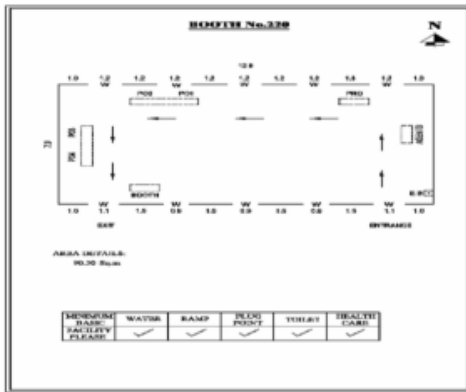

Google Map View

Polling Station Building Front View

Polling Station Front View

Cad View

Key MAP View

1 பெயர் : ராஜேஸ்வரி தந்தை பெயர் : சோழன் வீட்டு எண் : 1 வயது : 79 பாலினம் : பெண் Photo is available	KYB1507359	2 பெயர் : தமிழ்ச்செல்வன் தந்தை பெயர் : அண்ணாவி வீட்டு எண் : 1 வயது : 64 பாலினம் : ஆண் Photo is available	UPX1678481	3 பெயர் : சிவகாமி கணவர் பெயர் : தமிழ்ச்செல்வன் வீட்டு எண் : 1 வயது : 59 பாலினம் : பெண் Photo is available	UPX1678499
4 பெயர் : தமிழ்செல்வி கணவர் பெயர் : தியாகராஜன் வீட்டு எண் : 1 வயது : 42 பாலினம் : பெண் Photo is available	UPX0642033	5 பெயர் : வைரமூர்த்தி தந்தை பெயர் : நாகராஜ் வீட்டு எண் : 1 வயது : 35 பாலினம் : ஆண் Photo is available	UPX0241794	6 பெயர் : சுகாசனமூர்த்தி தந்தை பெயர் : தமிழ்செல்வன் வீட்டு எண் : 1 வயது : 33 பாலினம் : ஆண் Photo is available	UPX0641951
7 பெயர் : வாமனமூர்த்தி தந்தை பெயர் : தமிழ்ச்செல்வன் வீட்டு எண் : 1-1 வயது : 37 பாலினம் : ஆண் Photo is available	UPX0078857	8 பெயர் : சதீஷ் குமார் தந்தை பெயர் : கருப்பன் வீட்டு எண் : 1/3 வயது : 29 பாலினம் : ஆண் Photo is available	UPX0991794	9 பெயர் : சூரியபிரகாஷ் தந்தை பெயர் : கருப்பன் வீட்டு எண் : 1/3 வயது : 26 பாலினம் : ஆண் Photo is available	UPX0991802
10 பெயர் : மோகன் தந்தை பெயர் : முருகன் வீட்டு எண் : 1-5 வயது : 35 பாலினம் : ஆண் Photo is available	UPX0134593	11 பெயர் : வளர்மதி கணவர் பெயர் : மோகன் வீட்டு எண் : 1-5 வயது : 27 பாலினம் : பெண் Photo is available	UPX1785732	12 பெயர் : கார்த்திக் தந்தை பெயர் : கொன்னாசி வீட்டு எண் : 1-6 வயது : 45 பாலினம் : ஆண் Photo is available	UPX0241661
13 பெயர் : ரேவதி கணவர் பெயர் : சரவணன் வீட்டு எண் : 1-6 வயது : 39 பாலினம் : பெண் Photo is available	UPX0673715	14 பெயர் : மனோஜ் குமார் தந்தை பெயர் : வைரப்பெருமாள் வீட்டு எண் : 1-9 வயது : 34 பாலினம் : ஆண் Photo is available	UPX0309450	15 பெயர் : வினோத் தந்தை பெயர் : வைரப்பெருமாள் வீட்டு எண் : 1-9 வயது : 32 பாலினம் : ஆண் Photo is available	UPX0521542
16 பெயர் : பூவிழி தந்தை பெயர் : வைர பெருமாள் வீட்டு எண் : 1/9 வயது : 23 பாலினம் : பெண் Photo is available	UPX1871730	17 பெயர் : திலகா கணவர் பெயர் : பொன்முடி வீட்டு எண் : 1/11-1 வயது : 27 பாலினம் : பெண் Photo is available	UPX1925882	18 பெயர் : பிரியா தந்தை பெயர் : பொன்னம்பலம் வீட்டு எண் : 1-12 வயது : 28 பாலினம் : பெண் Photo is available	UPX0806406
19 பெயர் : நதியா தந்தை பெயர் : பொன்னம்பலம் வீட்டு எண் : 1/12 வயது : 24 பாலினம் : பெண் Photo is available	UPX1871714	20 பெயர் : ஆறுமுகம் தந்தை பெயர் : முத்து வீட்டு எண் : 1/12-1 வயது : 46 பாலினம் : ஆண் Photo is available	UPX1678648	21 பெயர் : மதுமிதா தந்தை பெயர் : அண்ணாவி வீட்டு எண் : 1/14 வயது : 25 பாலினம் : பெண் Photo is available	UPX0991810
22 பெயர் : நீஷாலியா தந்தை பெயர் : அண்ணாவி வீட்டு எண் : 1/14 வயது : 23 பாலினம் : பெண் Photo is available	UPX1871672	23 பெயர் : தினேஷ்குமார் தந்தை பெயர் : ராமசிவம் வீட்டு எண் : 1/15 வயது : 27 பாலினம் : ஆண் Photo is available	UPX1871698	24 பெயர் : மகேஷ்வரி கணவர் பெயர் : சங்கப்பிள்ளை வீட்டு எண் : 1-17 வயது : 42 பாலினம் : பெண் Photo is available	UPX0134619
S2 25 பெயர் : போதும்மணி தந்தை பெயர் : அப்பா வீட்டு எண் : 1/12 வயது : 23 பாலினம் : பெண் Photo is available	UPX1871920	26 பெயர் : அமலா கணவர் பெயர் : ரவி வீட்டு எண் : 1-19 வயது : 36 பாலினம் : பெண் Photo is available	UPX0241513	27 பெயர் : தீபா இதரர் பெயர் : மரகதம் வீட்டு எண் : 1-20 வயது : 45 பாலினம் : பெண் Photo is available	UPX0241521
28 பெயர் : கோகிலா கணவர் பெயர் : பெரியசாமி வீட்டு எண் : 1/20 வயது : 43 பாலினம் : பெண் Photo is available	UPX1871888	29 பெயர் : கோஷிகன் பா தந்தை பெயர் : பாஸ்கர் வீட்டு எண் : 1-20, வயது : 19 பாலினம் : ஆண் Photo is available	UPX2136448	30 பெயர் : மதுபாலன் சிவராசு தந்தை பெயர் : சிவராசு வீட்டு எண் : 1/23 வயது : 21 பாலினம் : ஆண் Photo is available	UPX1967124