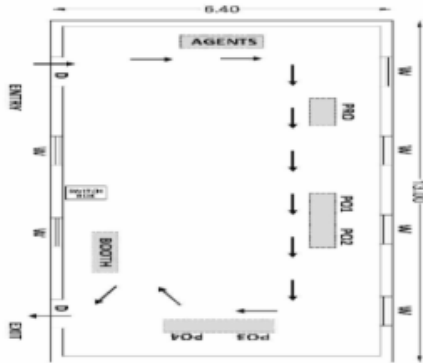

வாக்காளர் பதிவு அலுவலரின்  
கையொப்பம்

Nazri Naksha

Google Map View

Polling Station Building Front View

Polling Station Front View

Cad View

Key MAP View

|    |            |   |                    |    |            |  |                    |    |            |   |                    |
|----|------------|---|--------------------|----|------------|--|--------------------|----|------------|---|--------------------|
| 1  | UPX0992446 | பெயர் : வித்யா<br>கணவர் பெயர்: மாதவன்<br>வீட்டு எண் : 00<br>வயது : 36 பாலினம் : பெண்              | Photo is available | 2  | UPX1689983 | பெயர் : வீரமலை<br>தந்தை பெயர்: அண்ணாவி<br>வீட்டு எண் : 1<br>வயது : 66 பாலினம் : ஆண்                  | Photo is available | 3  | UPX1689991 | பெயர் : ராஜம்மாள்<br>கணவர் பெயர்: வீரமலை<br>வீட்டு எண் : 1<br>வயது : 61 பாலினம் : பெண்            | Photo is available |
| 4  | KYB1192723 | பெயர் : செல்லத்துரை<br>தந்தை பெயர்: வீரமலை<br>வீட்டு எண் : 1<br>வயது : 46 பாலினம் : ஆண்           | Photo is available | 5  | KYB1684885 | பெயர் : கமலக்கண்ணன்<br>தந்தை பெயர்: வீரமலை<br>வீட்டு எண் : 1<br>வயது : 46 பாலினம் : ஆண்              | Photo is available | 6  | UPX0642397 | பெயர் : மகேந்திரன்<br>தந்தை பெயர்: வீரமலை<br>வீட்டு எண் : 1<br>வயது : 33 பாலினம் : ஆண்            | Photo is available |
| 7  | UPX0898981 | பெயர் : ராதிகா<br>கணவர் பெயர்: கமலக்கண்ணன்<br>வீட்டு எண் : 1<br>வயது : 30 பாலினம் : பெண்          | Photo is available | 8  | UPX0642504 | பெயர் : தனலெட்சுமி<br>கணவர் பெயர்: பாக்கியராஜ்<br>வீட்டு எண் : 1<br>வயது : 30 பாலினம் : பெண்         | Photo is available | 9  | UPX1786284 | பெயர் : அசோக்<br>தந்தை பெயர்: அய்யாசாமி<br>வீட்டு எண் : 1/181/18<br>வயது : 24 பாலினம் : ஆண்       | Photo is available |
| 10 | UPX0730093 | பெயர் : ஜோதி<br>கணவர் பெயர்: வெங்கடேசன்<br>வீட்டு எண் : 1-71<br>வயது : 47 பாலினம் : பெண்          | Photo is available | 11 | UPX0730069 | பெயர் : சந்தோஷ்குமார்<br>தந்தை பெயர்: வெங்கடேசன்<br>வீட்டு எண் : 1-71<br>வயது : 30 பாலினம் : ஆண்     | Photo is available | 12 | UPX0898940 | பெயர் : சோபியா<br>கணவர் பெயர்: சந்தோஷ்குமார்<br>வீட்டு எண் : 1-71<br>வயது : 28 பாலினம் : பெண்     | Photo is available |
| 13 | UPX2104826 | பெயர் : மாலதி<br>கணவர் பெயர்: ராஜா<br>வீட்டு எண் : 1/204<br>வயது : 22 பாலினம் : பெண்              | Photo is available | 14 | UPX1886225 | பெயர் : கிருத்திகா<br>கணவர் பெயர்: சிவக்குமார்<br>வீட்டு எண் : 1/207<br>வயது : 32 பாலினம் : பெண்     | Photo is available | 15 | KYB1683531 | பெயர் : முத்துலெட்சுமி<br>கணவர் பெயர்: செல்வராசு<br>வீட்டு எண் : 2<br>வயது : 54 பாலினம் : பெண்    | Photo is available |
| 16 | UPX2138048 | பெயர் : ஹிர்த்திகா ம<br>தந்தை பெயர்: மணிகண்டன் ப<br>வீட்டு எண் : 2/47<br>வயது : 20 பாலினம் : பெண் | Photo is available | 17 | UPX0354092 | பெயர் : கார்த்திக்<br>தந்தை பெயர்: பொரைகிலான்<br>வீட்டு எண் : 2-55<br>வயது : 33 பாலினம் : ஆண்        | Photo is available | 18 | UPX0806653 | பெயர் : சுதா<br>தந்தை பெயர்: கார்த்திக்<br>வீட்டு எண் : 2-55-1<br>வயது : 30 பாலினம் : பெண்        | Photo is available |
| 19 | UPX1786169 | பெயர் : அர்ஜீன்<br>தந்தை பெயர்: நாகராஜன்<br>வீட்டு எண் : 2/132<br>வயது : 26 பாலினம் : ஆண்         | Photo is available | 20 | UPX1690015 | பெயர் : வீரமலை<br>தந்தை பெயர்: மகாமுனி<br>வீட்டு எண் : 3<br>வயது : 61 பாலினம் : ஆண்                  | Photo is available | 21 | UPX1690023 | பெயர் : பெரியக்காள்<br>கணவர் பெயர்: வீரமலை<br>வீட்டு எண் : 3<br>வயது : 57 பாலினம் : பெண்          | Photo is available |
| 22 | UPX1926005 | பெயர் : கிருஷ்ணவேணி<br>கணவர் பெயர்: ரமேஷ்<br>வீட்டு எண் : 3/3-2<br>வயது : 23 பாலினம் : பெண்       | Photo is available | 23 | UPX0899054 | பெயர் : செளந்தரபாண்டியன்<br>தந்தை பெயர்: பொன்னம்பலம்<br>வீட்டு எண் : 3-04<br>வயது : 27 பாலினம் : ஆண் | Photo is available | 24 | UPX1786201 | பெயர் : அருண்பாண்டியன்<br>தந்தை பெயர்: பொன்னம்பலம்<br>வீட்டு எண் : 3/4<br>வயது : 24 பாலினம் : ஆண் | Photo is available |
| 25 | UPX2106698 | பெயர் : ஜான்பாண்டியன்<br>தந்தை பெயர்: பொன்னம்பலம்<br>வீட்டு எண் : 3/4<br>வயது : 22 பாலினம் : ஆண்  | Photo is available | 26 | UPX1786128 | பெயர் : ராஜா<br>தந்தை பெயர்: முருகேசன்<br>வீட்டு எண் : 3/5<br>வயது : 26 பாலினம் : ஆண்                | Photo is available | 27 | UPX0730168 | பெயர் : வீரமலை<br>தந்தை பெயர்: மலரவன்<br>வீட்டு எண் : 3-6-1<br>வயது : 36 பாலினம் : ஆண்            | Photo is available |
| 28 | UPX0485409 | பெயர் : சங்கர்<br>தாயின் பெயர்: நல்லாங்காள்<br>வீட்டு எண் : 3-7A<br>வயது : 34 பாலினம் : ஆண்       | Photo is available | 29 | UPX0642280 | பெயர் : பாலகிருஷ்ணன்<br>தாயின் பெயர்: பெரியக்காள்<br>வீட்டு எண் : 3-11a<br>வயது : 47 பாலினம் : ஆண்   | Photo is available | 30 | UPX1981158 | பெயர் : லோகபுதி<br>தந்தை பெயர்: பெரியசாமி<br>வீட்டு எண் : 3/13<br>வயது : 22 பாலினம் : பெண்        | Photo is available |