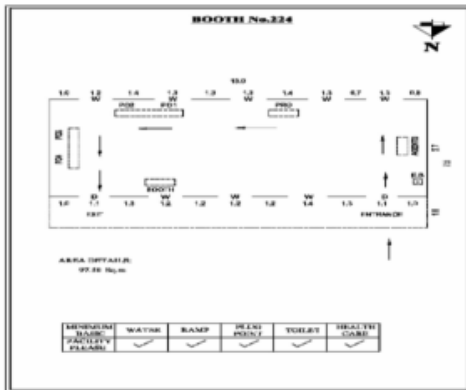

Google Map View

Polling Station Building Front View

Polling Station Front View

Cad View

Key MAP View

1 பெயர் : அரியநாச்சி கணவர் பெயர்: பழனிச்சாமி வீட்டு எண் : 1 வயது : 65 பாலினம் : பெண் Photo is available	KYB2239861	2 பெயர் : சுபா கணவர் பெயர்: சுப்பிரமணியன் வீட்டு எண் : 1 வயது : 50 பாலினம் : பெண் Photo is available	UPX0243618	3 பெயர் : மருதை தந்தை பெயர்: பழனிச்சாமி வீட்டு எண் : 1 வயது : 49 பாலினம் : ஆண் Photo is available	KYB1685775
4 பெயர் : நவீன்குமார் தந்தை பெயர்: ஆனந்த் குமார் வீட்டு எண் : 1 வயது : 46 பாலினம் : ஆண் Photo is available	UPX0992917	5 பெயர் : மல்லிகா கணவர் பெயர்: சரவணன் வீட்டு எண் : 1 வயது : 43 பாலினம் : பெண் Photo is available	UPX0243691	6 பெயர் : கலைவாணி கணவர் பெயர்: மணிக்கட்டி வீட்டு எண் : 1 வயது : 41 பாலினம் : பெண் Photo is available	UPX0243709
7 பெயர் : கர்ணன் தந்தை பெயர்: பரிமணம் வீட்டு எண் : 1 வயது : 41 பாலினம் : ஆண் Photo is available	UPX0243659	8 பெயர் : ஹேமலதா கணவர் பெயர்: ராஜலிங்கம் வீட்டு எண் : 1 வயது : 41 பாலினம் : பெண் Photo is available	UPX0485862	9 பெயர் : கல்பனா கணவர் பெயர்: பெரியசாமி வீட்டு எண் : 1 வயது : 37 பாலினம் : பெண் Photo is available	UPX0485839
10 பெயர் : மாரியாயி கணவர் பெயர்: கந்தசாமி வீட்டு எண் : 1 வயது : 35 பாலினம் : பெண் Photo is available	UPX0520924	11 பெயர் : மாணிக்கவள்ளி கணவர் பெயர்: மருதை வீட்டு எண் : 1 வயது : 35 பாலினம் : பெண் Photo is available	UPX0485854	12 பெயர் : ரேணுகா கணவர் பெயர்: பாண்டியன் வீட்டு எண் : 1 வயது : 34 பாலினம் : பெண் Photo is available	UPX0730747
S 13 பெயர் : பிரபு தந்தை பெயர்: மாரிமுத்து வீட்டு எண் : 1 வயது : 34 பாலினம் : ஆண் DELETED Photo is available	UPX0354233	14 பெயர் : ரேணுகா கணவர் பெயர்: ரமேஸ் வீட்டு எண் : 1 வயது : 29 பாலினம் : பெண் Photo is available	UPX0730556	15 பெயர் : புவனேஸ்வரி தாயின் பெயர்: கிருஷ்ணவேணி வீட்டு எண் : 1 வயது : 25 பாலினம் : பெண் Photo is available	UPX1029289
16 பெயர் : மாரிமுத்து தந்தை பெயர்: நடேசன் வீட்டு எண் : 1-1 வயது : 67 பாலினம் : ஆண் Photo is available	UPX0520932	17 பெயர் : சந்திரா கணவர் பெயர்: மாரிமுத்து வீட்டு எண் : 1-1 வயது : 62 பாலினம் : பெண் Photo is available	UPX0520916	18 பெயர் : ஜெகதாம்பாள் கணவர் பெயர்: மருதை வீட்டு எண் : 1-1 வயது : 35 பாலினம் : பெண் Photo is available	UPX0841676
19 பெயர் : முருகேசன் தந்தை பெயர்: மாணிக்கம் வீட்டு எண் : 1-3 வயது : 39 பாலினம் : ஆண் Photo is available	UPX0485888	20 பெயர் : ரமேஷ் தந்தை பெயர்: மாணிக்கம் வீட்டு எண் : 1-3 வயது : 36 பாலினம் : ஆண் Photo is available	UPX0354142	21 பெயர் : பாஸ்கர் தந்தை பெயர்: மாணிக்கம் வீட்டு எண் : 1-3 வயது : 36 பாலினம் : ஆண் Photo is available	UPX0354134
22 பெயர் : நடராஜன் தந்தை பெயர்: மாணிக்கம் வீட்டு எண் : 1/3 வயது : 35 பாலினம் : ஆண் Photo is available	UPX0354340	23 பெயர் : கிருதிகா கணவர் பெயர்: பாஸ்கர் வீட்டு எண் : 1/3 வயது : 25 பாலினம் : பெண் Photo is available	UPX1786938	24 பெயர் : ரெத்தினம் தாயின் பெயர்: இந்திரா வீட்டு எண் : 1-5 வயது : 34 பாலினம் : ஆண் Photo is available	UPX0485896
25 பெயர் : ராணி கணவர் பெயர்: சுகுமார் வீட்டு எண் : 1/5 வயது : 25 பாலினம் : பெண் Photo is available	UPX1029271	26 பெயர் : செல்லாயி தந்தை பெயர்: ஆறுமுகம் வீட்டு எண் : 1/6 வயது : 45 பாலினம் : பெண் Photo is available	UPX0941120	27 பெயர் : காந்திமதி கணவர் பெயர்: சக்திவேல் வீட்டு எண் : 1/6 வயது : 43 பாலினம் : பெண் Photo is available	UPX0941112
28 பெயர் : வளர்மதி கணவர் பெயர்: சுப்பிரமணியன் வீட்டு எண் : 1-7 வயது : 42 பாலினம் : பெண் Photo is available	UPX0485904	29 பெயர் : சுஜீதா தந்தை பெயர்: முருகன் வீட்டு எண் : 1-12 வயது : 30 பாலினம் : பெண் Photo is available	UPX0730531	30 பெயர் : முனியாண்டி தந்தை பெயர்: பழனிச்சாமி வீட்டு எண் : 1-14 வயது : 29 பாலினம் : ஆண் Photo is available	UPX0730473