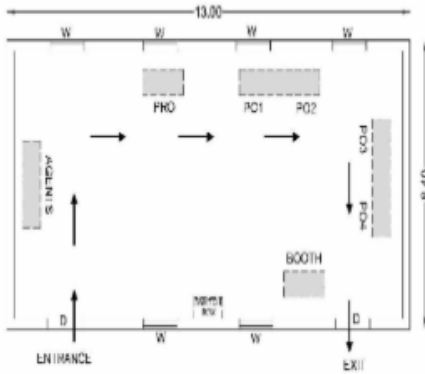

Google Map View

Polling Station Building Front View

Polling Station Front View

Cad View

Key MAP View

1	UPX0080713	பெயர் : தனலட்சுமி கணவர் பெயர்: ரெங்கசாமி வீட்டு எண் : 1 வயது : 72 பாலினம் : பெண்	Photo is available	2	UPX1585256	பெயர் : பழனிசாமி தந்தை பெயர்: மாரிமுத்து வீட்டு எண் : 1 வயது : 59 பாலினம் : ஆண்	Photo is available	3	UPX1585264	பெயர் : முத்துக்கண்ணு கணவர் பெயர்: பழனிசாமி வீட்டு எண் : 1 வயது : 56 பாலினம் : பெண்	Photo is available
4	UPX0767541	பெயர் : ஐயப்பன் தந்தை பெயர்: சீனிவாசன் வீட்டு எண் : 1 வயது : 55 பாலினம் : ஆண்	Photo is available	5	UPX0080671	பெயர் : முருகவேல் தந்தை பெயர்: தங்கராஜ் வீட்டு எண் : 1 வயது : 41 பாலினம் : ஆண்	Photo is available	6	UPX0674507	பெயர் : போதும்பொண்ணு கணவர் பெயர்: வசந்தகுமார் வீட்டு எண் : 1 வயது : 40 பாலினம் : பெண்	Photo is available
7	UPX0674473	பெயர் : தேவிகா தந்தை பெயர்: நாராஜ் வீட்டு எண் : 1 வயது : 33 பாலினம் : பெண்	Photo is available	S	UPX0487652	பெயர் : வினோத்குமார் தந்தை பெயர்: முத்துக்கண்ணு வீட்டு எண் : 1 வயது : 32 பாலினம் : ஆண்	Photo is available	9	UPX0643817	பெயர் : அன்புராஜ் தந்தை பெயர்: பழனிச்சாமி வீட்டு எண் : 1-13 வயது : 31 பாலினம் : ஆண்	Photo is available
10	UPX0487660	பெயர் : சுந்தரி தந்தை பெயர்: சுப்ரமணி வீட்டு எண் : 1-99 வயது : 35 பாலினம் : பெண்	Photo is available	11	UPX1585280	பெயர் : சிதம்பரம் தந்தை பெயர்: முருகன் வீட்டு எண் : 2 வயது : 57 பாலினம் : ஆண்	Photo is available	12	UPX1857127	பெயர் : புவனேஸ்வரி தந்தை பெயர்: ஆண்டியப்பன் வீட்டு எண் : 3/13 வயது : 24 பாலினம் : பெண்	Photo is available
13	UPX0487678	பெயர் : மதன்குமார் தந்தை பெயர்: மணி வீட்டு எண் : 3-15 வயது : 33 பாலினம் : ஆண்	Photo is available	14	KYB2119402	பெயர் : மருதைதுரை தந்தை பெயர்: மாரிமுத்து வீட்டு எண் : 4 வயது : 48 பாலினம் : ஆண்	Photo is available	15	KYB2119410	பெயர் : பெரியக்காள் கணவர் பெயர்: மருதைதுரை வீட்டு எண் : 4 வயது : 45 பாலினம் : பெண்	Photo is available
16	UPX1585322	பெயர் : நல்லபொண்ணு கணவர் பெயர்: செல்வராஜ் வீட்டு எண் : 5 வயது : 55 பாலினம் : பெண்	Photo is available	17	UPX0508556	பெயர் : சுரேஷ் தந்தை பெயர்: செல்வராஜ் வீட்டு எண் : 5-13 வயது : 34 பாலினம் : ஆண்	Photo is available	18	UPX1585348	பெயர் : ராஜாமணி கணவர் பெயர்: சுந்தரராசு வீட்டு எண் : 7 வயது : 52 பாலினம் : பெண்	Photo is available
19	UPX1788694	பெயர் : வினோதினி தந்தை பெயர்: முருகேசன் வீட்டு எண் : 10/31 வயது : 25 பாலினம் : பெண்	Photo is available	20	UPX1585363	பெயர் : கண்ணன் தந்தை பெயர்: பழனியப்பன் வீட்டு எண் : 11 வயது : 57 பாலினம் : ஆண்	Photo is available	21	UPX1585371	பெயர் : கனகவல்லி கணவர் பெயர்: கண்ணன் வீட்டு எண் : 11 வயது : 54 பாலினம் : பெண்	Photo is available
22	UPX1585397	பெயர் : சுப்பிரமணியன் தந்தை பெயர்: பழனியப்பன் வீட்டு எண் : 12 வயது : 50 பாலினம் : ஆண்	Photo is available	23	UPX1990357	பெயர் : ஹேமசீலன் சுப்பிரமணியன் தந்தை பெயர்: அம்சவல்லி வீட்டு எண் : 12/13 வயது : 22 பாலினம் : ஆண்	Photo is available	24	UPX2021467	பெயர் : தயாநிதி தந்தை பெயர்: முருகானந்தராஜ் வீட்டு எண் : 12/55/13 வயது : 20 பாலினம் : ஆண்	Photo is available
25	UPX1585405	பெயர் : ராஜ்குமாரி கணவர் பெயர்: செல்லம் வீட்டு எண் : 13 வயது : 59 பாலினம் : பெண்	Photo is available	26	UPX1585413	பெயர் : பிச்சையம்மாள் கணவர் பெயர்: காளியப்பன் வீட்டு எண் : 13 வயது : 57 பாலினம் : பெண்	Photo is available	27	UPX0487686	பெயர் : மீனாட்சி தந்தை பெயர்: பொன்னுச்சாமி வீட்டு எண் : 13 வயது : 42 பாலினம் : பெண்	Photo is available
28	UPX2134138	பெயர் : பாலமுருகன் ம தந்தை பெயர்: மருதைதுரை வீட்டு எண் : 13/4, வயது : 19 பாலினம் : ஆண்	Photo is available	29	UPX2005171	பெயர் : யோகேஸ்வரன் ராஜ்குமார் தந்தை பெயர்: ராஜ்குமார் வீட்டு எண் : 13/7/1 வயது : 20 பாலினம் : ஆண்	Photo is available	30	UPX0993204	பெயர் : யுவராஜ் தந்தை பெயர்: வேலுச்சாமி வீட்டு எண் : 13/10 வயது : 25 பாலினம் : ஆண்	Photo is available