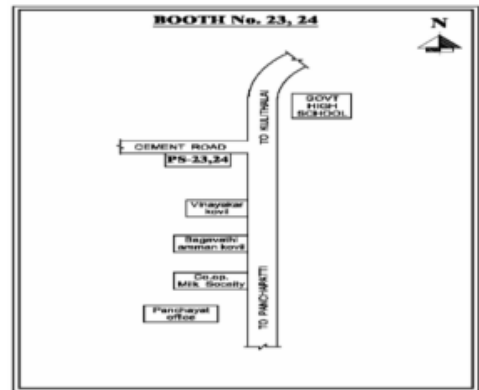

Google Map View

Polling Station Building Front View

Polling Station Front View

Cad View

Key MAP View

1	UPX1110162	பெயர் : ரத்தினம் தந்தை பெயர்: காமாட்சி வீட்டு எண் : 1 வயது : 61 பாலினம் : ஆண்	Photo is available	2	MSH1191147	பெயர் : மகேஸ்வரி கணவர் பெயர்: ரத்தினம் வீட்டு எண் : 1 வயது : 56 பாலினம் : பெண்	Photo is available	3	UPX0553594	பெயர் : பழனிமாமாள் கணவர் பெயர்: வைரமணி வீட்டு எண் : 1 வயது : 50 பாலினம் : பெண்	Photo is available
4	UPX0390377	பெயர் : தங்கபொண்ணு கணவர் பெயர்: மாரியப்பன் வீட்டு எண் : 1 வயது : 48 பாலினம் : பெண்	Photo is available	5	UPX0322222	பெயர் : லிலதா கணவர் பெயர்: கோவிந்தராசு வீட்டு எண் : 1 வயது : 39 பாலினம் : பெண்	Photo is available	6	MSH1334796	பெயர் : தங்கமணி கணவர் பெயர்: முத்துவேல் வீட்டு எண் : 2 வயது : 58 பாலினம் : பெண்	Photo is available
7	UPX2089274	பெயர் : சஷ்மிதா கணவர் பெயர்: நேரு வீட்டு எண் : 2 வயது : 19 பாலினம் : பெண்	Photo is available	8	UPX1851211	பெயர் : தனலக்ஷ்மி கணவர் பெயர்: மாணிக்கம் வீட்டு எண் : 2/4 வயது : 25 பாலினம் : பெண்	Photo is available	9	UPX1848472	பெயர் : நாகவல்லி தந்தை பெயர்: குமரவேல் வீட்டு எண் : 2/11 வயது : 26 பாலினம் : பெண்	Photo is available
10	UPX1848480	பெயர் : அகிலா கணவர் பெயர்: சதீஷ்குமார் வீட்டு எண் : 2/27 வயது : 35 பாலினம் : பெண்	Photo is available	11	UPX1848498	பெயர் : ரம்யா கணவர் பெயர்: சந்திரசேகர் வீட்டு எண் : 2/27 வயது : 30 பாலினம் : பெண்	Photo is available	12	UPX1005420	பெயர் : கங்கா கணவர் பெயர்: வடிவேல் வீட்டு எண் : 2/28 வயது : 28 பாலினம் : பெண்	Photo is available
13	UPX1762442	பெயர் : அருண்குமார் தந்தை பெயர்: மகேந்திரன் வீட்டு எண் : 2/29 வயது : 26 பாலினம் : ஆண்	Photo is available	14	UPX1848464	பெயர் : ரஞ்சனி தந்தை பெயர்: மகேந்திரன் வீட்டு எண் : 2/29 வயது : 23 பாலினம் : பெண்	Photo is available	15	UPX1005438	பெயர் : மகேஸ்வரி கணவர் பெயர்: மருதநாயகம் வீட்டு எண் : 2/30 வயது : 34 பாலினம் : பெண்	Photo is available
16	UPX1762483	பெயர் : சிவகுமார் தந்தை பெயர்: நடராஜன் வீட்டு எண் : 2/36 வயது : 25 பாலினம் : ஆண்	Photo is available	17	UPX2049302	பெயர் : வினோதா தந்தை பெயர்: ரகுராமன் வீட்டு எண் : 2/52 வயது : 21 பாலினம் : பெண்	Photo is available	18	UPX0684779	பெயர் : பிரியா கணவர் பெயர்: தட்சிணாமூர்த்தி வீட்டு எண் : 2-221 வயது : 34 பாலினம் : பெண்	Photo is available
19	UPX0264556	பெயர் : ஜம்புகேஸ்வரி கணவர் பெயர்: தர்மலிங்கம் வீட்டு எண் : 2-231 வயது : 38 பாலினம் : பெண்	Photo is available	20	UPX0771717	பெயர் : மோகனா தந்தை பெயர்: சிவா வீட்டு எண் : 2-251 வயது : 28 பாலினம் : பெண்	Photo is available	21	UPX0264564	பெயர் : சந்திரசேகர் தந்தை பெயர்: ஆறுமுகம் வீட்டு எண் : 2-327 வயது : 36 பாலினம் : ஆண்	Photo is available
22	UPX0771709	பெயர் : சரோஜா கணவர் பெயர்: சுப்ரமணியன் வீட்டு எண் : 2-352 வயது : 49 பாலினம் : பெண்	Photo is available	23	UPX1110170	பெயர் : பாப்பா கணவர் பெயர்: சந்தனம் வீட்டு எண் : 3 வயது : 78 பாலினம் : பெண்	Photo is available	24	UPX1953181	பெயர் : வனிதா கணவர் பெயர்: கிருஷ்ணமூர்த்தி வீட்டு எண் : 4 வயது : 31 பாலினம் : பெண்	Photo is available
25	UPX1893932	பெயர் : சத்யா தந்தை பெயர்: கந்தன் வீட்டு எண் : 4/93 வயது : 28 பாலினம் : பெண்	Photo is available	26	UPX2141547	பெயர் : லோகாம்பாள் பெருமாள் தந்தை பெயர்: பெருமாள் வீட்டு எண் : 4/104 வயது : 32 பாலினம் : பெண்	Photo is available	27	UPX1110188	பெயர் : சுப்ரமணி தந்தை பெயர்: காத்தான் வீட்டு எண் : 5 வயது : 66 பாலினம் : ஆண்	Photo is available
28	UPX1110196	பெயர் : பிச்சையம்மாள் கணவர் பெயர்: சுப்ரமணி வீட்டு எண் : 5 வயது : 61 பாலினம் : பெண்	Photo is available	29	UPX1110204	பெயர் : காமராஜ் தந்தை பெயர்: வேலாயுதம் வீட்டு எண் : 5 வயது : 48 பாலினம் : ஆண்	Photo is available	30	UPX0008904	பெயர் : சாந்தி கணவர் பெயர்: காமராஜ் வீட்டு எண் : 5 வயது : 40 பாலினம் : பெண்	Photo is available