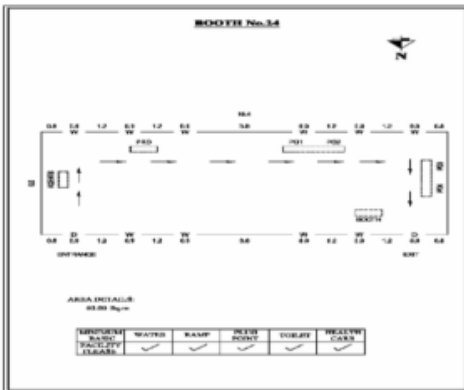

Google Map View

Polling Station Building Front View

Polling Station Front View

Cad View

Key MAP View

1	UPX1110162	பெயர் : ரத்தினம் தந்தை பெயர்: காமாட்சி வீட்டு எண் : 1 வயது : 61 பாலினம் : ஆண்	Photo is available	2	MSH1191147	பெயர் : மகேஸ்வரி கணவர் பெயர்: ரத்தினம் வீட்டு எண் : 1 வயது : 56 பாலினம் : பெண்	Photo is available	3	UPX0553594	பெயர் : பழனிமாமாள் கணவர் பெயர்: வைரமணி வீட்டு எண் : 1 வயது : 50 பாலினம் : பெண்	Photo is available
4	UPX0390377	பெயர் : தங்கபொண்ணு கணவர் பெயர்: மாரியப்பன் வீட்டு எண் : 1 வயது : 48 பாலினம் : பெண்	Photo is available	5	UPX0322222	பெயர் : லிலதா கணவர் பெயர்: கோவிந்தராசு வீட்டு எண் : 1 வயது : 39 பாலினம் : பெண்	Photo is available	6	MSH1334796	பெயர் : தங்கமணி கணவர் பெயர்: முத்துவேல் வீட்டு எண் : 2 வயது : 58 பாலினம் : பெண்	Photo is available
7	UPX2089274	பெயர் : சஷ்மிதா கணவர் பெயர்: நேரு வீட்டு எண் : 2 வயது : 19 பாலினம் : பெண்	Photo is available	8	UPX1851211	பெயர் : தனலக்ஷ்மி கணவர் பெயர்: மாணிக்கம் வீட்டு எண் : 2/4 வயது : 25 பாலினம் : பெண்	Photo is available	9	UPX1848472	பெயர் : நாகவல்லி தந்தை பெயர்: குமரவேல் வீட்டு எண் : 2/11 வயது : 26 பாலினம் : பெண்	Photo is available
10	UPX1848480	பெயர் : அகிலா கணவர் பெயர்: சதீஷ்குமார் வீட்டு எண் : 2/27 வயது : 35 பாலினம் : பெண்	Photo is available	11	UPX1848498	பெயர் : ரம்யா கணவர் பெயர்: சந்திரசேகர் வீட்டு எண் : 2/27 வயது : 30 பாலினம் : பெண்	Photo is available	12	UPX1005420	பெயர் : கங்கா கணவர் பெயர்: வடிவேல் வீட்டு எண் : 2/28 வயது : 28 பாலினம் : பெண்	Photo is available
13	UPX1762442	பெயர் : அருண்குமார் தந்தை பெயர்: மகேந்திரன் வீட்டு எண் : 2/29 வயது : 26 பாலினம் : ஆண்	Photo is available	14	UPX1848464	பெயர் : ரஞ்சனி தந்தை பெயர்: மகேந்திரன் வீட்டு எண் : 2/29 வயது : 23 பாலினம் : பெண்	Photo is available	15	UPX1005438	பெயர் : மகேஸ்வரி கணவர் பெயர்: மருதநாயகம் வீட்டு எண் : 2/30 வயது : 34 பாலினம் : பெண்	Photo is available
16	UPX1762483	பெயர் : சிவகுமார் தந்தை பெயர்: நடராஜன் வீட்டு எண் : 2/36 வயது : 25 பாலினம் : ஆண்	Photo is available	17	UPX2049302	பெயர் : வினோதா தந்தை பெயர்: ரகுராமன் வீட்டு எண் : 2/52 வயது : 21 பாலினம் : பெண்	Photo is available	18	UPX0684779	பெயர் : பிரியா கணவர் பெயர்: தட்சிணாமூர்த்தி வீட்டு எண் : 2-221 வயது : 34 பாலினம் : பெண்	Photo is available
19	UPX0264556	பெயர் : ஜம்புகேஸ்வரி கணவர் பெயர்: தர்மலிங்கம் வீட்டு எண் : 2-231 வயது : 38 பாலினம் : பெண்	Photo is available	20	UPX0771717	பெயர் : மோகனா தந்தை பெயர்: சிவா வீட்டு எண் : 2-251 வயது : 28 பாலினம் : பெண்	Photo is available	21	UPX0264564	பெயர் : சந்திரசேகர் தந்தை பெயர்: ஆறுமுகம் வீட்டு எண் : 2-327 வயது : 36 பாலினம் : ஆண்	Photo is available
22	UPX0771709	பெயர் : சரோஜா கணவர் பெயர்: சுப்ரமணியன் வீட்டு எண் : 2-352 வயது : 49 பாலினம் : பெண்	Photo is available	23	UPX1110170	பெயர் : பாப்பா கணவர் பெயர்: சந்தனம் வீட்டு எண் : 3 வயது : 78 பாலினம் : பெண்	Photo is available	24	UPX1953181	பெயர் : வனிதா கணவர் பெயர்: கிருஷ்ணமூர்த்தி வீட்டு எண் : 4 வயது : 31 பாலினம் : பெண்	Photo is available
25	UPX1893932	பெயர் : சத்யா தந்தை பெயர்: கந்தன் வீட்டு எண் : 4/93 வயது : 28 பாலினம் : பெண்	Photo is available	26	UPX2141547	பெயர் : லோகாம்பாள் பெருமாள் தந்தை பெயர்: பெருமாள் வீட்டு எண் : 4/104 வயது : 32 பாலினம் : பெண்	Photo is available	27	UPX1110188	பெயர் : சுப்ரமணி தந்தை பெயர்: காத்தான் வீட்டு எண் : 5 வயது : 66 பாலினம் : ஆண்	Photo is available
28	UPX1110196	பெயர் : பிச்சையம்மாள் கணவர் பெயர்: சுப்ரமணி வீட்டு எண் : 5 வயது : 61 பாலினம் : பெண்	Photo is available	29	UPX1110204	பெயர் : காமராஜ் தந்தை பெயர்: வேலாயுதம் வீட்டு எண் : 5 வயது : 48 பாலினம் : ஆண்	Photo is available	30	UPX0008904	பெயர் : சாந்தி கணவர் பெயர்: காமராஜ் வீட்டு எண் : 5 வயது : 40 பாலினம் : பெண்	Photo is available