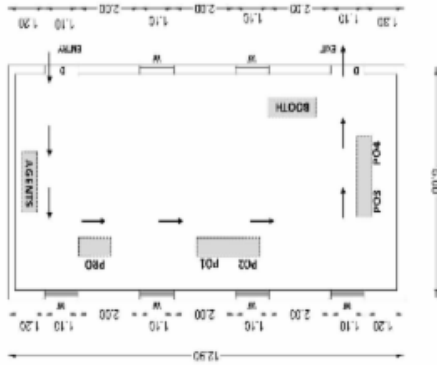

Google Map View

Polling Station Building Front View

Polling Station Front View

Cad View

Key MAP View

1 பெயர் : வனஜா கணவர் பெயர் : செல்வராசு வீட்டு எண் : 1 வயது : 66 பாலினம் : பெண்	UPX1618917 Photo is available	2 பெயர் : செல்வராசு தந்தை பெயர் : கருப்பன் வீட்டு எண் : 1 வயது : 62 பாலினம் : ஆண்	UPX1618925 Photo is available	3 பெயர் : மாயபெருமாள் தந்தை பெயர் : முனியப்பன் வீட்டு எண் : 1 வயது : 23 பாலினம் : ஆண்	UPX1869577 Photo is available
4 பெயர் : குகனேஷ்வரன் தந்தை பெயர் : சங்கிலி வீட்டு எண் : 1 வயது : 23 பாலினம் : ஆண்	UPX1887041 Photo is available	5 பெயர் : சுரேந்திரன் தந்தை பெயர் : பொன்னையா வீட்டு எண் : 1/15 வயது : 23 பாலினம் : ஆண்	UPX1868363 Photo is available	6 பெயர் : கல்பனா தந்தை பெயர் : சிவகுமார் வீட்டு எண் : 1/99 வயது : 23 பாலினம் : பெண்	UPX1868413 Photo is available
7 பெயர் : லட்சுமி கணவர் பெயர் : தங்கையன் வீட்டு எண் : 3 வயது : 63 பாலினம் : பெண்	UPX1618933 Photo is available	8 பெயர் : சிவசங்கரன் கணவர் பெயர் : தங்கையன் வீட்டு எண் : 3 வயது : 44 பாலினம் : பெண்	KYB1197755 Photo is available	9 பெயர் : சதீஸ்குமார் தந்தை பெயர் : தங்கையன் வீட்டு எண் : 3 வயது : 40 பாலினம் : ஆண்	KYB1714096 Photo is available
10 பெயர் : மலர் கணவர் பெயர் : மதுபாலன் வீட்டு எண் : 4-14 வயது : 35 பாலினம் : பெண்	UPX0859959 Photo is available	11 பெயர் : கிருஷ்ணமூர்த்தி தந்தை பெயர் : சுந்தரம் வீட்டு எண் : 4/148 வயது : 29 பாலினம் : ஆண்	UPX1869585 Photo is available	12 பெயர் : சின்னப்பொன்னு கணவர் பெயர் : இராமசாமி வீட்டு எண் : 5 வயது : 84 பாலினம் : பெண்	UPX1618941 Photo is available
13 பெயர் : பானுமதி கணவர் பெயர் : துரையப்பன் வீட்டு எண் : 5 வயது : 65 பாலினம் : பெண்	UPX1604917 Photo is available	14 பெயர் : சந்திரபிரகாஷ் து தாயின் பெயர் : பானுமதி வீட்டு எண் : 5 வயது : 45 பாலினம் : ஆண்	KYB2222198 Photo is available	15 பெயர் : சரசு கணவர் பெயர் : பெருமாள்ரெட்டியார் வீட்டு எண் : 6 வயது : 74 பாலினம் : பெண்	UPX1604925 Photo is available
16 பெயர் : ராஜகுமாரி கணவர் பெயர் : ராதாகிருஷ்ணன் வீட்டு எண் : 6 வயது : 56 பாலினம் : பெண்	UPX1604933 Photo is available	17 பெயர் : பொன்னுச்சாமி தந்தை பெயர் : ராமசாமி வீட்டு எண் : 7 வயது : 66 பாலினம் : ஆண்	UPX1604941 Photo is available	18 பெயர் : சரோஜா கணவர் பெயர் : பொன்னுசாமி வீட்டு எண் : 7 வயது : 65 பாலினம் : பெண்	UPX1604958 Photo is available
19 பெயர் : மதுகுதனன் தந்தை பெயர் : பொன்னுசாமி வீட்டு எண் : 7 வயது : 44 பாலினம் : ஆண்	KYB2303303 Photo is available	20 பெயர் : கௌரிசங்கர் தந்தை பெயர் : பொன்னுசாமி வீட்டு எண் : 7-14 வயது : 42 பாலினம் : ஆண்	KYB2301661 Photo is available	21 பெயர் : ராஜம்மாள் கணவர் பெயர் : வெங்கடாசலம் வீட்டு எண் : 8 வயது : 63 பாலினம் : பெண்	UPX1604966 Photo is available
22 பெயர் : இளஞ்சியம் பி கணவர் பெயர் : கண்ணையன் வீட்டு எண் : 8/13 வயது : 53 பாலினம் : பெண்	UPX2072817 Photo is available	23 பெயர் : ரேவதி கணவர் பெயர் : கிருஷ்ணமூர்த்தி வீட்டு எண் : 8-13 வயது : 38 பாலினம் : பெண்	UPX0859926 Photo is available	24 பெயர் : மகேஸ்ராஜா தந்தை பெயர் : கண்ணையன் வீட்டு எண் : 8/13 வயது : 36 பாலினம் : ஆண்	UPX2077840 Photo is available
25 பெயர் : பழனியாண்டி தந்தை பெயர் : பெருமாள் வீட்டு எண் : 12 வயது : 70 பாலினம் : ஆண்	UPX1604982 Photo is available	26 பெயர் : பிரியங்கா கணவர் பெயர் : விக்ரம் வீட்டு எண் : 12/1 வயது : 33 பாலினம் : பெண்	UPX0354530 Photo is available	27 பெயர் : சுரிய ப்ரச்சுக்ஷ் தந்தை பெயர் : சுப்ரமணி வீட்டு எண் : 12-12b வயது : 25 பாலினம் : ஆண்	UPX1029644 Photo is available
28 பெயர் : சுபலட்சுமி தந்தை பெயர் : சுப்பிரமணி வீட்டு எண் : 12/15பீ வயது : 23 பாலினம் : பெண்	UPX1868389 Photo is available	29 பெயர் : சபரிஷ் தந்தை பெயர் : பிரகாஷ் வீட்டு எண் : 13/42 வயது : 23 பாலினம் : ஆண்	UPX1868355 Photo is available	30 பெயர் : வெங்கடேஷ் தந்தை பெயர் : சுப்ரமணியன் வீட்டு எண் : 13/43 வயது : 26 பாலினம் : ஆண்	UPX0942581 Photo is available