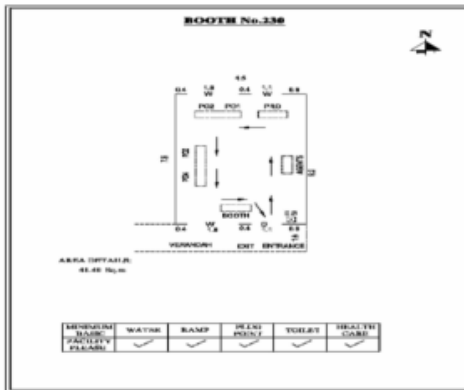

Google Map View

Polling Station Building Front View

Polling Station Front View

Cad View

Key MAP View

1	UPX1828417	பெயர் : அருண் தந்தை பெயர்: பெரியசாமி வீட்டு எண் : 00 வயது : 24 பாலினம் : ஆண்	Photo is available	2	UPX1828425	பெயர் : யோகேஸ்வரன் தந்தை பெயர்: செல்வரங்கம் வீட்டு எண் : 00 வயது : 23 பாலினம் : ஆண்	Photo is available	3	UPX0520171	பெயர் : மகாலெட்சுமி கணவர் பெயர்: திருநாவுக்கரசு வீட்டு எண் : 1 வயது : 41 பாலினம் : பெண்	Photo is available
4	UPX0900811	பெயர் : முத்துலெட்சுமி கணவர் பெயர்: அண்ணாவி வீட்டு எண் : 1 வயது : 40 பாலினம் : பெண்	Photo is available	5	UPX0675009	பெயர் : கஸ்தூரி தந்தை பெயர்: ராஜீ வீட்டு எண் : 1 வயது : 30 பாலினம் : பெண்	Photo is available	6	UPX0763201	பெயர் : கோவிந்தராஜ் தந்தை பெயர்: அண்ணாத்துரை வீட்டு எண் : 1 வயது : 29 பாலினம் : ஆண்	Photo is available
7	UPX1029925	பெயர் : சந்தோஷ்ஷ தந்தை பெயர்: ராமசாமி வீட்டு எண் : 1 வயது : 28 பாலினம் : ஆண்	Photo is available	8	UPX0900795	பெயர் : கௌசல்யா தந்தை பெயர்: ராஜு வீட்டு எண் : 1 வயது : 27 பாலினம் : பெண்	Photo is available	9	UPX1030022	பெயர் : காஞ்சனா தந்தை பெயர்: ஈஸ்வரன் வீட்டு எண் : 1 வயது : 26 பாலினம் : பெண்	Photo is available
10	UPX1625318	பெயர் : சிறும்பாயி கணவர் பெயர்: ராஜேந்திரன் வீட்டு எண் : 2 வயது : 56 பாலினம் : பெண்	Photo is available	11	KYB1199942	பெயர் : மகாலட்சுமி கணவர் பெயர்: நாராயணசாமி வீட்டு எண் : 3 வயது : 53 பாலினம் : பெண்	Photo is available	12	UPX1828326	பெயர் : விக்ரம் தந்தை பெயர்: பெரியசாமி வீட்டு எண் : 3/2 வயது : 26 பாலினம் : ஆண்	Photo is available
13	KYB1698604	பெயர் : அகிலாண்டேஸ்வரி கணவர் பெயர்: நாகராஜன் வீட்டு எண் : 4 வயது : 51 பாலினம் : பெண்	Photo is available	14	UPX1030113	பெயர் : சுபிக்ஷா தந்தை பெயர்: சக்திவேல் வீட்டு எண் : 4-1 வயது : 25 பாலினம் : பெண்	Photo is available	15	UPX0675025	பெயர் : ஜோதிமணி தந்தை பெயர்: ராஜேந்திரன் வீட்டு எண் : 4-2 வயது : 31 பாலினம் : பெண்	Photo is available
16	UPX0732263	பெயர் : ரமேஷ் தந்தை பெயர்: ராஜேந்திரன் வீட்டு எண் : 4-2 வயது : 29 பாலினம் : ஆண்	Photo is available	17	YJV0936526	பெயர் : இந்திராகாந்தி தந்தை பெயர்: நாகராஜன் வீட்டு எண் : 4/2 வயது : 26 பாலினம் : பெண்	Photo is available	18	UPX0675033	பெயர் : காளிமுத்து தாயின் பெயர்: மகாலெட்சுமி வீட்டு எண் : 4-3 வயது : 35 பாலினம் : ஆண்	Photo is available
19	UPX0675058	பெயர் : காமாட்சி கணவர் பெயர்: ரெங்கராஜன் வீட்டு எண் : 4-7 வயது : 75 பாலினம் : பெண்	Photo is available	20	UPX0993535	பெயர் : பாணுப்ரியா கணவர் பெயர்: ராமநாராயணன் வீட்டு எண் : 4-7 வயது : 41 பாலினம் : பெண்	Photo is available	21	UPX0489609	பெயர் : அடைக்கன் தந்தை பெயர்: பெரியசாமி வீட்டு எண் : 4-10 வயது : 68 பாலினம் : ஆண்	Photo is available
22	UPX0489625	பெயர் : பிருந்தா தந்தை பெயர்: கோதைமணிமாறன் வீட்டு எண் : 4-12 வயது : 32 பாலினம் : பெண்	Photo is available	23	UPX1853324	பெயர் : பிருந்தாதேவி கணவர் பெயர்: ரெங்கராஜ் வீட்டு எண் : 4/13 வயது : 31 பாலினம் : பெண்	Photo is available	24	UPX1828342	பெயர் : சுதர்சன் தந்தை பெயர்: நாராயணசாமி வீட்டு எண் : 4/13 வயது : 23 பாலினம் : ஆண்	Photo is available
25	KYB1449156	பெயர் : கனகராஜ் தந்தை பெயர்: சீரங்கன் வீட்டு எண் : 4-14 வயது : 49 பாலினம் : ஆண்	Photo is available	26	KYB2301075	பெயர் : மலர்கொடி கணவர் பெயர்: கனகராஜ் வீட்டு எண் : 4-14 வயது : 44 பாலினம் : பெண்	Photo is available	27	UPX0355008	பெயர் : தீவ்யா தந்தை பெயர்: ஓமாந்திரம் வீட்டு எண் : 4-14 வயது : 35 பாலினம் : பெண்	Photo is available
28	KYB1199926	பெயர் : நல்லதம்பி தந்தை பெயர்: ஓமாந்திரம் வீட்டு எண் : 4-15 வயது : 54 பாலினம் : ஆண்	Photo is available	29	KYB1200260	பெயர் : சந்திரா தந்தை பெயர்: நல்லதம்பி வீட்டு எண் : 4-15 வயது : 49 பாலினம் : பெண்	Photo is available	30	UPX0245167	பெயர் : ராகுல் தந்தை பெயர்: ஓமாந்திரம் வீட்டு எண் : 4-18 வயது : 34 பாலினம் : ஆண்	Photo is available