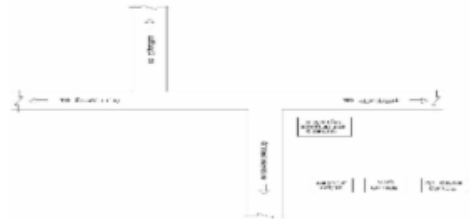

Google Map View

Polling Station Building Front View

Polling Station Front View

Cad View

Key MAP View

1 பெயர் : ஆரியமாலை கணவர் பெயர்: ஆறுமுகம் வீட்டு எண் : 1 வயது : 71 பாலினம் : பெண்	KYB1712975 Photo is available	2 பெயர் : கந்தசாமி தந்தை பெயர்: ஆறுமுகம் வீட்டு எண் : 1 வயது : 58 பாலினம் : ஆண்	KYB1417963 Photo is available	3 பெயர் : ஜானகி ஆ தந்தை பெயர்: ஆறுமுகம் வீட்டு எண் : 1 வயது : 58 பாலினம் : பெண்	UPX2048114 Photo is available
4 பெயர் : பூங்கோதை கணவர் பெயர்: இடும்பன் வீட்டு எண் : 1 வயது : 53 பாலினம் : பெண்	KYB1713007 Photo is available	5 பெயர் : தட்சிணாமூர்த்தி தந்தை பெயர்: இடும்பன் வீட்டு எண் : 1/1 வயது : 34 பாலினம் : ஆண்	UPX1789577 Photo is available	6 பெயர் : கண்ணன் தந்தை பெயர்: கருணாகரன் வீட்டு எண் : 1/30 வயது : 60 பாலினம் : ஆண்	UPX1028208 Photo is available
7 பெயர் : பகவதி கணவர் பெயர்: கண்ணன் வீட்டு எண் : 1/30 வயது : 54 பாலினம் : பெண்	UPX1028299 Photo is available	8 பெயர் : முகேஷ் பாலாஜி தந்தை பெயர்: கண்ணன் வீட்டு எண் : 1/30 வயது : 25 பாலினம் : ஆண்	UPX1028190 Photo is available	9 பெயர் : அஞ்சலை கணவர் பெயர்: சேகர் வீட்டு எண் : 1/155 வயது : 45 பாலினம் : பெண்	UPX1002443 Photo is available
10 பெயர் : மாரிகண்ணு கணவர் பெயர்: சுப்பிரமணி வீட்டு எண் : 2/1 வயது : 45 பாலினம் : பெண்	KYB1713411 Photo is available	11 பெயர் : பழநியப்பன் தந்தை பெயர்: பரமசிவம் வீட்டு எண் : 3 வயது : 66 பாலினம் : ஆண்	KYB2120871 Photo is available	12 பெயர் : இளஞ்சியம் கணவர் பெயர்: பழநியப்பன் வீட்டு எண் : 3 வயது : 61 பாலினம் : பெண்	KYB1713395 Photo is available
13 பெயர் : ரெங்கர் சந்தானம் தந்தை பெயர்: சந்தானம் வீட்டு எண் : 4/1 வயது : 53 பாலினம் : ஆண்	UPX2098796 Photo is available	14 பெயர் : ஆரியன் தந்தை பெயர்: ரெங்கர் வீட்டு எண் : 6 வயது : 56 பாலினம் : ஆண்	KYB1205996 Photo is available	15 பெயர் : பழநியம்மாள் கணவர் பெயர்: ஆரியன் வீட்டு எண் : 6 வயது : 53 பாலினம் : பெண்	KYB1711977 Photo is available
16 பெயர் : செல்லாயி கணவர் பெயர்: ஆறுமுகம் வீட்டு எண் : 6 வயது : 53 பாலினம் : பெண்	UPX1638675 Photo is available	17 பெயர் : சசிகலா தந்தை பெயர்: ஆரியன் வீட்டு எண் : 6 வயது : 29 பாலினம் : பெண்	UPX0754077 Photo is available	18 பெயர் : காளிமுத்து தந்தை பெயர்: சக்திவேல் வீட்டு எண் : 6/23 வயது : 25 பாலினம் : ஆண்	UPX1789676 Photo is available
19 பெயர் : போதும்பொண்ணு கணவர் பெயர்: சரவணன் வீட்டு எண் : 6/76 வயது : 30 பாலினம் : பெண்	UPX1867506 Photo is available	20 பெயர் : ஹரிஹரன் தந்தை பெயர்: கதிர்வேல் வீட்டு எண் : 7/12 வயது : 23 பாலினம் : ஆண்	UPX1866615 Photo is available	21 பெயர் : சுகன்யா கணவர் பெயர்: செல்வகுமார் வீட்டு எண் : 7/16ஏ வயது : 41 பாலினம் : பெண்	UPX1866979 Photo is available
22 பெயர் : சங்கிலி தந்தை பெயர்: கருப்பண்ணன் வீட்டு எண் : 7/26 வயது : 65 பாலினம் : ஆண்	UPX1866649 Photo is available	23 பெயர் : சீதாலெட்சுமி கணவர் பெயர்: சக்திவேல் வீட்டு எண் : 7/26ஏ வயது : 34 பாலினம் : பெண்	UPX1867209 Photo is available	24 பெயர் : தீபிகா தந்தை பெயர்: சேகர் வீட்டு எண் : 7/38 வயது : 28 பாலினம் : பெண்	UPX1867761 Photo is available
25 பெயர் : ஞானபிரகாசம் தந்தை பெயர்: ஜேசுராஜ் வீட்டு எண் : 7/40-1 வயது : 31 பாலினம் : ஆண்	UPX1866888 Photo is available	26 பெயர் : அபிநயா தந்தை பெயர்: வடிவேல் வீட்டு எண் : 7/53 வயது : 25 பாலினம் : பெண்	UPX1867019 Photo is available	27 பெயர் : சுஜித்ரா.வ தந்தை பெயர்: வடிவேல் வீட்டு எண் : 7/53 வயது : 24 பாலினம் : பெண்	UPX1866938 Photo is available
28 பெயர் : கண்ணன் தந்தை பெயர்: நாகராஜன் வீட்டு எண் : 7/63 வயது : 24 பாலினம் : ஆண்	UPX1789619 Photo is available	29 பெயர் : கவிதா கணவர் பெயர்: ராஜேஷ் வீட்டு எண் : 7/81 வயது : 33 பாலினம் : பெண்	UPX1867118 Photo is available	30 பெயர் : வேம்பு தந்தை பெயர்: ரெத்தினம் வீட்டு எண் : 7/98 வயது : 38 பாலினம் : பெண்	UPX1867720 Photo is available