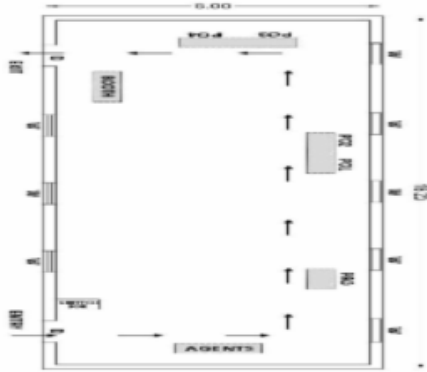

Google Map View

Polling Station Building Front View

Polling Station Front View

Cad View

Key MAP View

1 பெயர் : ஆரியமாலை கணவர் பெயர்: ஆறுமுகம் வீட்டு எண் : 1 வயது : 71 பாலினம் : பெண்	KYB1712975 Photo is available	2 பெயர் : கந்தசாமி தந்தை பெயர்: ஆறுமுகம் வீட்டு எண் : 1 வயது : 58 பாலினம் : ஆண்	KYB1417963 Photo is available	3 பெயர் : ஜானகி ஆ தந்தை பெயர்: ஆறுமுகம் வீட்டு எண் : 1 வயது : 58 பாலினம் : பெண்	UPX2048114 Photo is available
4 பெயர் : பூங்கோதை கணவர் பெயர்: இடும்பன் வீட்டு எண் : 1 வயது : 53 பாலினம் : பெண்	KYB1713007 Photo is available	5 பெயர் : தட்சிணாமூர்த்தி தந்தை பெயர்: இடும்பன் வீட்டு எண் : 1/1 வயது : 34 பாலினம் : ஆண்	UPX1789577 Photo is available	6 பெயர் : கண்ணன் தந்தை பெயர்: கருணாகரன் வீட்டு எண் : 1/30 வயது : 60 பாலினம் : ஆண்	UPX1028208 Photo is available
7 பெயர் : பகவதி கணவர் பெயர்: கண்ணன் வீட்டு எண் : 1/30 வயது : 54 பாலினம் : பெண்	UPX1028299 Photo is available	8 பெயர் : முகேஷ் பாலாஜி தந்தை பெயர்: கண்ணன் வீட்டு எண் : 1/30 வயது : 25 பாலினம் : ஆண்	UPX1028190 Photo is available	9 பெயர் : அஞ்சலை கணவர் பெயர்: சேகர் வீட்டு எண் : 1/155 வயது : 45 பாலினம் : பெண்	UPX1002443 Photo is available
10 பெயர் : மாரிகண்ணு கணவர் பெயர்: சுப்பிரமணி வீட்டு எண் : 2/1 வயது : 45 பாலினம் : பெண்	KYB1713411 Photo is available	11 பெயர் : பழநியப்பன் தந்தை பெயர்: பரமசிவம் வீட்டு எண் : 3 வயது : 66 பாலினம் : ஆண்	KYB2120871 Photo is available	12 பெயர் : இளஞ்சியம் கணவர் பெயர்: பழநியப்பன் வீட்டு எண் : 3 வயது : 61 பாலினம் : பெண்	KYB1713395 Photo is available
13 பெயர் : ரெங்கர் சந்தானம் தந்தை பெயர்: சந்தானம் வீட்டு எண் : 4/1 வயது : 53 பாலினம் : ஆண்	UPX2098796 Photo is available	14 பெயர் : ஆரியன் தந்தை பெயர்: ரெங்கர் வீட்டு எண் : 6 வயது : 56 பாலினம் : ஆண்	KYB1205996 Photo is available	15 பெயர் : பழநியம்மாள் கணவர் பெயர்: ஆரியன் வீட்டு எண் : 6 வயது : 53 பாலினம் : பெண்	KYB1711977 Photo is available
16 பெயர் : செல்லாயி கணவர் பெயர்: ஆறுமுகம் வீட்டு எண் : 6 வயது : 53 பாலினம் : பெண்	UPX1638675 Photo is available	17 பெயர் : சசிகலா தந்தை பெயர்: ஆரியன் வீட்டு எண் : 6 வயது : 29 பாலினம் : பெண்	UPX0754077 Photo is available	18 பெயர் : காளிமுத்து தந்தை பெயர்: சக்திவேல் வீட்டு எண் : 6/23 வயது : 25 பாலினம் : ஆண்	UPX1789676 Photo is available
19 பெயர் : போதும்பொண்ணு கணவர் பெயர்: சரவணன் வீட்டு எண் : 6/76 வயது : 30 பாலினம் : பெண்	UPX1867506 Photo is available	20 பெயர் : ஹரிஹரன் தந்தை பெயர்: கதிர்வேல் வீட்டு எண் : 7/12 வயது : 23 பாலினம் : ஆண்	UPX1866615 Photo is available	21 பெயர் : சுகன்யா கணவர் பெயர்: செல்வகுமார் வீட்டு எண் : 7/16ஏ வயது : 41 பாலினம் : பெண்	UPX1866979 Photo is available
22 பெயர் : சங்கிலி தந்தை பெயர்: கருப்பண்ணன் வீட்டு எண் : 7/26 வயது : 65 பாலினம் : ஆண்	UPX1866649 Photo is available	23 பெயர் : சீதாலெட்சுமி கணவர் பெயர்: சக்திவேல் வீட்டு எண் : 7/26ஏ வயது : 34 பாலினம் : பெண்	UPX1867209 Photo is available	24 பெயர் : தீபிகா தந்தை பெயர்: சேகர் வீட்டு எண் : 7/38 வயது : 28 பாலினம் : பெண்	UPX1867761 Photo is available
25 பெயர் : ஞானபிரகாசம் தந்தை பெயர்: ஜேசுராஜ் வீட்டு எண் : 7/40-1 வயது : 31 பாலினம் : ஆண்	UPX1866888 Photo is available	26 பெயர் : அபிநயா தந்தை பெயர்: வடிவேல் வீட்டு எண் : 7/53 வயது : 25 பாலினம் : பெண்	UPX1867019 Photo is available	27 பெயர் : சுஜித்ரா.வ தந்தை பெயர்: வடிவேல் வீட்டு எண் : 7/53 வயது : 24 பாலினம் : பெண்	UPX1866938 Photo is available
28 பெயர் : கண்ணன் தந்தை பெயர்: நாகராஜன் வீட்டு எண் : 7/63 வயது : 24 பாலினம் : ஆண்	UPX1789619 Photo is available	29 பெயர் : கவிதா கணவர் பெயர்: ராஜேஷ் வீட்டு எண் : 7/81 வயது : 33 பாலினம் : பெண்	UPX1867118 Photo is available	30 பெயர் : வேம்பு தந்தை பெயர்: ரெத்தினம் வீட்டு எண் : 7/98 வயது : 38 பாலினம் : பெண்	UPX1867720 Photo is available