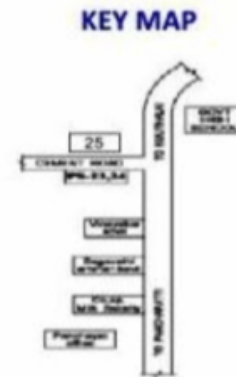

கையொப்பம்

Nazri Naksha

Google Map View

Polling Station Building Front View

Polling Station Front View

Cad View

Key MAP View

|  |                                  |   |                                  |   |                                  |
|--|----------------------------------|---|----------------------------------|---|----------------------------------|
| 1<br>பெயர் : வீரமணி<br>தந்தை பெயர்: மாணிக்கம்பிள்ளை<br>வீட்டு எண் : 1<br>வயது : 53 பாலினம் : ஆண்         | UPX0654772<br>Photo is available | 2<br>பெயர் : சாந்தி<br>கணவர் பெயர்: மாரியப்பன்<br>வீட்டு எண் : 1<br>வயது : 35 பாலினம் : பெண்                  | UPX0684852<br>Photo is available | 3<br>பெயர் : ஐயப்பன்<br>தந்தை பெயர்: சதாசிவம்<br>வீட்டு எண் : 1<br>வயது : 30 பாலினம் : ஆண்                  | UPX0684654<br>Photo is available |
| 4<br>பெயர் : சக்திவேல் த<br>தந்தை பெயர்: தங்கவேல்<br>வீட்டு எண் : 2/2எ<br>வயது : 22 பாலினம் : ஆண்        | UPX2064111<br>Photo is available | 5<br>பெயர் : மாணிக்கவாசகம்<br>தந்தை பெயர்: செந்தில்<br>வீட்டு எண் : 2-10<br>வயது : 29 பாலினம் : ஆண்           | UPX0746016<br>Photo is available | 6<br>பெயர் : விமலா<br>தந்தை பெயர்: குமரேசன்<br>வீட்டு எண் : 2-13<br>வயது : 33 பாலினம் : பெண்                | UPX0390815<br>Photo is available |
| 7<br>பெயர் : யுவராஜ்<br>தந்தை பெயர்: ரமேஷ்<br>வீட்டு எண் : 2/15<br>வயது : 25 பாலினம் : ஆண்               | UPX1847268<br>Photo is available | 8<br>பெயர் : புருஷோத்தமன்<br>தந்தை பெயர்: செல்லப்பெருமாள்<br>வீட்டு எண் : 2/17<br>வயது : 27 பாலினம் : ஆண்     | UPX1041763<br>Photo is available | 9<br>பெயர் : சிறும்பாயி<br>கணவர் பெயர்: மாணிக்கம்<br>வீட்டு எண் : 2-23<br>வயது : 66 பாலினம் : பெண்          | UPX0390260<br>Photo is available |
| 10<br>பெயர் : மாரியப்பன்<br>தந்தை பெயர்: மாணிக்கம்<br>வீட்டு எண் : 2-23<br>வயது : 43 பாலினம் : ஆண்       | UPX0390823<br>Photo is available | 11<br>பெயர் : பழனியம்மாள்<br>கணவர் பெயர்: செல்லப்பெருமாள்<br>வீட்டு எண் : 2-23<br>வயது : 41 பாலினம் : பெண்    | UPX0390211<br>Photo is available | 12<br>பெயர் : தாமரைச்செல்வி<br>கணவர் பெயர்: கைலாசமூர்த்தி<br>வீட்டு எண் : 2-24A<br>வயது : 44 பாலினம் : பெண் | UPX0390427<br>Photo is available |
| 13<br>பெயர் : யோகராஜ்<br>தந்தை பெயர்: சேகர்<br>வீட்டு எண் : 2/25<br>வயது : 22 பாலினம் : ஆண்              | UPX2015451<br>Photo is available | 14<br>பெயர் : கிருத்திகா<br>கணவர் பெயர்: பிரபாகரன்<br>வீட்டு எண் : 2/29<br>வயது : 28 பாலினம் : பெண்           | UPX1847185<br>Photo is available | 15<br>பெயர் : சிவரஞ்சனி மு<br>கணவர் பெயர்: யுவராஜ் ரா<br>வீட்டு எண் : 2/29-1<br>வயது : 20 பாலினம் : பெண்    | UPX2130615<br>Photo is available |
| 16<br>பெயர் : மணிமேகலை<br>கணவர் பெயர்: ராம முருகானந்தம்<br>வீட்டு எண் : 2-31<br>வயது : 30 பாலினம் : பெண் | UPX0746099<br>Photo is available | 17<br>பெயர் : ராஜலிங்கம்<br>தந்தை பெயர்: மாணிக்கம்<br>வீட்டு எண் : 2-33<br>வயது : 32 பாலினம் : ஆண்            | UPX0818971<br>Photo is available | 18<br>பெயர் : பாரதி காந்தி<br>தந்தை பெயர்: ராமலிங்கம்<br>வீட்டு எண் : 2-38<br>வயது : 28 பாலினம் : பெண்      | UPX0771725<br>Photo is available |
| 19<br>பெயர் : லோகநாதன்<br>தந்தை பெயர்: முத்துகருப்பன்<br>வீட்டு எண் : 2-40a<br>வயது : 31 பாலினம் : ஆண்   | UPX0684704<br>Photo is available | 20<br>பெயர் : வெள்ளியங்கிரி முருகன்<br>தந்தை பெயர்: ஆறுமுகம்<br>வீட்டு எண் : 2-41A<br>வயது : 38 பாலினம் : ஆண் | UPX0362145<br>Photo is available | 21<br>பெயர் : மாணிக்கம்<br>தந்தை பெயர்: ஆறுமுகம்<br>வீட்டு எண் : 2-41A<br>வயது : 36 பாலினம் : ஆண்           | UPX0362137<br>Photo is available |
| 22<br>பெயர் : சுரேஷ்<br>தந்தை பெயர்: ராஜலிங்கம்<br>வீட்டு எண் : 2-43<br>வயது : 42 பாலினம் : ஆண்          | UPX0390229<br>Photo is available | 23<br>பெயர் : திவ்யா<br>கணவர் பெயர்: சுரேஷ்<br>வீட்டு எண் : 2-43<br>வயது : 32 பாலினம் : பெண்                  | UPX0553461<br>Photo is available | 24<br>பெயர் : பெரியண்ணன்<br>தந்தை பெயர்: பாலசுப்ரமணியன்<br>வீட்டு எண் : 2-45<br>வயது : 39 பாலினம் : ஆண்     | UPX0362244<br>Photo is available |
| 25<br>பெயர் : முருகானந்தம்<br>தந்தை பெயர்: தவுசலிங்கம்<br>வீட்டு எண் : 2-47<br>வயது : 49 பாலினம் : ஆண்   | MSH2019354<br>Photo is available | # 26<br>பெயர் : விக்கனேஷ்வரன் ரா<br>தந்தை பெயர்: ராஜரத்தினம்<br>வீட்டு எண் : 2-51<br>வயது : 31 பாலினம் : ஆண்  | UPX0553420<br>Photo is available | 27<br>பெயர் : செல்வமாணிக்கம்<br>தந்தை பெயர்: முத்துசாமி<br>வீட்டு எண் : 2-59<br>வயது : 33 பாலினம் : ஆண்     | UPX0390583<br>Photo is available |
| 28<br>பெயர் : மருதை<br>தாயின் பெயர்: விஜயா<br>வீட்டு எண் : 2-59<br>வயது : 31 பாலினம் : ஆண்               | UPX0553438<br>Photo is available | 29<br>பெயர் : வைரப்பெருமாள்<br>தந்தை பெயர்: முத்துசாமி<br>வீட்டு எண் : 2/59<br>வயது : 26 பாலினம் : ஆண்        | UPX1847326<br>Photo is available | 30<br>பெயர் : ராஜமாணிக்கம்<br>தந்தை பெயர்: கைலாசம்<br>வீட்டு எண் : 2/60<br>வயது : 43 பாலினம் : ஆண்          | UPX2015238<br>Photo is available |