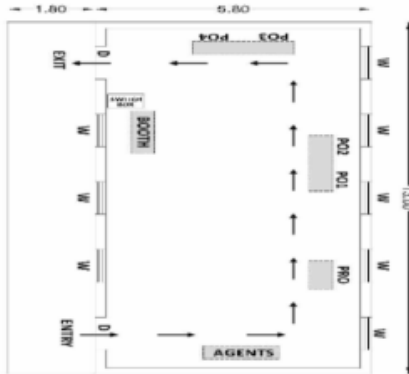

Cad View

Key MAP View