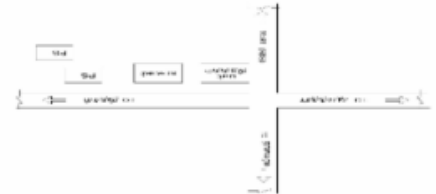

Google Map View

Polling Station Building Front View

Polling Station Front View

Cad View

Key MAP View

1 பெயர் : தங்காம்பாள கணவர் பெயர்: கந்தசாமி வீட்டு எண் : 1 வயது : 63 பாலினம் : பெண்	UPX0494997 Photo is available	2 பெயர் : பெருமாள் தந்தை பெயர்: சின்னவழியான் வீட்டு எண் : 1 வயது : 62 பாலினம் : ஆண்	UPX1699099 Photo is available	3 பெயர் : பாப்பாத்தி கணவர் பெயர்: ராமசாமி வீட்டு எண் : 1 வயது : 59 பாலினம் : பெண்	KYB1249226 Photo is available
4 பெயர் : மணியன் தந்தை பெயர்: சின்னவழியான் வீட்டு எண் : 1 வயது : 59 பாலினம் : ஆண்	KYB2407096 Photo is available	5 பெயர் : பெரியக்காள் கணவர் பெயர்: பெருமாள் வீட்டு எண் : 1 வயது : 56 பாலினம் : பெண்	UPX1699107 Photo is available	6 பெயர் : பெரியநாச்சி கணவர் பெயர்: மணியன் வீட்டு எண் : 1 வயது : 54 பாலினம் : பெண்	KYB2407088 Photo is available
7 பெயர் : பூங்காவனம் தந்தை பெயர்: பாலசுப்பிரமணியன் வீட்டு எண் : 1 வயது : 40 பாலினம் : பெண்	UPX0248591 Photo is available	8 பெயர் : பாலசுப்பிரமணியன் தந்தை பெயர்: ராமசாமி வீட்டு எண் : 1 வயது : 39 பாலினம் : ஆண்	UPX0248518 Photo is available	9 பெயர் : ராதா கணவர் பெயர்: ரெங்கராஜ் வீட்டு எண் : 1 வயது : 36 பாலினம் : பெண்	UPX0248419 Photo is available
10 பெயர் : சிவா தந்தை பெயர்: மணியன் வீட்டு எண் : 1 வயது : 31 பாலினம் : ஆண்	UPX0735209 Photo is available	11 பெயர் : மாரிமுத்து தந்தை பெயர்: சின்னத்துரை வீட்டு எண் : 1 வயது : 30 பாலினம் : ஆண்	UPX0735191 Photo is available	12 பெயர் : சின்னவழியான் தந்தை பெயர்: மணியன் வீட்டு எண் : 1 வயது : 30 பாலினம் : ஆண்	UPX0735183 Photo is available
13 பெயர் : லோகநாதன் தந்தை பெயர்: ரெங்கன் வீட்டு எண் : 1 வயது : 30 பாலினம் : ஆண்	UPX0838318 Photo is available	14 பெயர் : முகேஷ் தாயின் பெயர்: பழனியம்மாள் வீட்டு எண் : 1/1 வயது : 24 பாலினம் : ஆண்	UPX1843457 Photo is available	15 பெயர் : மங்காபி கணவர் பெயர்: மங்காள் வீட்டு எண் : 2 வயது : 72 பாலினம் : பெண்	UPX1699115 Photo is available
16 பெயர் : மணியன் தந்தை பெயர்: மங்காள் வீட்டு எண் : 2 வயது : 57 பாலினம் : ஆண்	KYB1738103 Photo is available	17 பெயர் : ராமசாமி தந்தை பெயர்: மங்காள் வீட்டு எண் : 2 வயது : 57 பாலினம் : ஆண்	KYB1739671 Photo is available	18 பெயர் : சின்னவழியான் தந்தை பெயர்: தேவன் வீட்டு எண் : 2 வயது : 55 பாலினம் : ஆண்	KYB1740356 Photo is available
19 பெயர் : மங்காள் தந்தை பெயர்: மாரிமுத்து வீட்டு எண் : 3 வயது : 81 பாலினம் : ஆண்	KYB1738475 Photo is available	20 பெயர் : மங்காள் தந்தை பெயர்: மணியமுத்திரியர் வீட்டு எண் : 3 வயது : 65 பாலினம் : ஆண்	KYB1742071 Photo is available	21 பெயர் : இராமாயி கணவர் பெயர்: மங்காள் வீட்டு எண் : 3 வயது : 57 பாலினம் : பெண்	KYB1742055 Photo is available
22 பெயர் : லெட்சுமாயி கணவர் பெயர்: மங்காள் வீட்டு எண் : 3 வயது : 57 பாலினம் : பெண்	KYB1742949 Photo is available	23 பெயர் : முருகேசன் தந்தை பெயர்: மங்காள் வீட்டு எண் : 3 வயது : 35 பாலினம் : ஆண்	UPX0248641 Photo is available	24 பெயர் : கோவிந்தராசு தந்தை பெயர்: மங்காள் வீட்டு எண் : 3A வயது : 30 பாலினம் : ஆண்	UPX0809111 Photo is available
25 பெயர் : கௌசல்யா தந்தை பெயர்: வேலுச்சாமி வீட்டு எண் : 5/109 வயது : 24 பாலினம் : பெண்	UPX1843432 Photo is available	26 பெயர் : கோவிந்தராஜ் தந்தை பெயர்: சின்னச்சாமி வீட்டு எண் : 6 வயது : 63 பாலினம் : ஆண்	UPX1699131 Photo is available	27 பெயர் : திலகவதி கணவர் பெயர்: கோவிந்தராஜ் வீட்டு எண் : 6 வயது : 56 பாலினம் : பெண்	KYB1248145 Photo is available
28 பெயர் : ஷாலினி தந்தை பெயர்: ராஜகோபால் வீட்டு எண் : 6/16ஏ வயது : 24 பாலினம் : பெண்	UPX1792480 Photo is available	29 பெயர் : அஞ்சலை கணவர் பெயர்: மலைக்கொழுந்தான் வீட்டு எண் : 7 வயது : 53 பாலினம் : பெண்	UPX1699172 Photo is available	30 பெயர் : மலைக்கொழுந்தன் ரெ தந்தை பெயர்: ரெத்தினக்கிரி வீட்டு எண் : 7 வயது : 53 பாலினம் : ஆண்	UPX1699164 Photo is available