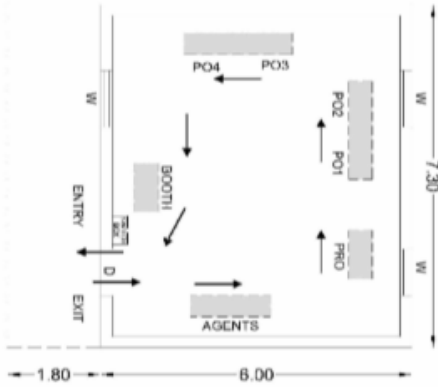

Google Map View

Polling Station Building Front View

Polling Station Front View

Cad View

Key MAP View

சட்டமன்றத் தொகுதியின் எண் மற்றும் பெயர் : 137-குளித்தலை பிரிவு எண் மற்றும் பெயர் 1-புத்தூர் (வ.கி) மற்றும் (ஊ) , மணியம்பட்டி வார்டு1