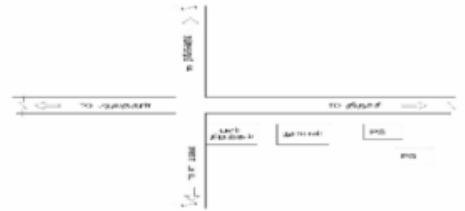

Google Map View

Polling Station Building Front View

Polling Station Front View

Cad View

Key MAP View

சட்டமன்றத் தொகுதியின் எண் மற்றும் பெயர் : 137-குளித்தலை பிரிவு எண் மற்றும் பெயர் 1-புத்தூர் (வ.கி) மற்றும் (ஊ) , மணியம்பட்டி வார்டு1