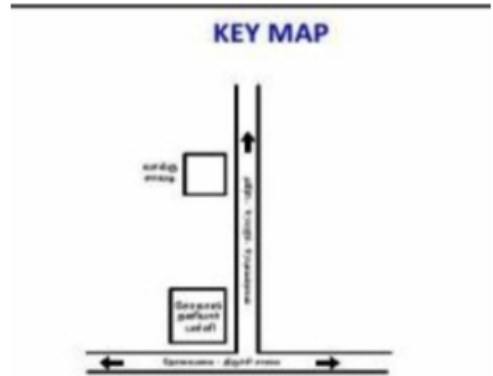

Google Map View

Polling Station Building Front View

Polling Station Front View

Cad View

Key MAP View

சட்டமன்றத் தொகுதியின் எண் மற்றும் பெயர் : 137-குளித்தலை  
பிரிவு எண் மற்றும் பெயர் 1- புத்தூர் (வ.கி) மற்றும் (ஊ) , தோப்புப்பட்டி வார்டு9