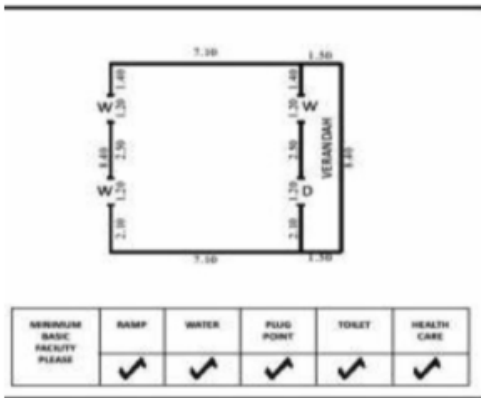

Google Map View

Polling Station Building Front View

Polling Station Front View

Cad View

Key MAP View

சட்டமன்றத் தொகுதியின் எண் மற்றும் பெயர் : 137-குளித்தலை  
பிரிவு எண் மற்றும் பெயர் 1- புத்தூர் (வ.கி) மற்றும் (ஊ) , தோப்புப்பட்டி வார்டு9