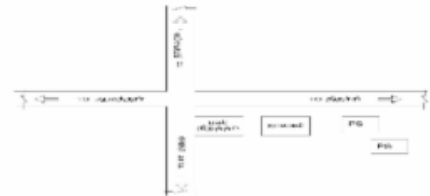

Google Map View

Polling Station Building Front View

Polling Station Front View

Cad View

Key MAP View

1 பெயர் : அனுப்ரியா கணவர் பெயர்: ராமலிங்கம் வீட்டு எண் : 00 வயது : 37 பாலினம் : பெண்	UPX1845411 Photo is available	2 பெயர் : பிச்சை தந்தை பெயர்: பெருமாள் வீட்டு எண் : 1 வயது : 77 பாலினம் : ஆண்	UPX1733799 Photo is available	3 பெயர் : பார்பாத்தி கணவர் பெயர்: பிச்சை வீட்டு எண் : 1 வயது : 70 பாலினம் : பெண்	KYB1262237 Photo is available
4 பெயர் : கனகவள்ளி கணவர் பெயர்: ஆறுமுகம் வீட்டு எண் : 1 வயது : 54 பாலினம் : பெண்	UPX0517177 Photo is available	5 பெயர் : ரகுபதி தந்தை பெயர்: பிச்சை வீட்டு எண் : 1 வயது : 51 பாலினம் : ஆண்	KYB1260835 Photo is available	6 பெயர் : சரவணன் தந்தை பெயர்: பிச்சை வீட்டு எண் : 1 வயது : 47 பாலினம் : ஆண்	KYB1759257 Photo is available
7 பெயர் : பத்மா கணவர் பெயர்: மகாமுனி வீட்டு எண் : 1 வயது : 40 பாலினம் : பெண்	KYB1758630 Photo is available	8 பெயர் : சூர்யா கணவர் பெயர்: காளிதாஸ் வீட்டு எண் : 1 வயது : 32 பாலினம் : பெண்	UPX0648212 Photo is available	9 பெயர் : கோமதி கணவர் பெயர்: சரவணன் வீட்டு எண் : 1-1 வயது : 41 பாலினம் : பெண்	UPX0249987 Photo is available
10 பெயர் : சோபியா கணவர் பெயர்: ரகுபதி வீட்டு எண் : 1-1 வயது : 41 பாலினம் : பெண்	UPX0249854 Photo is available	11 பெயர் : ரம்யா கணவர் பெயர்: கணபதி வீட்டு எண் : 1-1 வயது : 34 பாலினம் : பெண்	UPX0496760 Photo is available	12 பெயர் : செளந்தர்யா கணவர் பெயர்: கனகராஜ் வீட்டு எண் : 1/1 வயது : 31 பாலினம் : பெண்	UPX1845809 Photo is available
13 பெயர் : நிஷாந்த் தந்தை பெயர்: பாலுச்சாமி வீட்டு எண் : 1-3 வயது : 24 பாலினம் : ஆண்	UPX1888015 Photo is available	14 பெயர் : விஜயகுமாரி கணவர் பெயர்: பாக்கியராஜ் வீட்டு எண் : 1-4 வயது : 41 பாலினம் : பெண்	UPX0496778 Photo is available	15 பெயர் : மீனா கணவர் பெயர்: பிரகாஷ் வீட்டு எண் : 1-4 வயது : 29 பாலினம் : பெண்	UPX0903997 Photo is available
16 பெயர் : பாலாமணி கணவர் பெயர்: செல்வம் வீட்டு எண் : 1-6A வயது : 41 பாலினம் : பெண்	UPX0250191 Photo is available	17 பெயர் : நந்தகுமார் தந்தை பெயர்: மோகன் வீட்டு எண் : 1/7 வயது : 23 பாலினம் : ஆண்	UPX1987445 Photo is available	18 பெயர் : தனுஷ் தந்தை பெயர்: மோகன் வீட்டு எண் : 1/7 வயது : 20 பாலினம் : ஆண்	UPX2036580 Photo is available
19 பெயர் : முருகேசன் இதரர் பெயர்: இளஞ்சியம் வீட்டு எண் : 1-10 வயது : 61 பாலினம் : ஆண்	UPX0496786 Photo is available	20 பெயர் : மணிகண்டன் தந்தை பெயர்: முருகேசன் வீட்டு எண் : 1-10 வயது : 39 பாலினம் : ஆண்	UPX0249979 Photo is available	21 பெயர் : பிரேம்குமார் தந்தை பெயர்: முருகேசன் வீட்டு எண் : 1-10 வயது : 35 பாலினம் : ஆண்	UPX0249847 Photo is available
22 பெயர் : சரண்யா கணவர் பெயர்: பிரேம்குமார் வீட்டு எண் : 1/10 வயது : 26 பாலினம் : பெண்	UPX0996223 Photo is available	23 பெயர் : தனலெட்சுமி கணவர் பெயர்: மணிகண்டன் வீட்டு எண் : 1-11 வயது : 37 பாலினம் : பெண்	UPX0911123 Photo is available	24 பெயர் : அன்பழகன் தந்தை பெயர்: நடராஜன் வீட்டு எண் : 1-13 வயது : 36 பாலினம் : ஆண்	UPX0379248 Photo is available
25 பெயர் : கோபிநாத் தாயின் பெயர்: கசிலா வீட்டு எண் : 1-13 வயது : 34 பாலினம் : ஆண்	UPX0810168 Photo is available	26 பெயர் : சரண்யா கணவர் பெயர்: அருண் வீட்டு எண் : 1/14 வயது : 32 பாலினம் : பெண்	UPX2099414 Photo is available	27 பெயர் : ராஜா தந்தை பெயர்: சீனிவாசன் வீட்டு எண் : 1-15 வயது : 36 பாலினம் : ஆண்	UPX0496794 Photo is available
28 பெயர் : அருண் தந்தை பெயர்: சீனிவாசன் வீட்டு எண் : 1-15 வயது : 33 பாலினம் : ஆண்	UPX0496802 Photo is available	29 பெயர் : ராஜேஸ்வரி பெ தந்தை பெயர்: பெருமாள் வீட்டு எண் : 1/15 வயது : 29 பாலினம் : பெண்	ASU0951087 Photo is available	30 பெயர் : பாலமுருகன் -- தந்தை பெயர்: அய்யாசாமி வீட்டு எண் : 1-16 வயது : 33 பாலினம் : ஆண்	UPX0496810 Photo is available