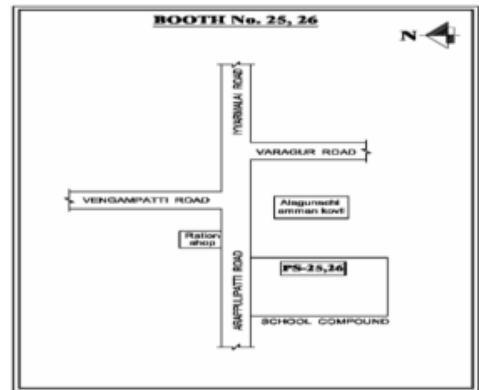

Google Map View

Polling Station Building Front View

Polling Station Front View

Cad View

Key MAP View

1	UPX0583914	பெயர் : மணிகண்டன் தாயின் பெயர்: சாரதா வீட்டு எண் : 1 வயது : 33 பாலினம் : ஆண்	Photo is available	2	UPX0391433	பெயர் : பத்மபிரியா தந்தை பெயர்: ராஜகோபால் வீட்டு எண் : 2 வயது : 34 பாலினம் : பெண்	Photo is available	3	UPX0584235	பெயர் : ஷீலாதேவி தந்தை பெயர்: ராஜகோபால் வீட்டு எண் : 2 வயது : 32 பாலினம் : பெண்	Photo is available
4	UPX0584227	பெயர் : லதா தந்தை பெயர்: ராஜகோபால் வீட்டு எண் : 2 வயது : 30 பாலினம் : பெண்	Photo is available	5	UPX1005560	பெயர் : மாலதி கணவர் பெயர்: சுப்பிரமணியன் வீட்டு எண் : 2/179/1 வயது : 25 பாலினம் : பெண்	Photo is available	6	UPX1103548	பெயர் : வாசுகி கணவர் பெயர்: சுப்ரமணியன் வீட்டு எண் : 3 வயது : 74 பாலினம் : பெண்	Photo is available
7	MSH2050565	பெயர் : நவநீதன் தந்தை பெயர்: சுப்பிரமணியன் வீட்டு எண் : 3 வயது : 42 பாலினம் : ஆண்	Photo is available	8	UPX0684969	பெயர் : சம்பத்தகுமார் தந்தை பெயர்: சேதுராமலிங்கம் வீட்டு எண் : 3-73a வயது : 29 பாலினம் : ஆண்	Photo is available	9	UPX0865386	பெயர் : திவ்யபாரதி தந்தை பெயர்: சேதுராமலிங்கம் வீட்டு எண் : 3-73a வயது : 27 பாலினம் : பெண்	Photo is available
10	UPX0362186	பெயர் : ராஜ்குமார் தந்தை பெயர்: கைலாசம் வீட்டு எண் : 3-80 வயது : 54 பாலினம் : ஆண்	Photo is available	11	UPX0362236	பெயர் : கீதா கணவர் பெயர்: ராஜ்குமார் வீட்டு எண் : 3-80 வயது : 44 பாலினம் : பெண்	Photo is available	12	MSH1917699	பெயர் : ஜெயசித்ரா கணவர் பெயர்: கந்தசாமி வீட்டு எண் : 3A வயது : 41 பாலினம் : பெண்	Photo is available
# 13	MSH1182849	பெயர் : கந்தசாமி தந்தை பெயர்: மாணிக்கம் வீட்டு எண் : 4 வயது : 49 பாலினம் : ஆண்	Photo is available	14	MSH1333533	பெயர் : ஆறுமுகம் தந்தை பெயர்: பழனி வீட்டு எண் : 5 வயது : 49 பாலினம் : ஆண்	Photo is available	15	MSH1335009	பெயர் : முருகேசன் தந்தை பெயர்: பழனி வீட்டு எண் : 5 வயது : 48 பாலினம் : ஆண்	Photo is available
16	UPX1762913	பெயர் : பிரியா கணவர் பெயர்: சக்திவேல் வீட்டு எண் : 5/33 வயது : 35 பாலினம் : பெண்	Photo is available	17	UPX1103571	பெயர் : அண்ணாத்துரை தந்தை பெயர்: ஆண்டி வீட்டு எண் : 6 வயது : 50 பாலினம் : ஆண்	Photo is available	18	UPX0958850	பெயர் : சஸ்வரி தந்தை பெயர்: ஆண்டி வீட்டு எண் : 6-10 வயது : 45 பாலினம் : பெண்	Photo is available
19	MSH2058857	பெயர் : வெண்ணிலா கணவர் பெயர்: அண்ணாதுரை வீட்டு எண் : 6A வயது : 43 பாலினம் : பெண்	Photo is available	20	MSH1619485	பெயர் : வேலன் தந்தை பெயர்: பழனி வீட்டு எண் : 7 வயது : 58 பாலினம் : ஆண்	Photo is available	21	MSH1619089	பெயர் : செல்வி கணவர் பெயர்: வேலன் வீட்டு எண் : 7 வயது : 52 பாலினம் : பெண்	Photo is available
22	UPX0390880	பெயர் : கமலம் கணவர் பெயர்: ரெங்கசாமி வீட்டு எண் : 8 வயது : 54 பாலினம் : பெண்	Photo is available	23	UPX0390872	பெயர் : சீனிவாசன் தந்தை பெயர்: ரெங்கசாமி வீட்டு எண் : 8 வயது : 44 பாலினம் : ஆண்	Photo is available	24	UPX1103589	பெயர் : ராஜம்மாள் கணவர் பெயர்: காத்தன் வீட்டு எண் : 8-105 வயது : 60 பாலினம் : பெண்	Photo is available
25	MSH1183383	பெயர் : நடராஜன் தந்தை பெயர்: பெத்தன் வீட்டு எண் : 9 வயது : 58 பாலினம் : ஆண்	Photo is available	26	UPX0846410	பெயர் : ராஜேஸ்வரி தந்தை பெயர்: இராமன் வீட்டு எண் : 9 வயது : 28 பாலினம் : பெண்	Photo is available	27	UPX0865337	பெயர் : கார்த்திகேயன் தந்தை பெயர்: செல்வராஜ் வீட்டு எண் : 9 வயது : 27 பாலினம் : ஆண்	Photo is available
28	UPX1847664	பெயர் : ஜீவிதாலட்சுமி கணவர் பெயர்: கிருஷ்ணமூர்த்தி வீட்டு எண் : 9 வயது : 24 பாலினம் : பெண்	Photo is available	29	MSH1621663	பெயர் : கீதா கணவர் பெயர்: சுப்ரமணியன் வீட்டு எண் : 9-1 வயது : 45 பாலினம் : பெண்	Photo is available	30	UPX1103597	பெயர் : ராஜகோபால் தந்தை பெயர்: கிருஷ்ணசாமி வீட்டு எண் : 9-2 வயது : 68 பாலினம் : ஆண்	Photo is available