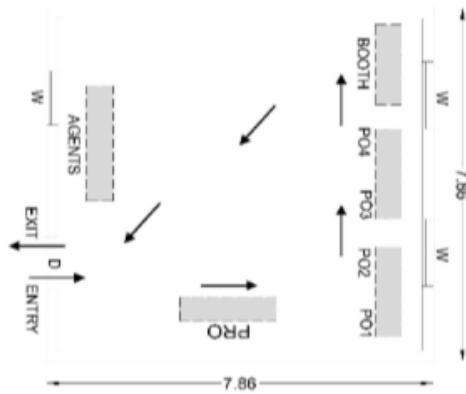

Google Map View

Polling Station Building Front View

Polling Station Front View

Cad View

Key MAP View

1	UPX0583914	பெயர் : மணிகண்டன் தாயின் பெயர்: சாரதா வீட்டு எண் : 1 வயது : 33 பாலினம் : ஆண்	Photo is available	2	UPX0391433	பெயர் : பத்மபிரியா தந்தை பெயர்: ராஜகோபால் வீட்டு எண் : 2 வயது : 34 பாலினம் : பெண்	Photo is available	3	UPX0584235	பெயர் : ஷீலாதேவி தந்தை பெயர்: ராஜகோபால் வீட்டு எண் : 2 வயது : 32 பாலினம் : பெண்	Photo is available
4	UPX0584227	பெயர் : லதா தந்தை பெயர்: ராஜகோபால் வீட்டு எண் : 2 வயது : 30 பாலினம் : பெண்	Photo is available	5	UPX1005560	பெயர் : மாலதி கணவர் பெயர்: சுப்பிரமணியன் வீட்டு எண் : 2/179/1 வயது : 25 பாலினம் : பெண்	Photo is available	6	UPX1103548	பெயர் : வாசுகி கணவர் பெயர்: சுப்ரமணியன் வீட்டு எண் : 3 வயது : 74 பாலினம் : பெண்	Photo is available
7	MSH2050565	பெயர் : நவநீதன் தந்தை பெயர்: சுப்பிரமணியன் வீட்டு எண் : 3 வயது : 42 பாலினம் : ஆண்	Photo is available	8	UPX0684969	பெயர் : சம்பத்தகுமார் தந்தை பெயர்: சேதுராமலிங்கம் வீட்டு எண் : 3-73a வயது : 29 பாலினம் : ஆண்	Photo is available	9	UPX0865386	பெயர் : திவ்யபாரதி தந்தை பெயர்: சேதுராமலிங்கம் வீட்டு எண் : 3-73a வயது : 27 பாலினம் : பெண்	Photo is available
10	UPX0362186	பெயர் : ராஜ்குமார் தந்தை பெயர்: கைலாசம் வீட்டு எண் : 3-80 வயது : 54 பாலினம் : ஆண்	Photo is available	11	UPX0362236	பெயர் : கீதா கணவர் பெயர்: ராஜ்குமார் வீட்டு எண் : 3-80 வயது : 44 பாலினம் : பெண்	Photo is available	12	MSH1917699	பெயர் : ஜெயசித்ரா கணவர் பெயர்: கந்தசாமி வீட்டு எண் : 3A வயது : 41 பாலினம் : பெண்	Photo is available
# 13	MSH1182849	பெயர் : கந்தசாமி தந்தை பெயர்: மாணிக்கம் வீட்டு எண் : 4 வயது : 49 பாலினம் : ஆண்	Photo is available	14	MSH1333533	பெயர் : ஆறுமுகம் தந்தை பெயர்: பழனி வீட்டு எண் : 5 வயது : 49 பாலினம் : ஆண்	Photo is available	15	MSH1335009	பெயர் : முருகேசன் தந்தை பெயர்: பழனி வீட்டு எண் : 5 வயது : 48 பாலினம் : ஆண்	Photo is available
16	UPX1762913	பெயர் : பிரியா கணவர் பெயர்: சக்திவேல் வீட்டு எண் : 5/33 வயது : 35 பாலினம் : பெண்	Photo is available	17	UPX1103571	பெயர் : அண்ணாத்துரை தந்தை பெயர்: ஆண்டி வீட்டு எண் : 6 வயது : 50 பாலினம் : ஆண்	Photo is available	18	UPX0958850	பெயர் : சஸ்வரி தந்தை பெயர்: ஆண்டி வீட்டு எண் : 6-10 வயது : 45 பாலினம் : பெண்	Photo is available
19	MSH2058857	பெயர் : வெண்ணிலா கணவர் பெயர்: அண்ணாதுரை வீட்டு எண் : 6A வயது : 43 பாலினம் : பெண்	Photo is available	20	MSH1619485	பெயர் : வேலன் தந்தை பெயர்: பழனி வீட்டு எண் : 7 வயது : 58 பாலினம் : ஆண்	Photo is available	21	MSH1619089	பெயர் : செல்வி கணவர் பெயர்: வேலன் வீட்டு எண் : 7 வயது : 52 பாலினம் : பெண்	Photo is available
22	UPX0390880	பெயர் : கமலம் கணவர் பெயர்: ரெங்கசாமி வீட்டு எண் : 8 வயது : 54 பாலினம் : பெண்	Photo is available	23	UPX0390872	பெயர் : சீனிவாசன் தந்தை பெயர்: ரெங்கசாமி வீட்டு எண் : 8 வயது : 44 பாலினம் : ஆண்	Photo is available	24	UPX1103589	பெயர் : ராஜம்மாள் கணவர் பெயர்: காத்தன் வீட்டு எண் : 8-105 வயது : 60 பாலினம் : பெண்	Photo is available
25	MSH1183383	பெயர் : நடராஜன் தந்தை பெயர்: பெத்தன் வீட்டு எண் : 9 வயது : 58 பாலினம் : ஆண்	Photo is available	26	UPX0846410	பெயர் : ராஜேஸ்வரி தந்தை பெயர்: இராமன் வீட்டு எண் : 9 வயது : 28 பாலினம் : பெண்	Photo is available	27	UPX0865337	பெயர் : கார்த்திகேயன் தந்தை பெயர்: செல்வராஜ் வீட்டு எண் : 9 வயது : 27 பாலினம் : ஆண்	Photo is available
28	UPX1847664	பெயர் : ஜீவிதாலட்சுமி கணவர் பெயர்: கிருஷ்ணமூர்த்தி வீட்டு எண் : 9 வயது : 24 பாலினம் : பெண்	Photo is available	29	MSH1621663	பெயர் : கீதா கணவர் பெயர்: சுப்ரமணியன் வீட்டு எண் : 9-1 வயது : 45 பாலினம் : பெண்	Photo is available	30	UPX1103597	பெயர் : ராஜகோபால் தந்தை பெயர்: கிருஷ்ணசாமி வீட்டு எண் : 9-2 வயது : 68 பாலினம் : ஆண்	Photo is available