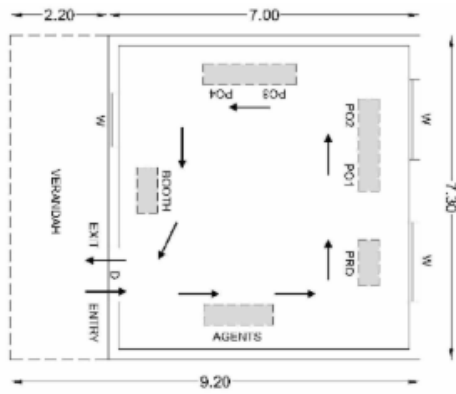

Google Map View

Polling Station Building Front View

Polling Station Front View

Cad View

Key MAP View

1	KYB2303634	பெயர் : இன்பராணி கணவர் பெயர்: துரைசாமி வீட்டு எண் : 1 வயது : 40 பாலினம் : பெண்	Photo is available	2	UCH0724054	பெயர் : சண்முகம் தந்தை பெயர்: தங்கவேல் வீட்டு எண் : 1 வயது : 36 பாலினம் : ஆண்	Photo is available	3	UCH0723916	பெயர் : கனகவள்ளி கணவர் பெயர்: சண்முகம் வீட்டு எண் : 1 வயது : 34 பாலினம் : பெண்	Photo is available
4	UPX0516815	பெயர் : பிரியங்கா கணவர் பெயர்: பொன்னுச்சாமி வீட்டு எண் : 1 வயது : 31 பாலினம் : பெண்	Photo is available	5	UPX0904557	பெயர் : ஆனந்த் தந்தை பெயர்: ராசு வீட்டு எண் : 1 வயது : 27 பாலினம் : ஆண்	Photo is available	6	UPX1795624	பெயர் : சத்தியா கணவர் பெயர்: சின்னசாமி வீட்டு எண் : 1 வயது : 26 பாலினம் : பெண்	Photo is available
7	UPX1838978	பெயர் : அனித்தா கணவர் பெயர்: அருண்குமார் வீட்டு எண் : 1 வயது : 24 பாலினம் : பெண்	Photo is available	8	UPX1828151	பெயர் : சுசிலா கணவர் பெயர்: மனோகர் வீட்டு எண் : 1 வயது : 23 பாலினம் : பெண்	Photo is available	9	UPX1830132	பெயர் : மகேந்திரன் தந்தை பெயர்: முத்தாளநாயக்கர் வீட்டு எண் : 1 வயது : 23 பாலினம் : ஆண்	Photo is available
10	UPX1834175	பெயர் : முத்துகுமார் தந்தை பெயர்: ராமலிங்கம் வீட்டு எண் : 1 வயது : 23 பாலினம் : ஆண்	Photo is available	11	UPX1968049	பெயர் : ஸ்ரீவர்தினி கணவர் பெயர்: கோபாலகிருஷ்ணன் வீட்டு எண் : 1 வயது : 22 பாலினம் : பெண்	Photo is available	12	UPX0997098	பெயர் : சண்முகவல்லி கணவர் பெயர்: பெரியசாமி வீட்டு எண் : 1/1 வயது : 27 பாலினம் : பெண்	Photo is available
13	UPX1795582	பெயர் : மோகன் ராஜ் தந்தை பெயர்: வெல்லய நாயகர் வீட்டு எண் : 1-2 வயது : 25 பாலினம் : ஆண்	Photo is available	14	UPX1838994	பெயர் : சுரேஷ் தந்தை பெயர்: ராசு வீட்டு எண் : 1/3 வயது : 23 பாலினம் : ஆண்	Photo is available	15	UPX0904631	பெயர் : வசந்தா கணவர் பெயர்: சின்னதுரை வீட்டு எண் : 1-6 வயது : 34 பாலினம் : பெண்	Photo is available
16	UPX0996975	பெயர் : சரண்ராஜ் தந்தை பெயர்: பிச்சை வீட்டு எண் : 1-10-1 வயது : 25 பாலினம் : பெண்	Photo is available	17	UPX0516773	பெயர் : சந்திரசேகர் தந்தை பெயர்: ராசு வீட்டு எண் : 1-11 வயது : 35 பாலினம் : ஆண்	Photo is available	18	UPX0997056	பெயர் : முத்துப்ரியா கணவர் பெயர்: குணசேகர் வீட்டு எண் : 1-11 வயது : 26 பாலினம் : பெண்	Photo is available
19	UPX1830157	பெயர் : மகேஸ்வரி தந்தை பெயர்: ராசு வீட்டு எண் : 1/11 வயது : 23 பாலினம் : பெண்	Photo is available	20	UPX0250944	பெயர் : கோமதி தந்தை பெயர்: குமார் வீட்டு எண் : 1-13 வயது : 41 பாலினம் : பெண்	Photo is available	21	KYB2198976	பெயர் : குமார் தந்தை பெயர்: ராசு வீட்டு எண் : 1-13 வயது : 39 பாலினம் : ஆண்	Photo is available
22	UPX0997072	பெயர் : கௌரி கணவர் பெயர்: சக்திவேல் வீட்டு எண் : 1-13 வயது : 35 பாலினம் : பெண்	Photo is available	23	UPX1828300	பெயர் : பழனிச்சாமி தந்தை பெயர்: கோபால் வீட்டு எண் : 1/14 வயது : 23 பாலினம் : ஆண்	Photo is available	24	UPX0250282	பெயர் : குமரேசன் தந்தை பெயர்: பிச்சை வீட்டு எண் : 1-20 வயது : 35 பாலினம் : ஆண்	Photo is available
25	UPX0251314	பெயர் : செல்வகுமார் தந்தை பெயர்: கிருஷ்ணமூர்த்தி வீட்டு எண் : 1-21 வயது : 35 பாலினம் : ஆண்	Photo is available	26	UPX1795491	பெயர் : அப்பாவு தந்தை பெயர்: பெரிய ராசு வீட்டு எண் : 1-21 வயது : 34 பாலினம் : ஆண்	Photo is available	27	UPX0925545	பெயர் : சதிஷ் தந்தை பெயர்: சங்கப்பிள்ளை வீட்டு எண் : 1-22 வயது : 27 பாலினம் : ஆண்	Photo is available
28	UPX1795889	பெயர் : சுபிதா தந்தை பெயர்: சங்கப்பிள்ளை வீட்டு எண் : 1-22 வயது : 24 பாலினம் : பெண்	Photo is available	29	UPX1830124	பெயர் : குணா தந்தை பெயர்: துரைசாமி வீட்டு எண் : 1-25 வயது : 24 பாலினம் : பெண்	Photo is available	30	UPX2035624	பெயர் : ரஞ்சிதா கணவர் பெயர்: ஆனந்த் வீட்டு எண் : 1-30 வயது : 26 பாலினம் : பெண்	Photo is available